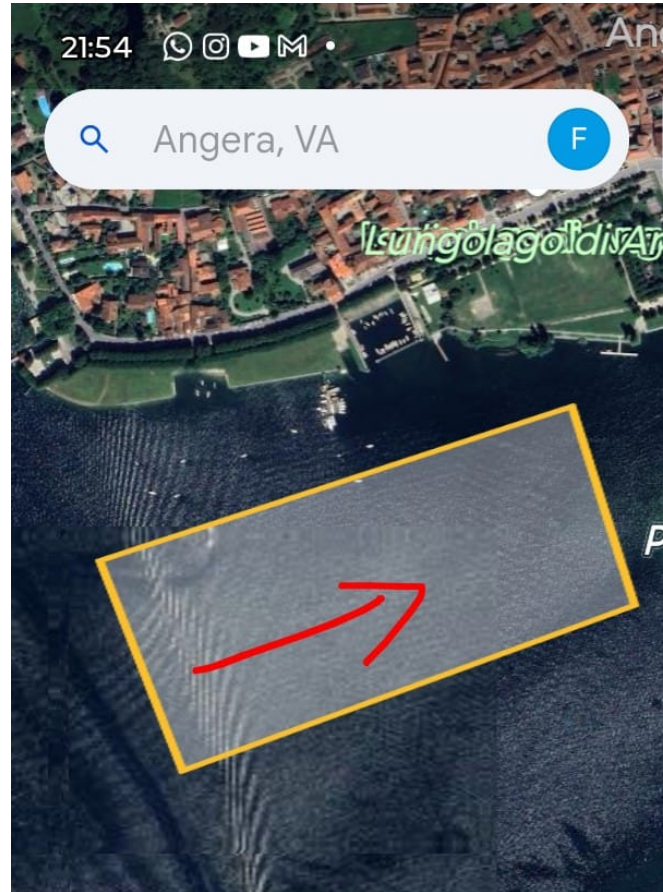

PERCORSI DI GARA SUL LAGO MAGGIORE – LUNGOLAGO DI ANGERA – CANOTTIERI DE BASTIANI

PERCORSO DI GARA DELLA LUNGHEZZA COMPLESSIVA DI 2500 M

PERCORSO DI GARA DELLA LUNGHEZZA COMPLESSIVA DI 500 M

Angera, li 13/05/2026

Il Tecnico
(Caligara Geom. Massimo)