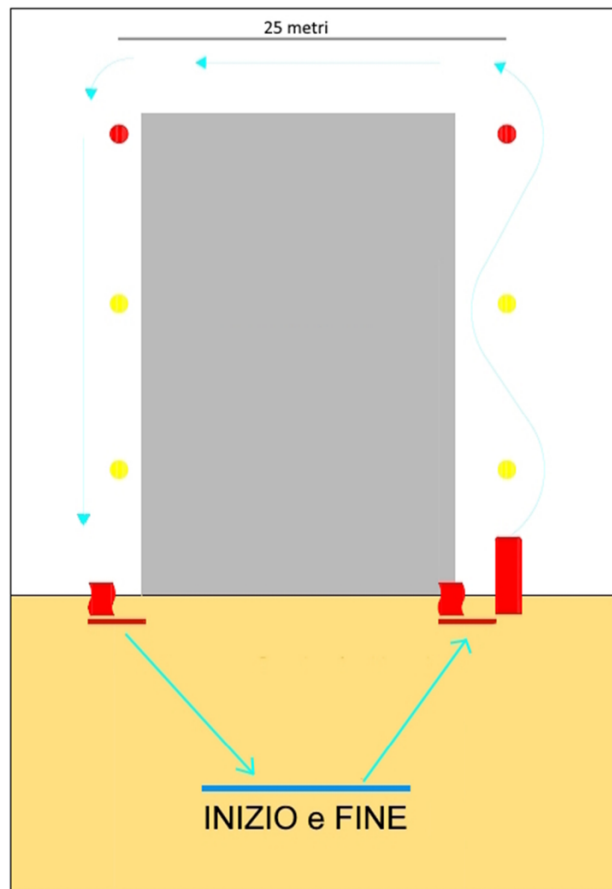

SECONDA TAPPA TROFEO FILIPPI BEACH SPRINT  
FANO 17-19 APRILE (PLANIMETRIA CAMPO DI GARA)

FASE 1 (QUALIFICAZIONI A CRONOMETRO)

FASE 2 (Quarti di finale, semifinali e finali)