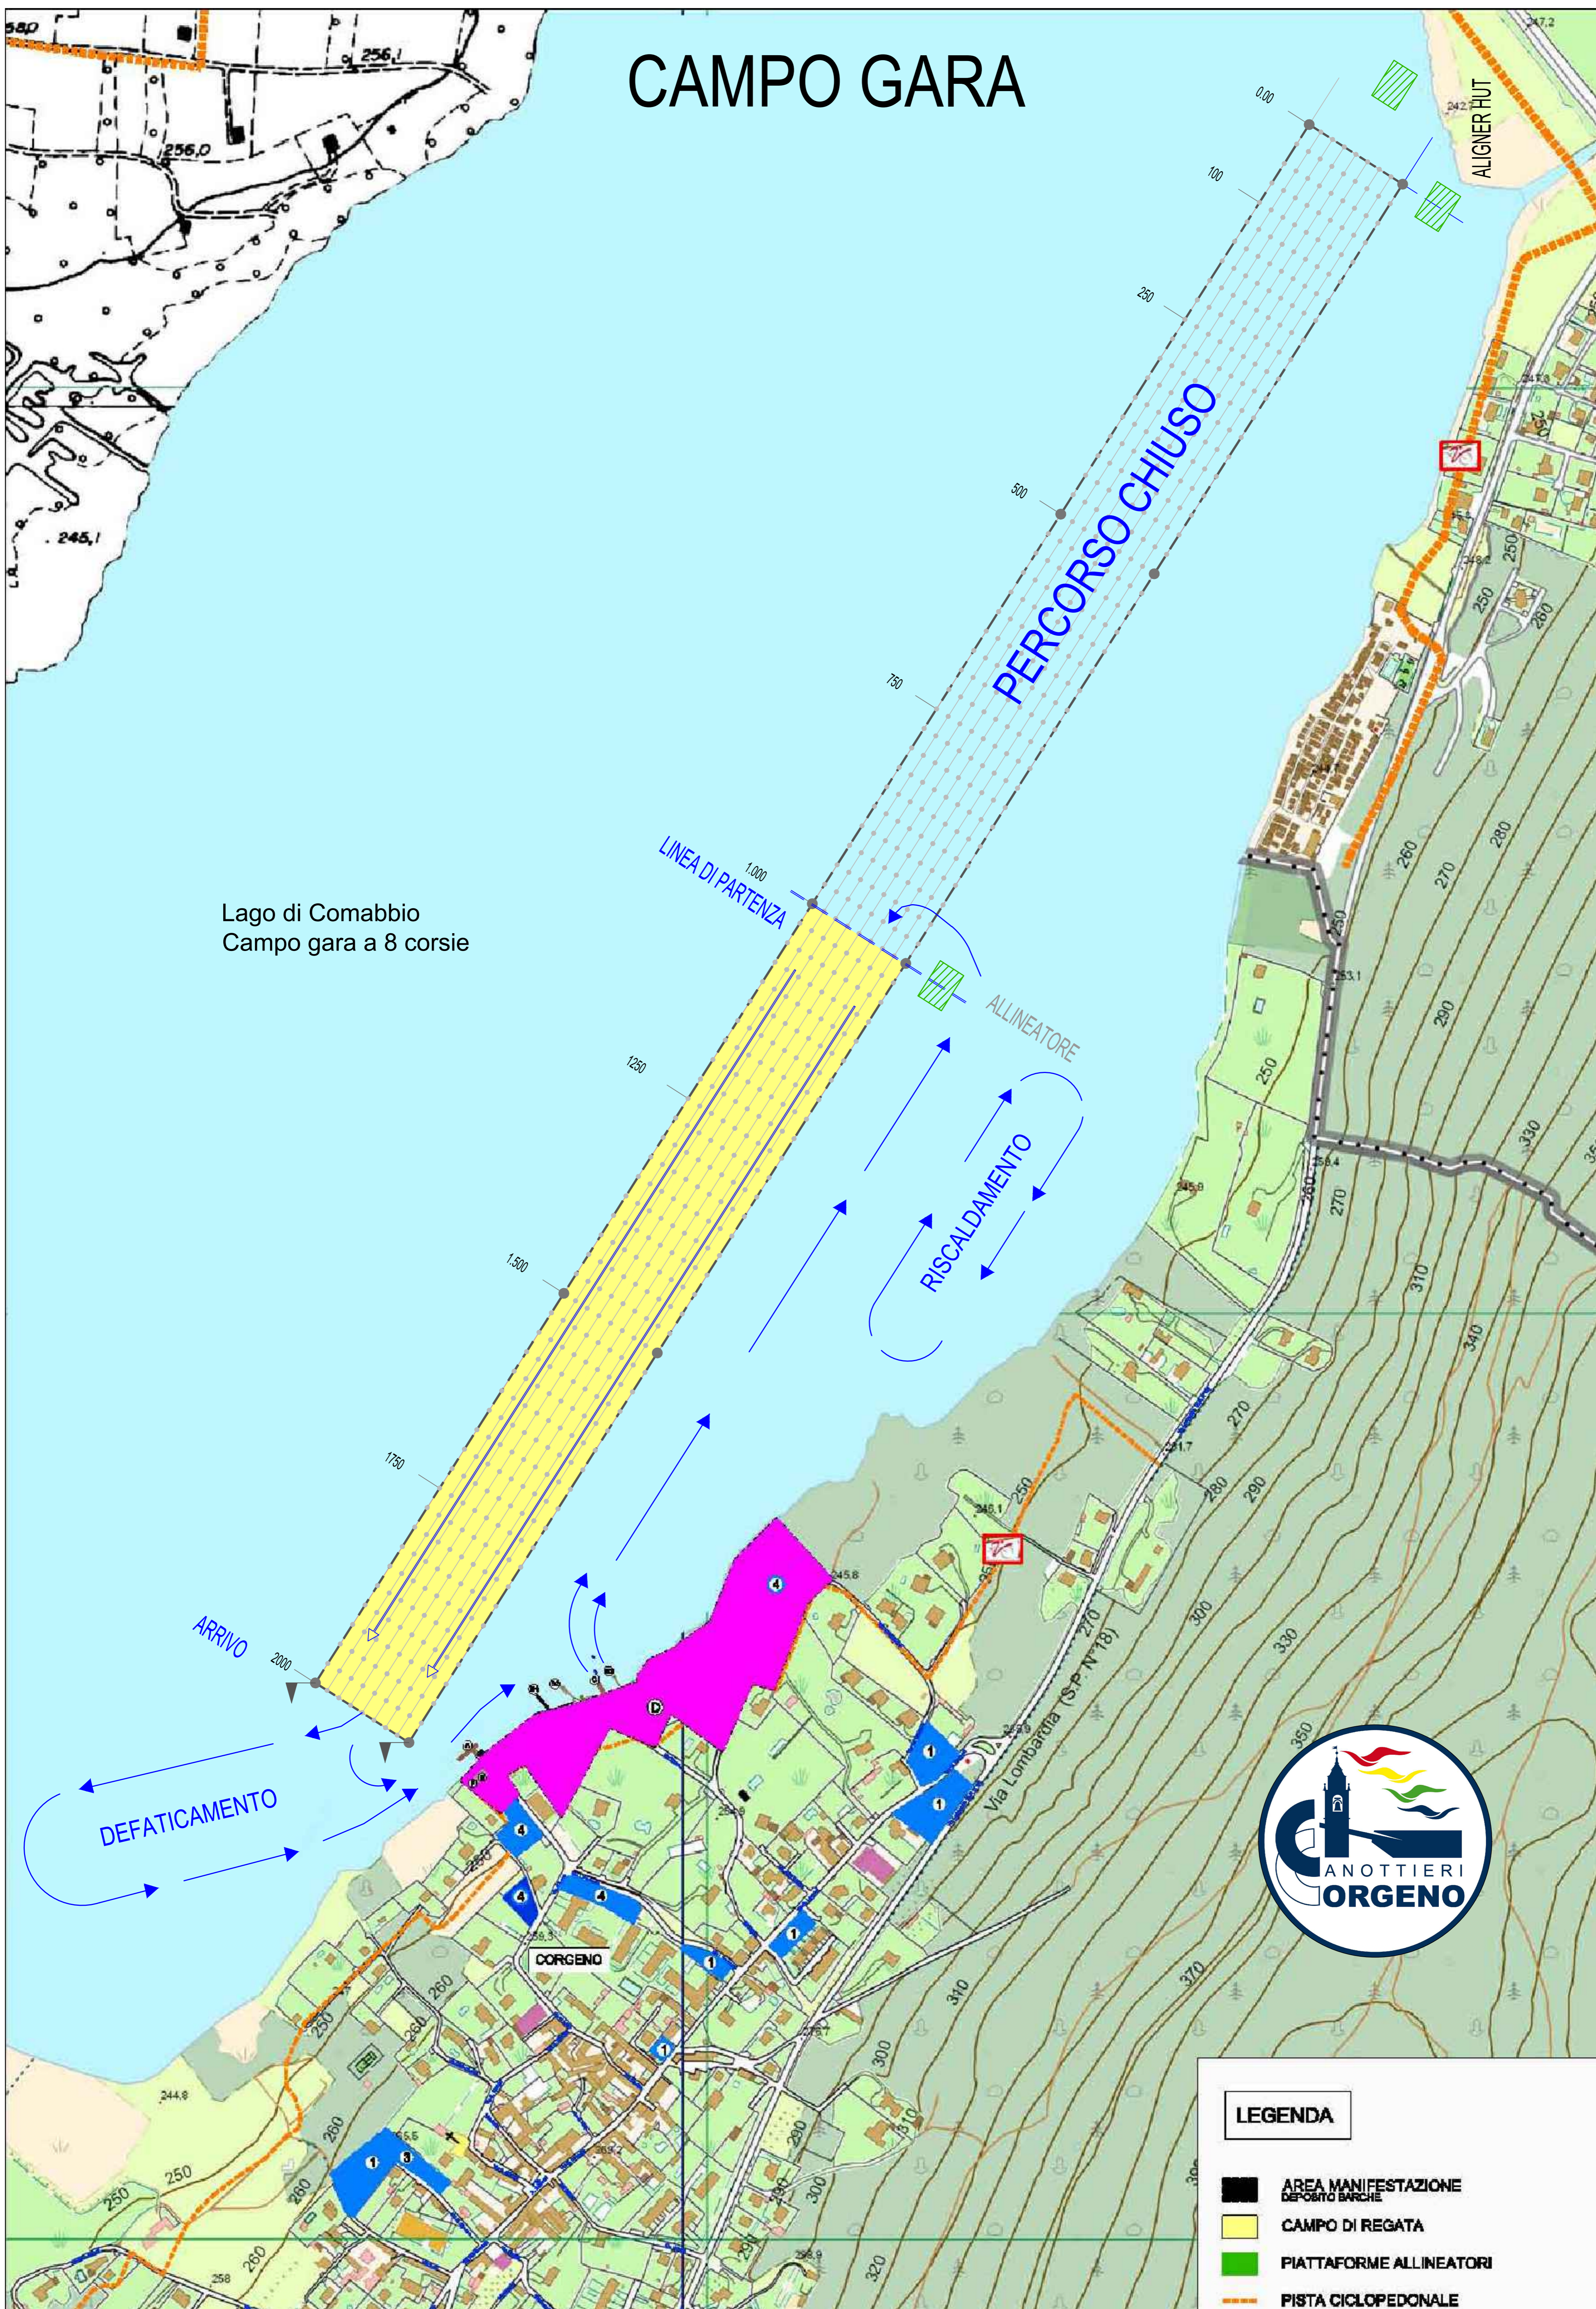

CAMPO GARA

Lago di Comabbio
Campo gara a 8 corsie

LEGENDA

- AREA MANIFESTAZIONE DEPOSITO BARCHE
- CAMPO DI REGATA
- PIATTAFORME ALLINEATORI
- PISTA CICLOPEDONALE