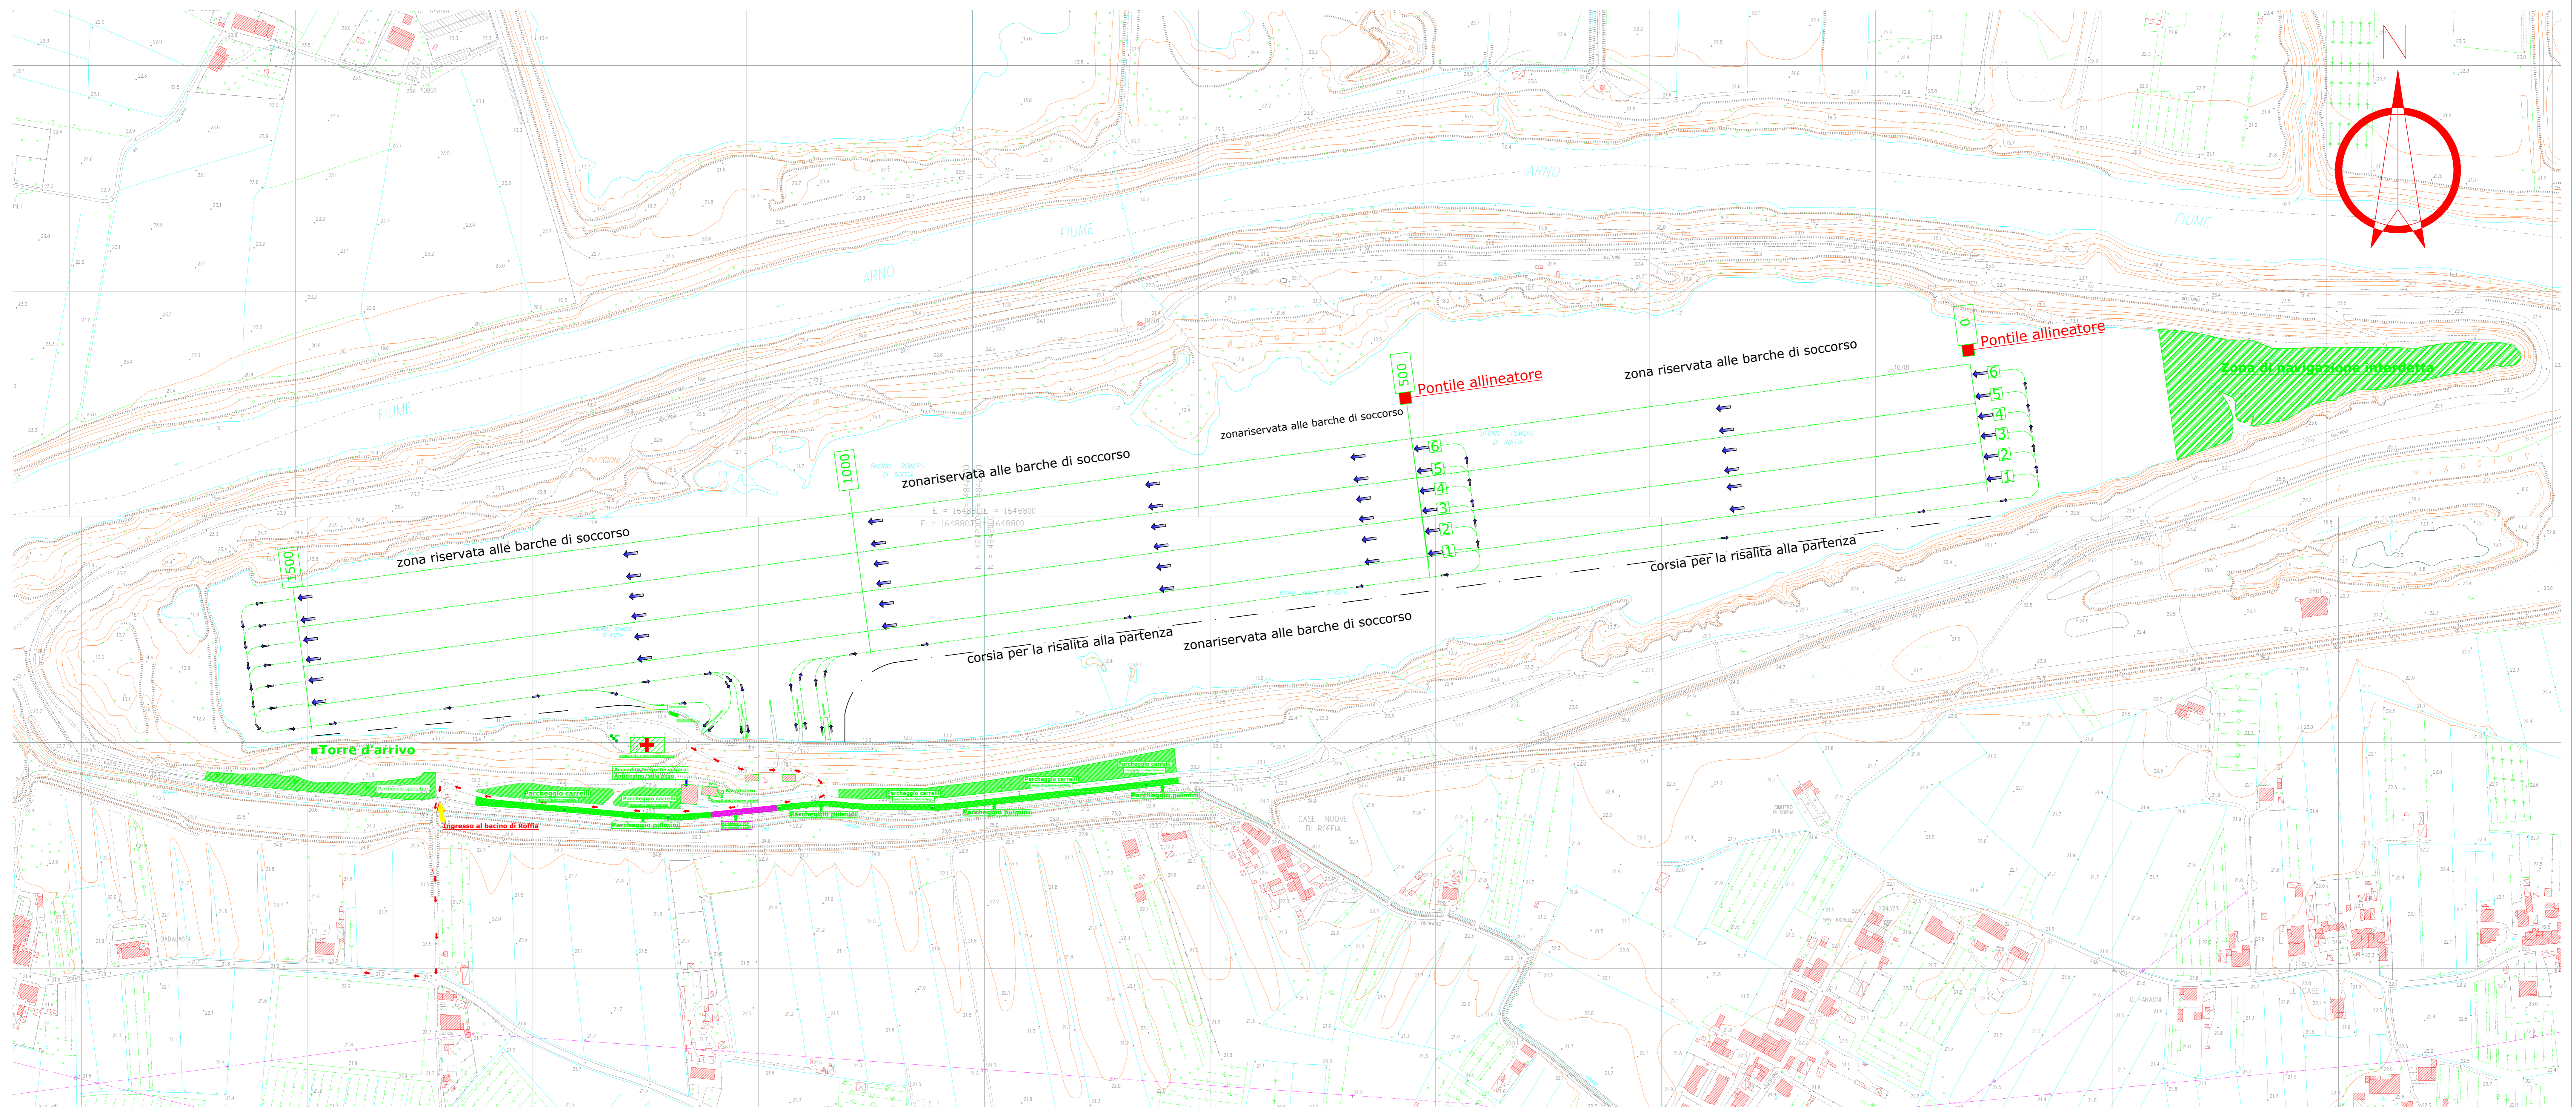

Regata Regionale Aperta Valida Montù e D'Aloja Bacino di Roffia - San Miniato- PLANIMETRIA

scala 1:2000