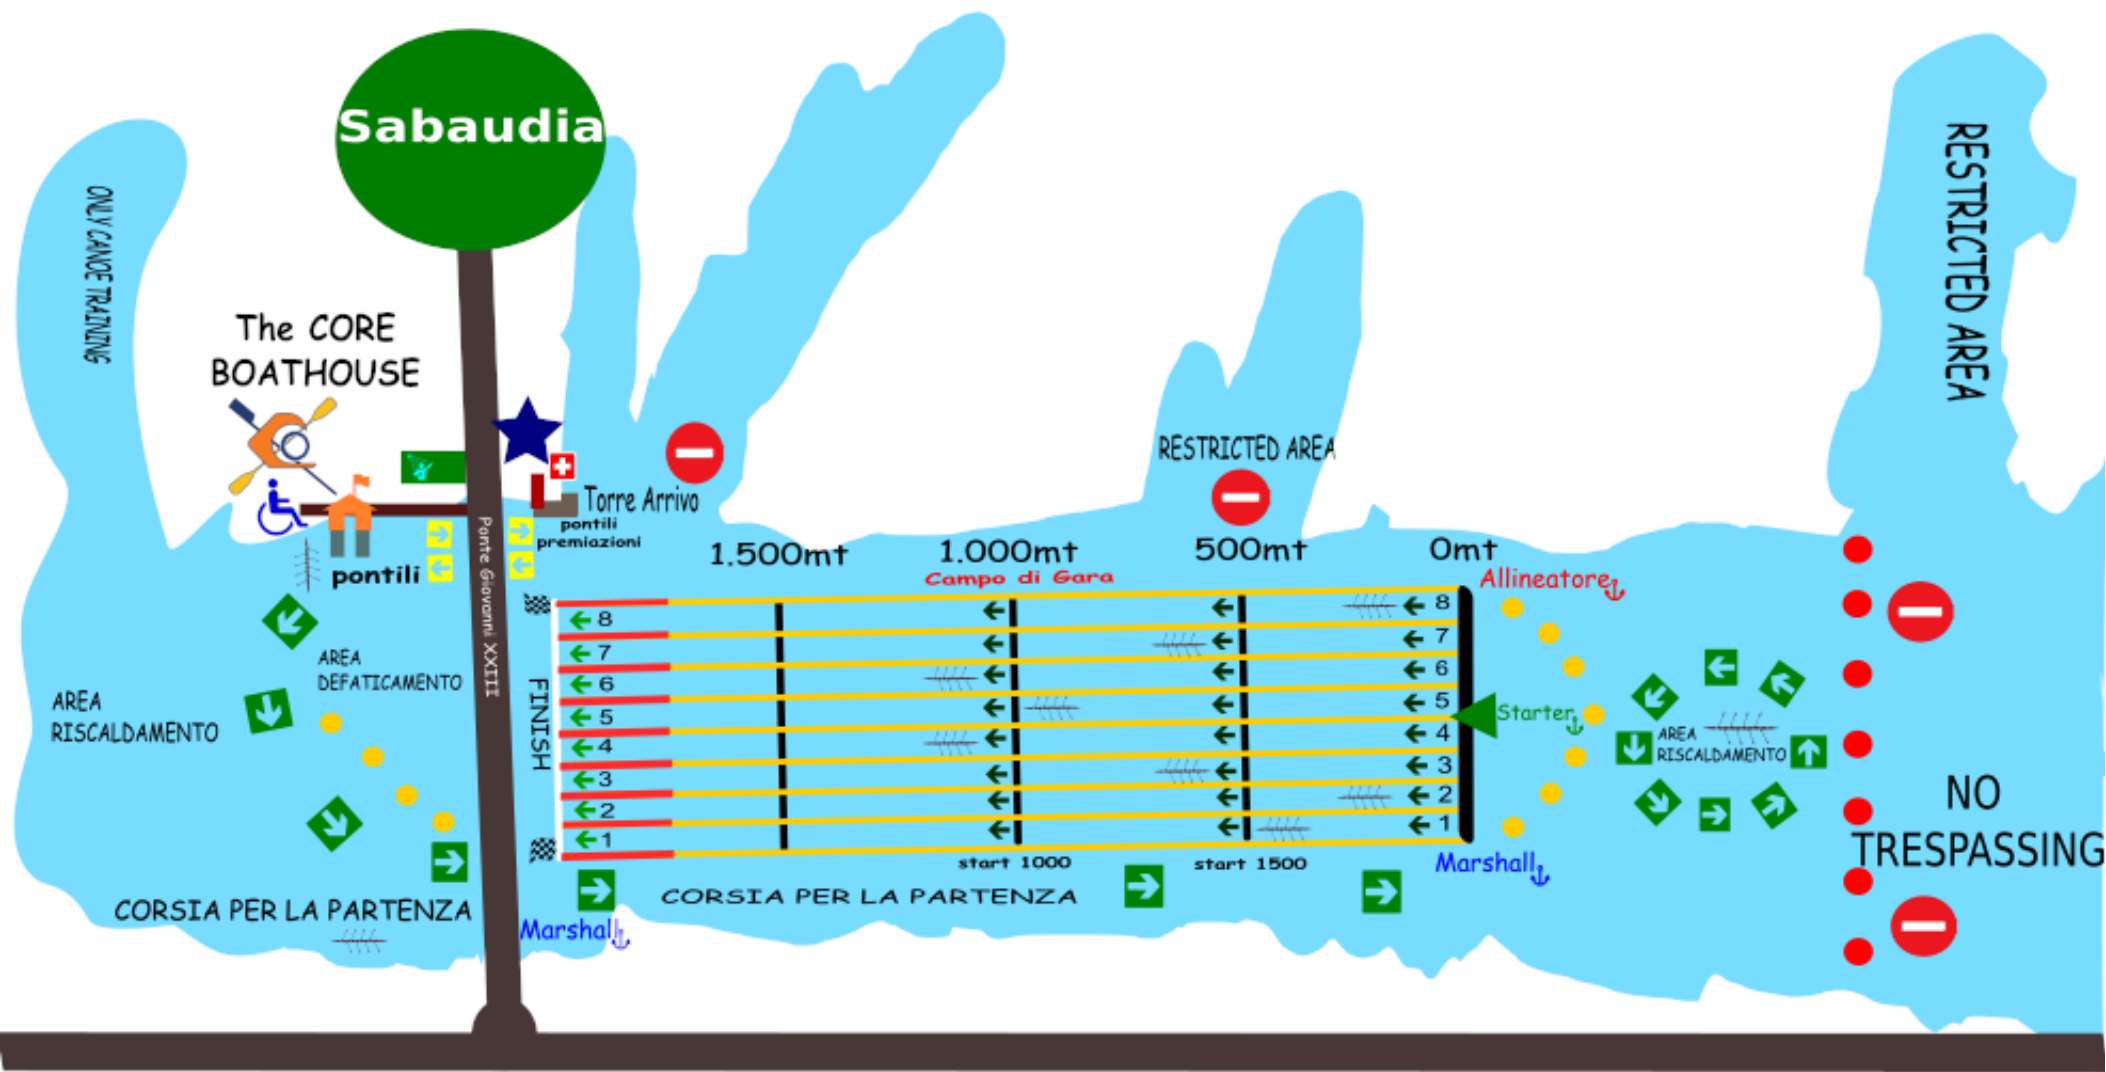

LAGO PAOLA, SABAUDIA

PLANIMETRIA CAMPO DI GARA - REGOLE DURANTE per la GARA

TYRRHENIAN SEA