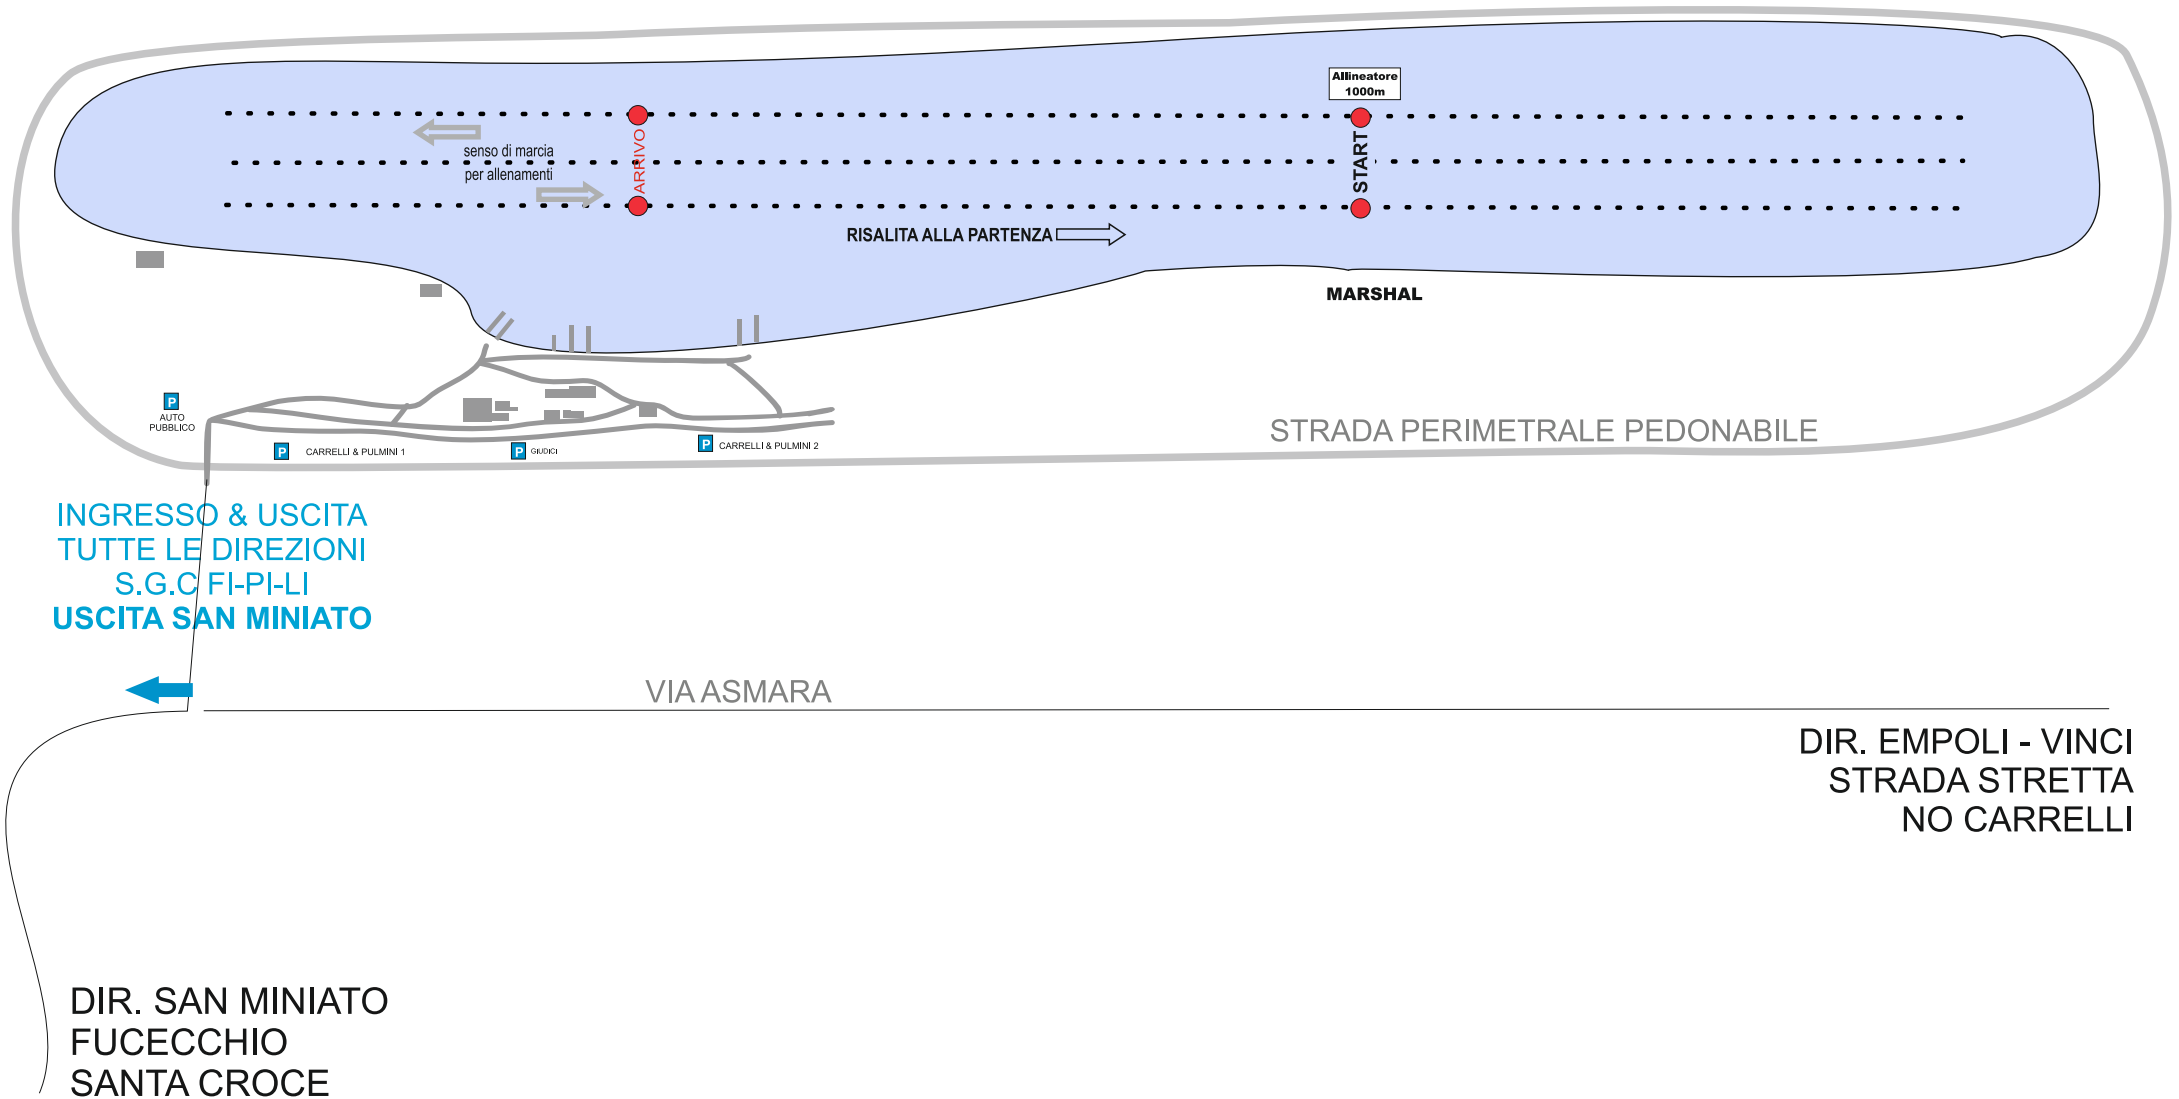

PLANIMETRIA LOGISTICA

NB: DA ENTRAMBI LE DIREZIONI S.G.C. FI-PI-LI PRENDERE SEMPRE USCITA "SAN MINIATO"

CAMPO DI REGATA

INGRESSO & USCITA
TUTTE LE DIREZIONI
S.G.C FI-PI-LI
USCITA SAN MINIATO

VIA ASMARA

STRADA PERIMETRALE PEDONABILE

DIR. EMPOLI - VINCI
STRADA STRETTA
NO CARRELLI

DIR. SAN MINIATO
FUCECCHIO
SANTA CROCE