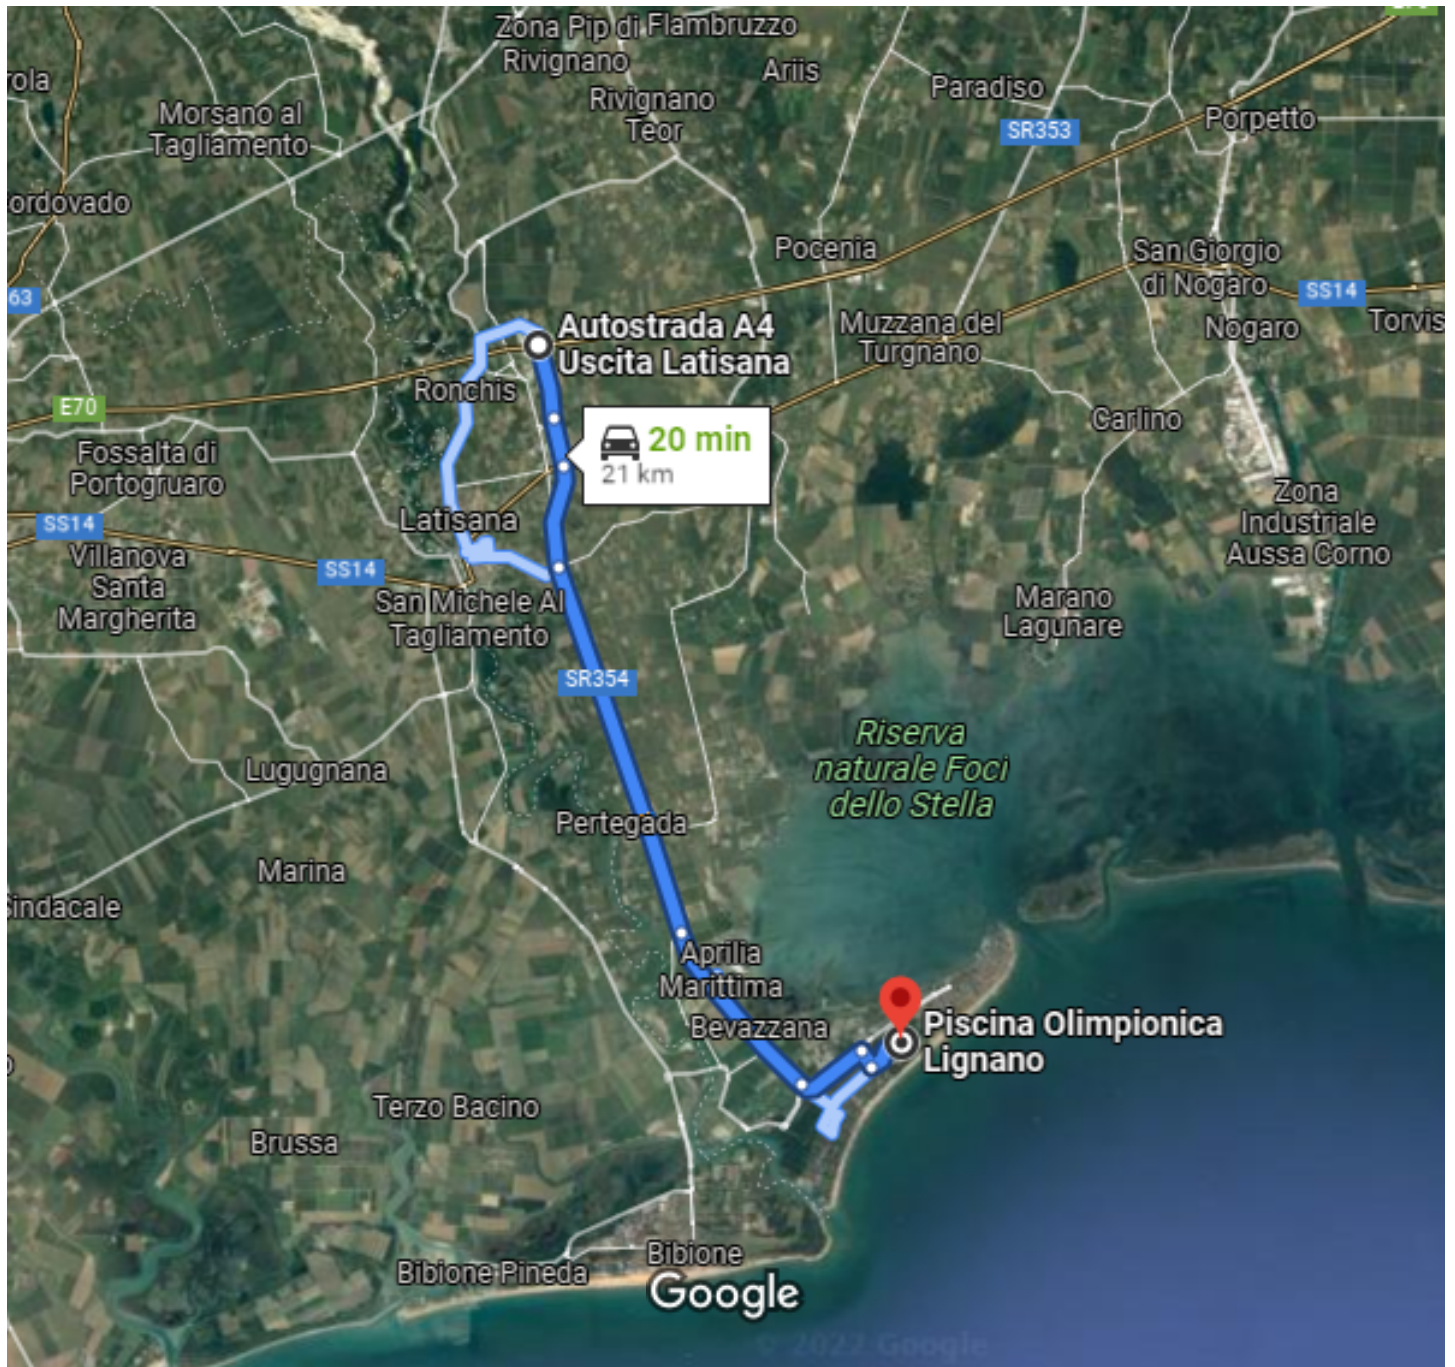

da Autostrada A4 Uscita
Latisana, Ronchis, UD a Piscina Olimpionica Lignano

In auto 21,0 km, 20 min

Immagini ©2022 TerraMetrics, Dati cartografici ©2022

5 km

tramite SR354

20 min

Percorso più veloce, traffico
regolare

21,0 km

⚠ Il percorso prevede il pagamento di pedaggi.

19:01—19:53

52 min

515