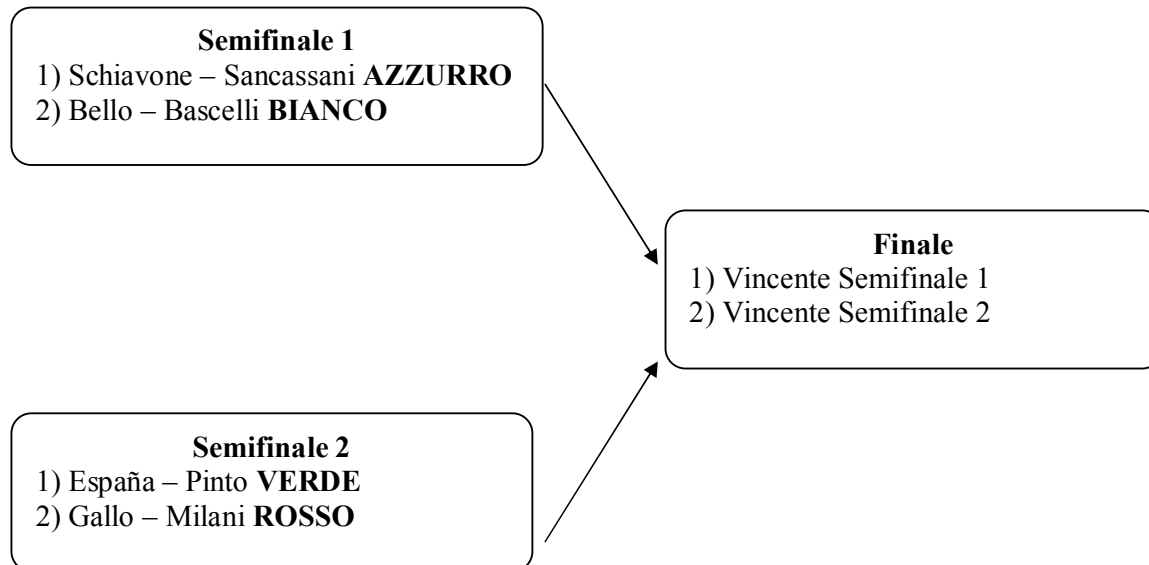

**Ponte Vecchio Rowing Show
Trofeo Conte of Florence**

Maschile

Corsia 1 – Lato a terra (Canottieri Firenze)

Corsia 2 – Lato al largo (Oltrarno)

**Ponte Vecchio Rowing Show
Trofeo Conte of Florence**

Femminile

Corsia 1 – Lato a terra (Canottieri Firenze)
Corsia 2 – Lato al largo (Oltrarno)