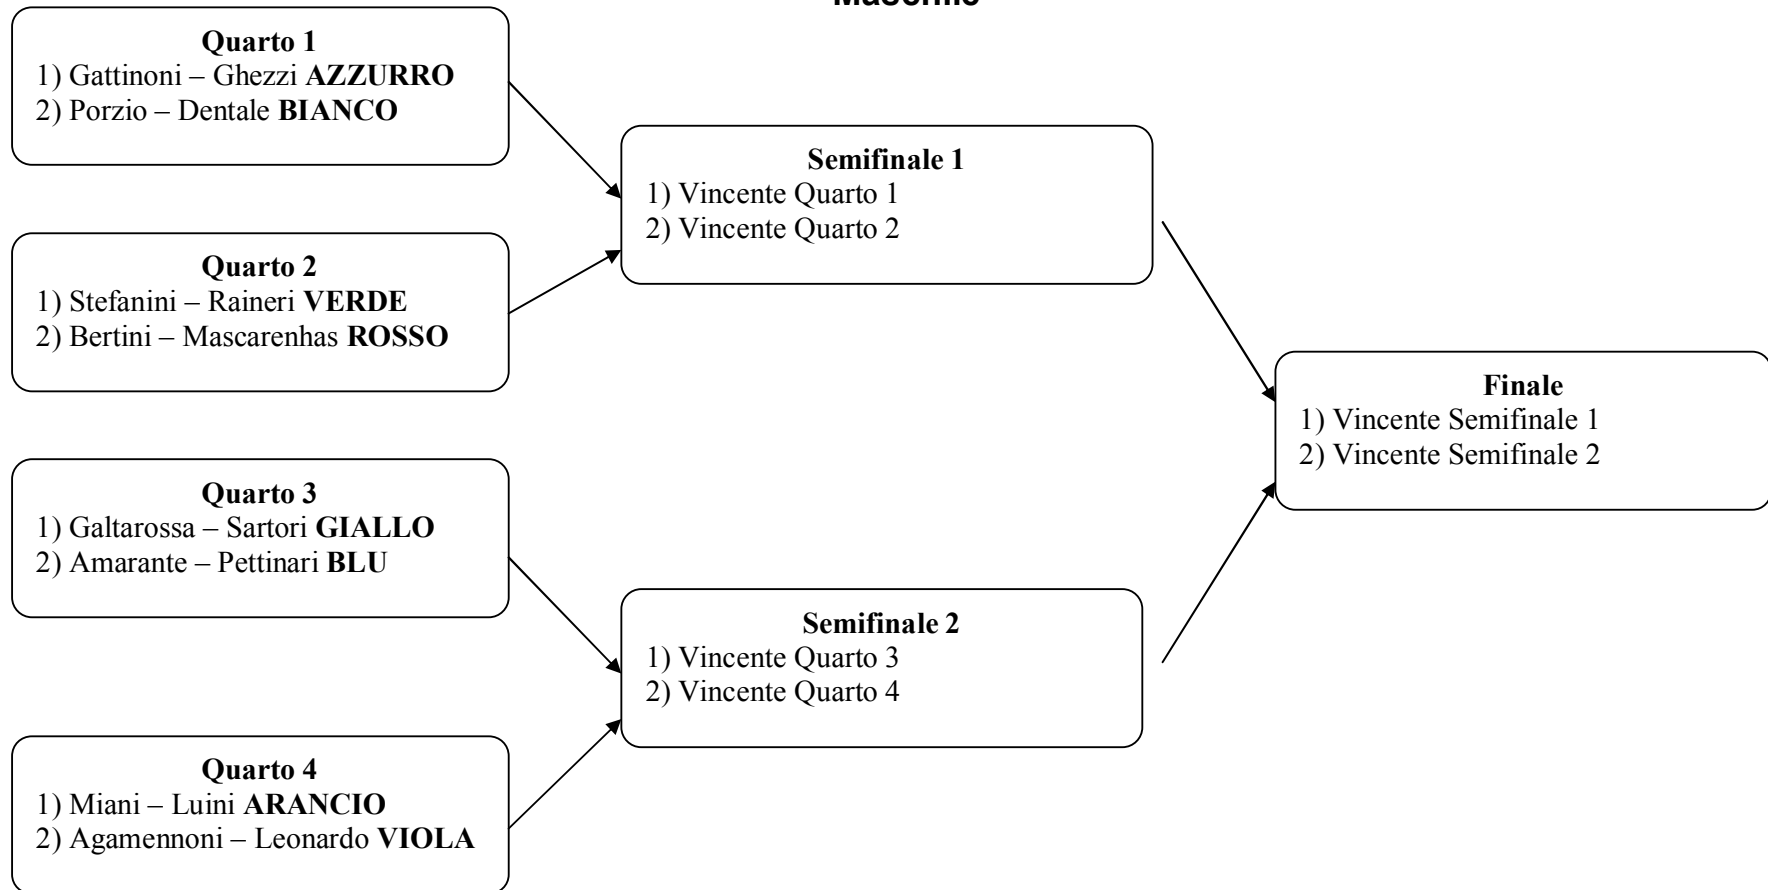

**Ponte Vecchio Rowing Show
Trofeo Conte of Florence**

Maschile

Corsia 1 – Lato a terra (Canottieri Firenze)

Corsia 2 – Lato al largo (Oltrarno)

**Ponte Vecchio Rowing Show
Trofeo Conte of Florence**

Femminile

Corsia 1 – Lato a terra (Canottieri Firenze)
Corsia 2 – Lato al largo (Oltrarno)