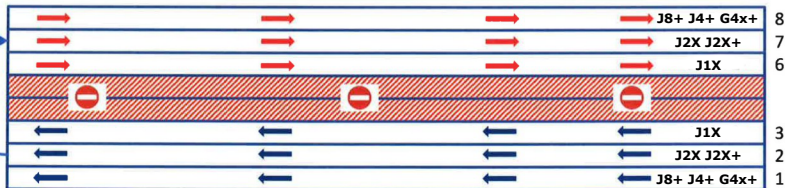

CANOTTIERI RAVENNA 1873 – BACINO STANDIANA CAMPO DI GARA

SCHEMA DI TRAFFICO PERIODO DI ALLENAMENTO

Pontili di
Sbarco e
Imbarco

Torre di
arrivo

Mirabilandia