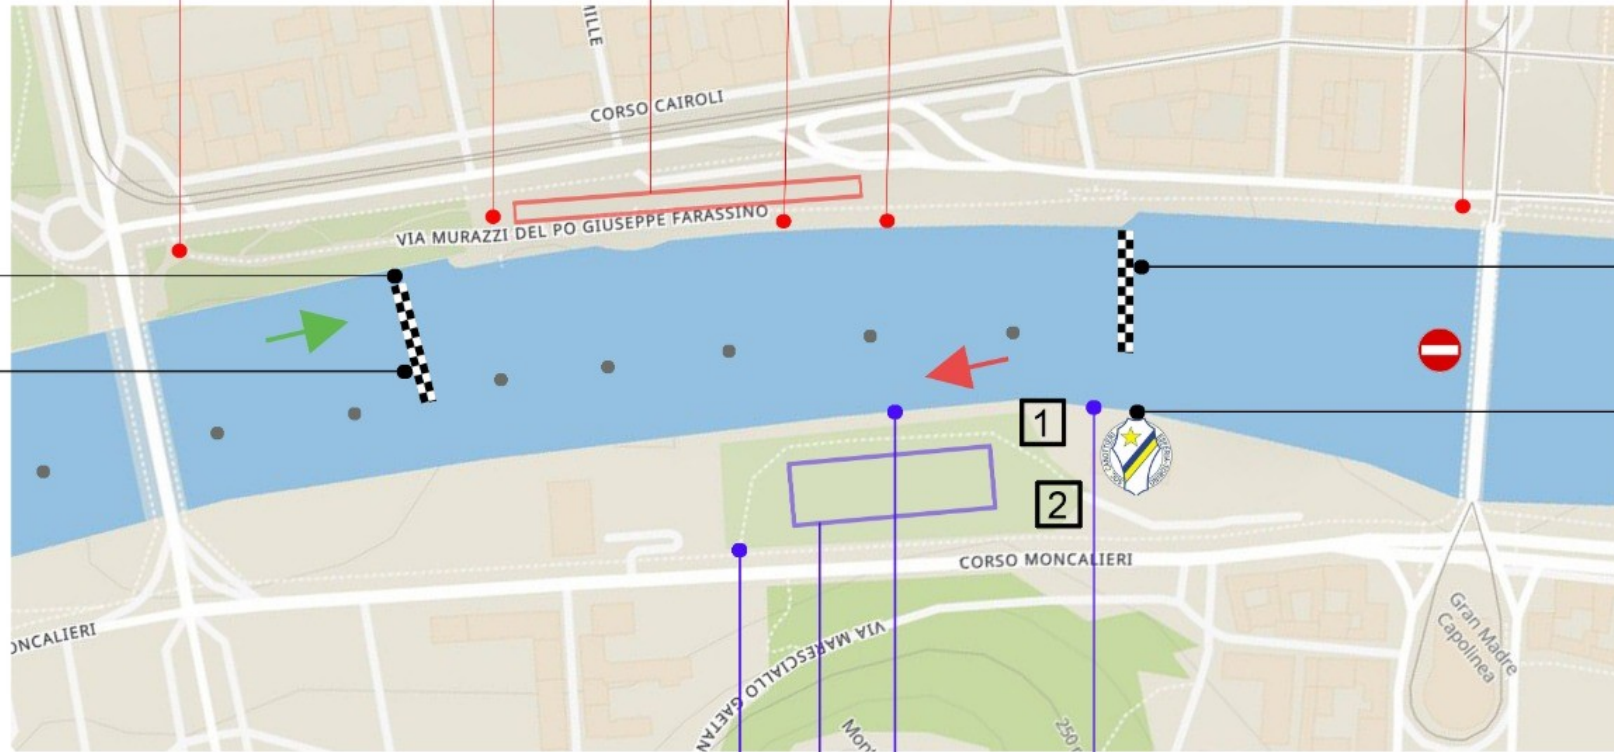

# D'inverno sul po - Zone deposito barche

INGRESSO CARRELLI AREA MURAZZI

USCITA CARRELLI AREA MURAZZI

GAZEBO TRIAGE AREA MURAZZI

AREA PARCHEGGIO CARRELLI

PONTILI DI SBARCO

PONTILI DI IMBARCO

GIUDICI E CRONOMETRISTI SABATO E DOMENICA

ARRIVO SABATO E DOMENICA

ARRIVO VENERDI'

GIUDICI E CRONOMETRISTI VENERDI'

## LEGENDA

-  PERCORSO DI GARA
-  PERCORSO DI RISALITA
-  ARRIVO
-  PERICOLO / DIVIETO DI NAVIGAZIONE
-  BOE DI SEGNALAZIONE PERCORSO
-  CANCELLO SU BANCHINA APERTO PER SBARCO
-  CANCELLO CARRABILE E PEDONALE CHIUSO

PONTILI DI SBARCO

PONTILI DI IMBARCO

AREA PARCHEGGIO CARELLI  
AREA GINZBURG

INGRESSO E USCITA CARELLI AREA GINZBURG  
GAZEBO TRIAGE AREA GINZBURG

COMITATO REGIONALE PIEMONTE