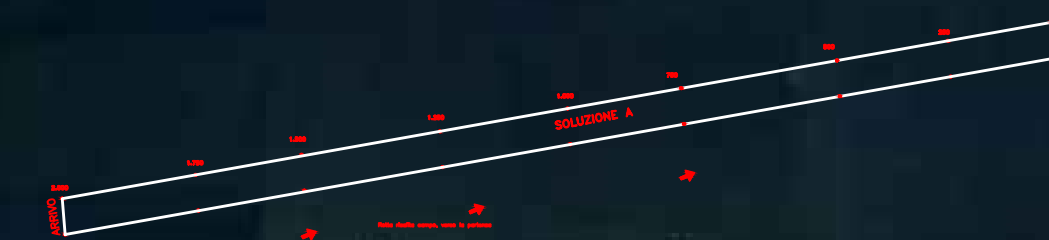

CAMPO DI REGATA – TARANTO, 06/10/2019

Postazione_giuria
Pontili
Spazi riservati per regata

Postazione_giuria

ARRIVO

SOLUZIONE B

Taranto

IL CAMPO DI REGATA SARA' SEGNALATO
CON BOE DI POLISTIROLO (CUBO 50 cm)
OGNI 250 METRI LATO DESTRO E SINISTRO
LUNGHEZZA CAMPO 2000 METRI