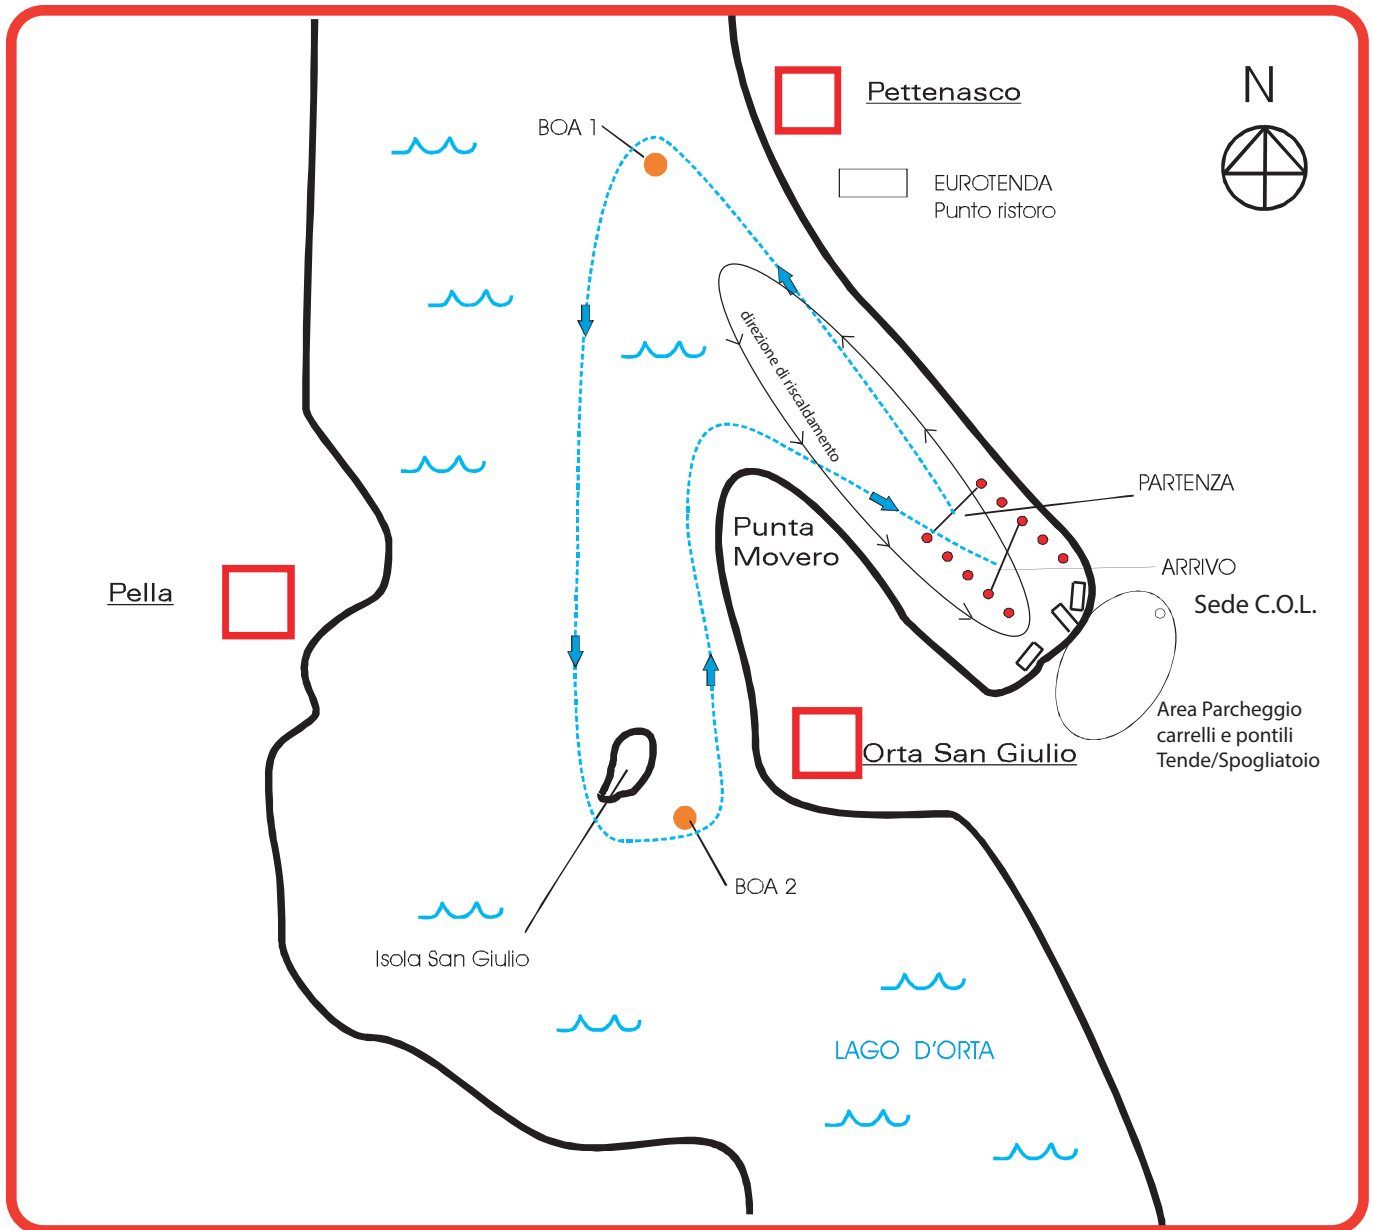

13th ITALIAN SCULLING CHALLENGE

Memorial Don Angelo Villa

3rd ORTA LAKE EIGHTS CHALLENGE

Lago d'Orta 3 - 4 Marzo 2018

6000 m PERCORSO DI GARA

PERCORSO GARA:

PARTENZA - Boa 1 - Isola S. Giulio - Boa 2 - Punta Movero - ARRIVO

ATTENZIONE:

Alle BOE CILINDRICHE ARANCONI cambio direzione

LUNGHEZZA: 6 km circa