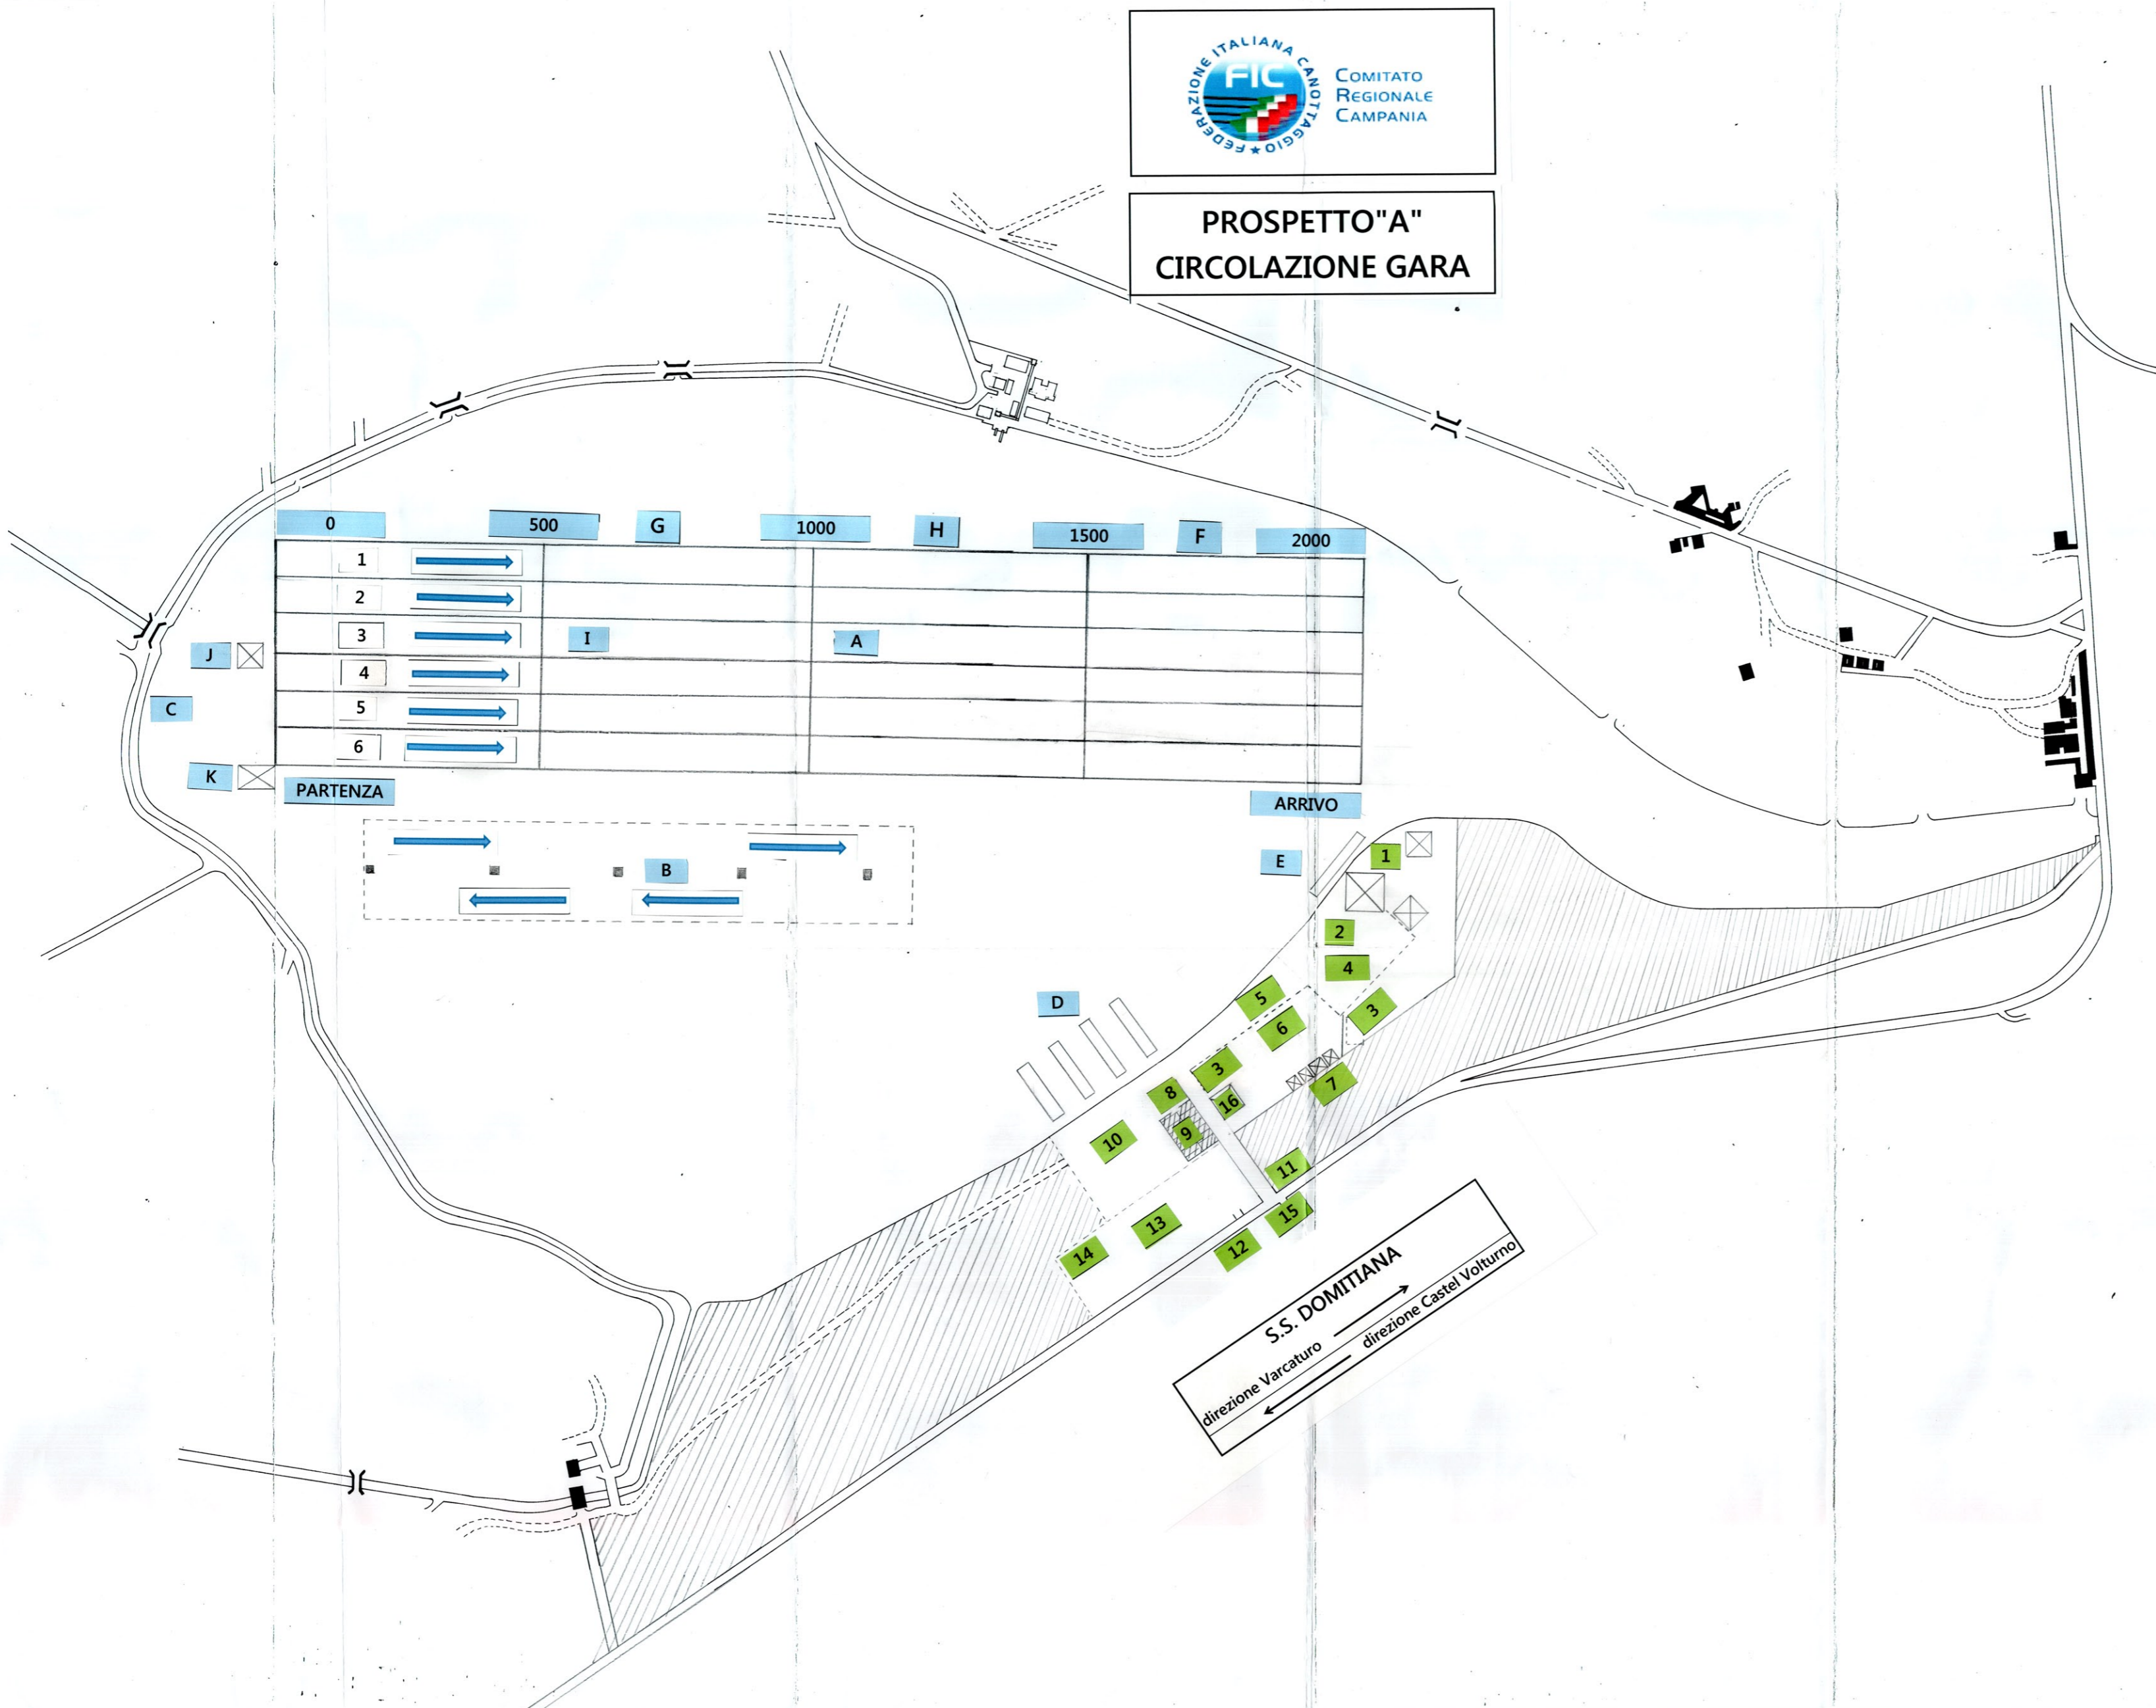

**PROSPETTO "A"
CIRCOLAZIONE GARA**

**STADIO DEL REMO
LAGO PATRIA**

LEGENDA SERVIZI DI TERRA:

1. Torre di Arrivo
2. Area Premiazioni
3. Postazione ambulanza
4. Area per pubblico zona arrivo
5. Area per pubblico su lungo lago ultimi 250 mt
6. Area stand pubblicitari
7. Servizi igienici chimici sebach per pubblico
8. Spogliatoi atleti
9. Ristorante "La Caravella"
10. Postazioni imbarcazioni
11. Ingresso pedonale
12. Ingresso auto
13. Parcheggio auto
14. Parcheggio carrelli imbarcazioni
15. Information point zona ingresso
16. Information point zona piazzale

LEGENDA SERVIZI IN ACQUA:

- A) Campo gara
- B) Campo riscaldamento pre-gara
- C) Postazione di partenza
- D) Pontili di imbarco / sbarco
- E) Pontile per premiazioni
- F) Natante in acqua per soccorso 1
- G) Natante in acqua per soccorso 2
- H) Natante in acqua per soccorso 3
- I) Catamarani per Giudici di percorso
- J) Postazione Starter
- K) Postazione Allineatore