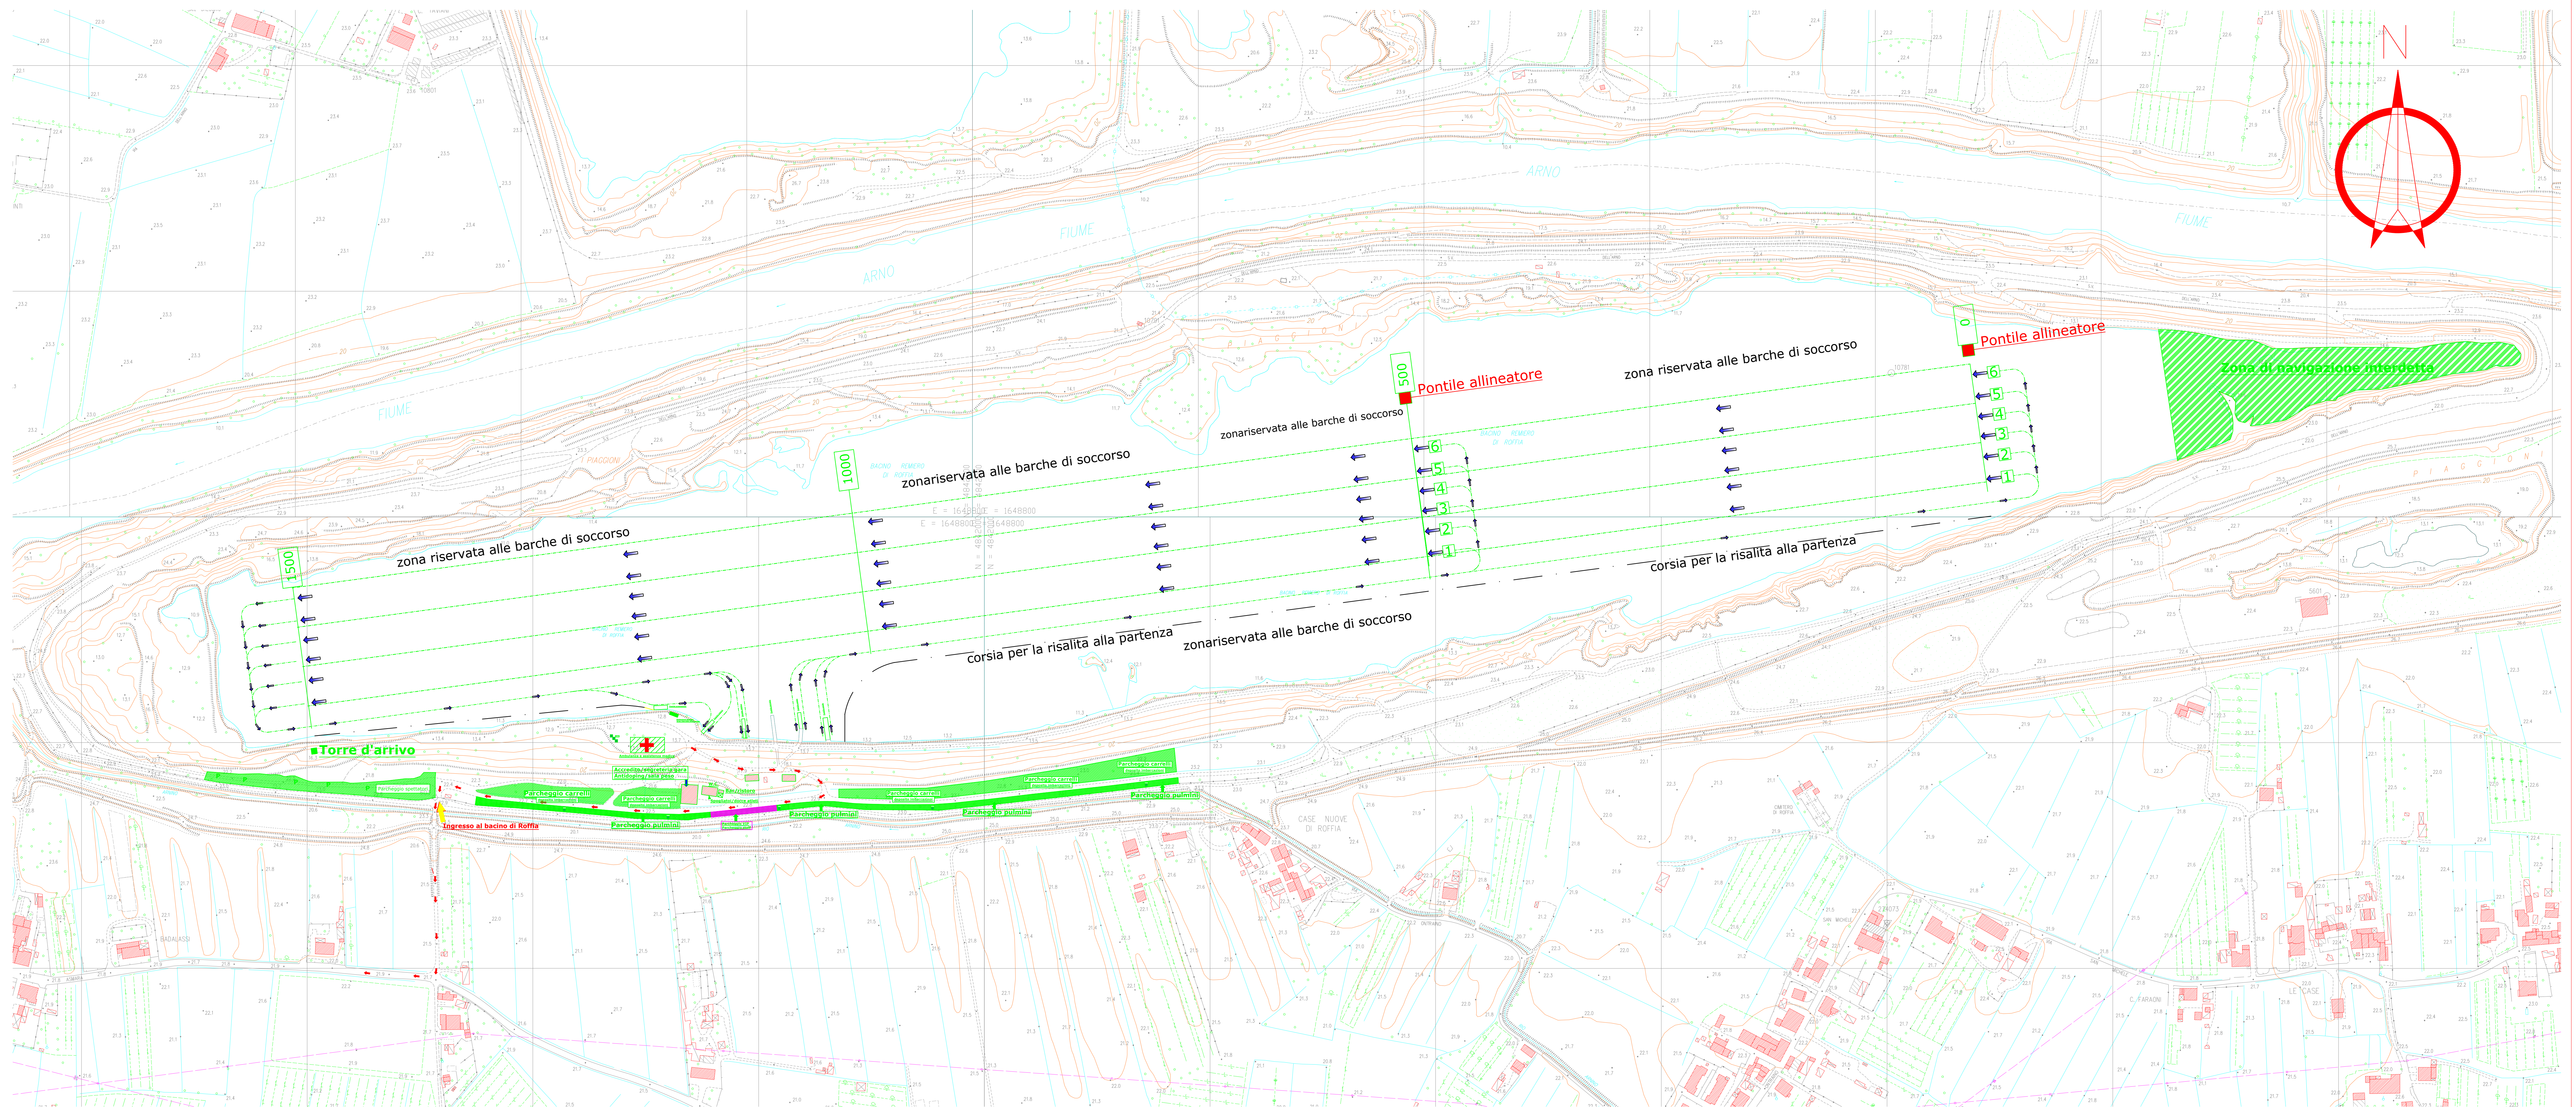

Regata Regionale Aperta Valida Montù e D'Aloja Bacino di Roffia - San Miniato- PLANIMETRIA

scala 1:2000