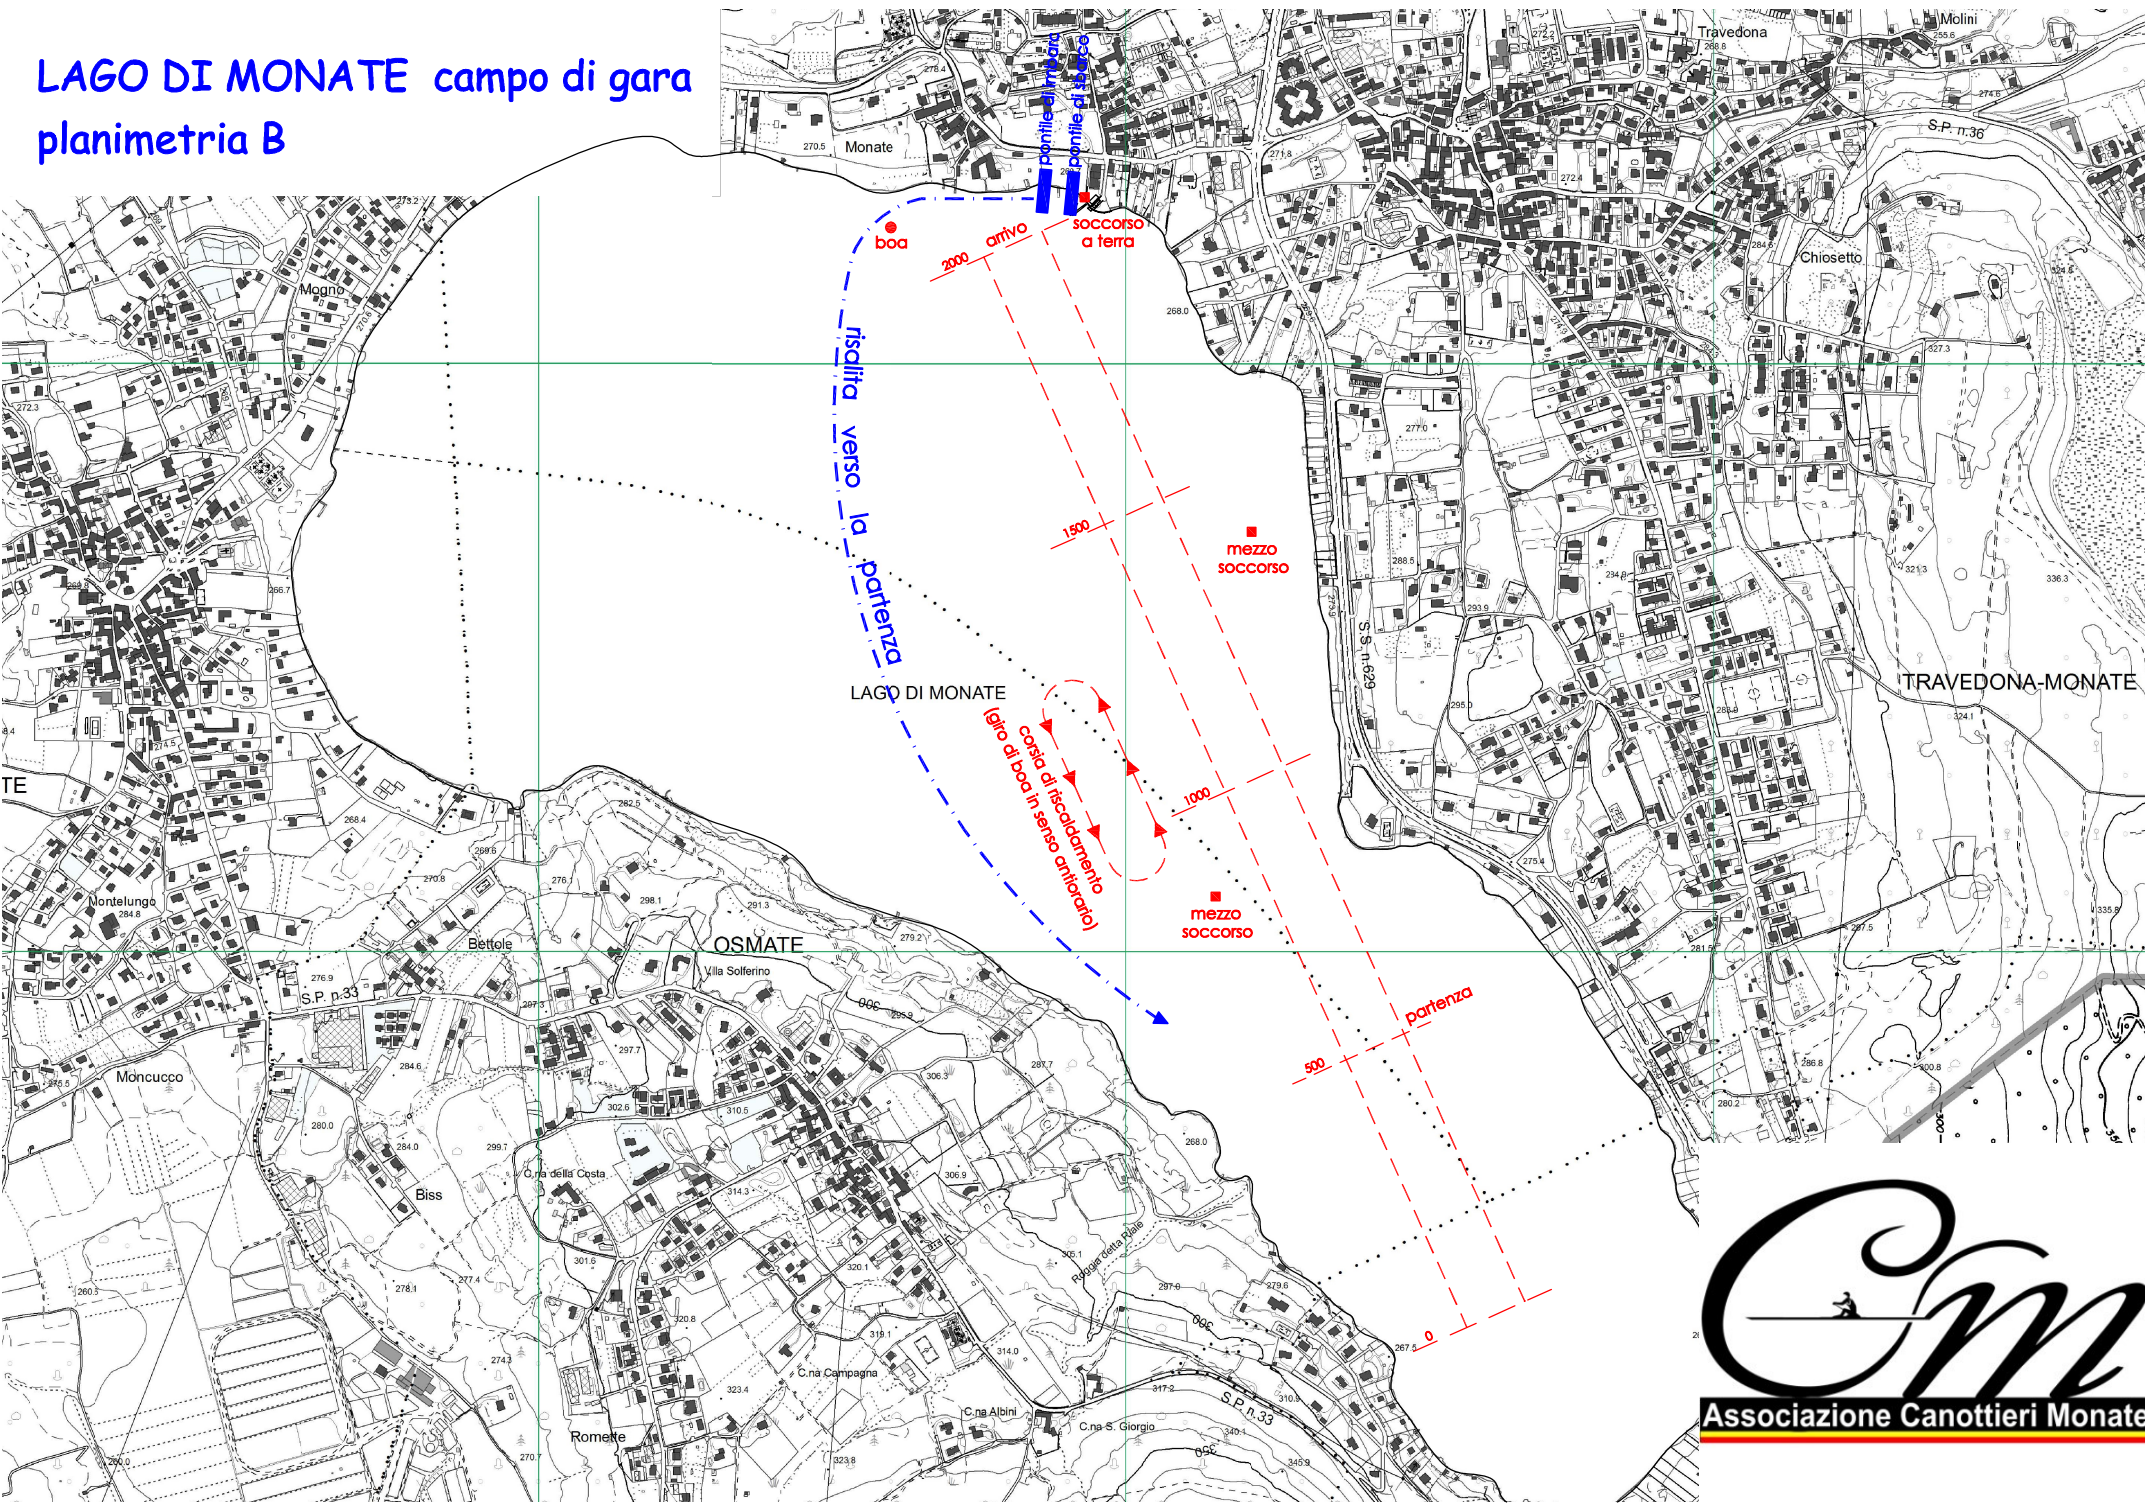

LAGO DI MONATE campo di gara planimetria B

Associazione Canottieri Monate