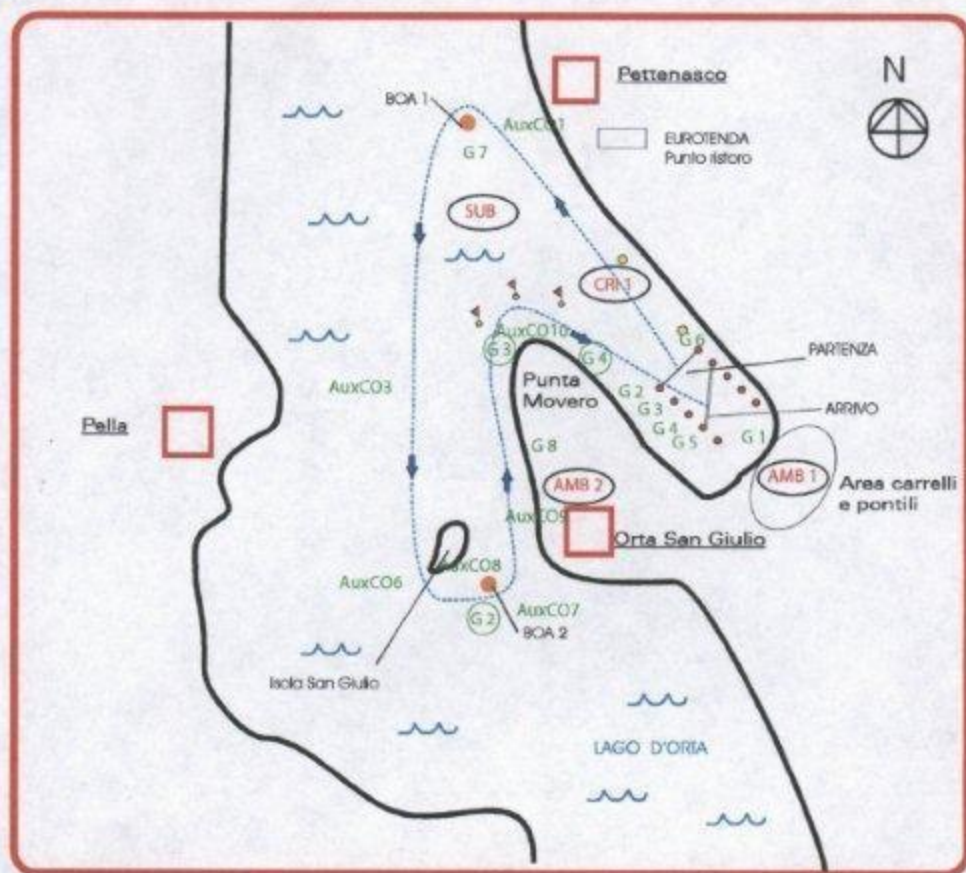

11th ITALIAN SCULLING CHALLENGE
11° MEMORIAL DON ANGELO VILLA
&
1st Lake Orta Eights Challenge

Lago d'Orta - Sabato 20 e Domenica 21 Febbraio 2016

SOCCORSO in acqua

CR1: 2 operatori
 CR2: 2 operatori
 SUB: 3 operatori
 V.V.F.F. 1: 2 operatori

SOCCORSO a terra

AMB 1: ambulanza con medico
 AMB 2: ambulanza con medico

AIB Protezione Civile

n. 9 addetti logistica carrelli
 e parcheggi

MOTOSCAFI

n. 21 unità

Il collegamento tra giudici, soccorso e organizzazione è previsto con n. 15 unità radio.

SPOSTAMENTO GIUDICI DOPO PARTENZA:

G1 → piattaforma arrivo G2 → Boa 2
 G3 → punta Movero ovest G4 → punta Movero est
 G6 → segue gara