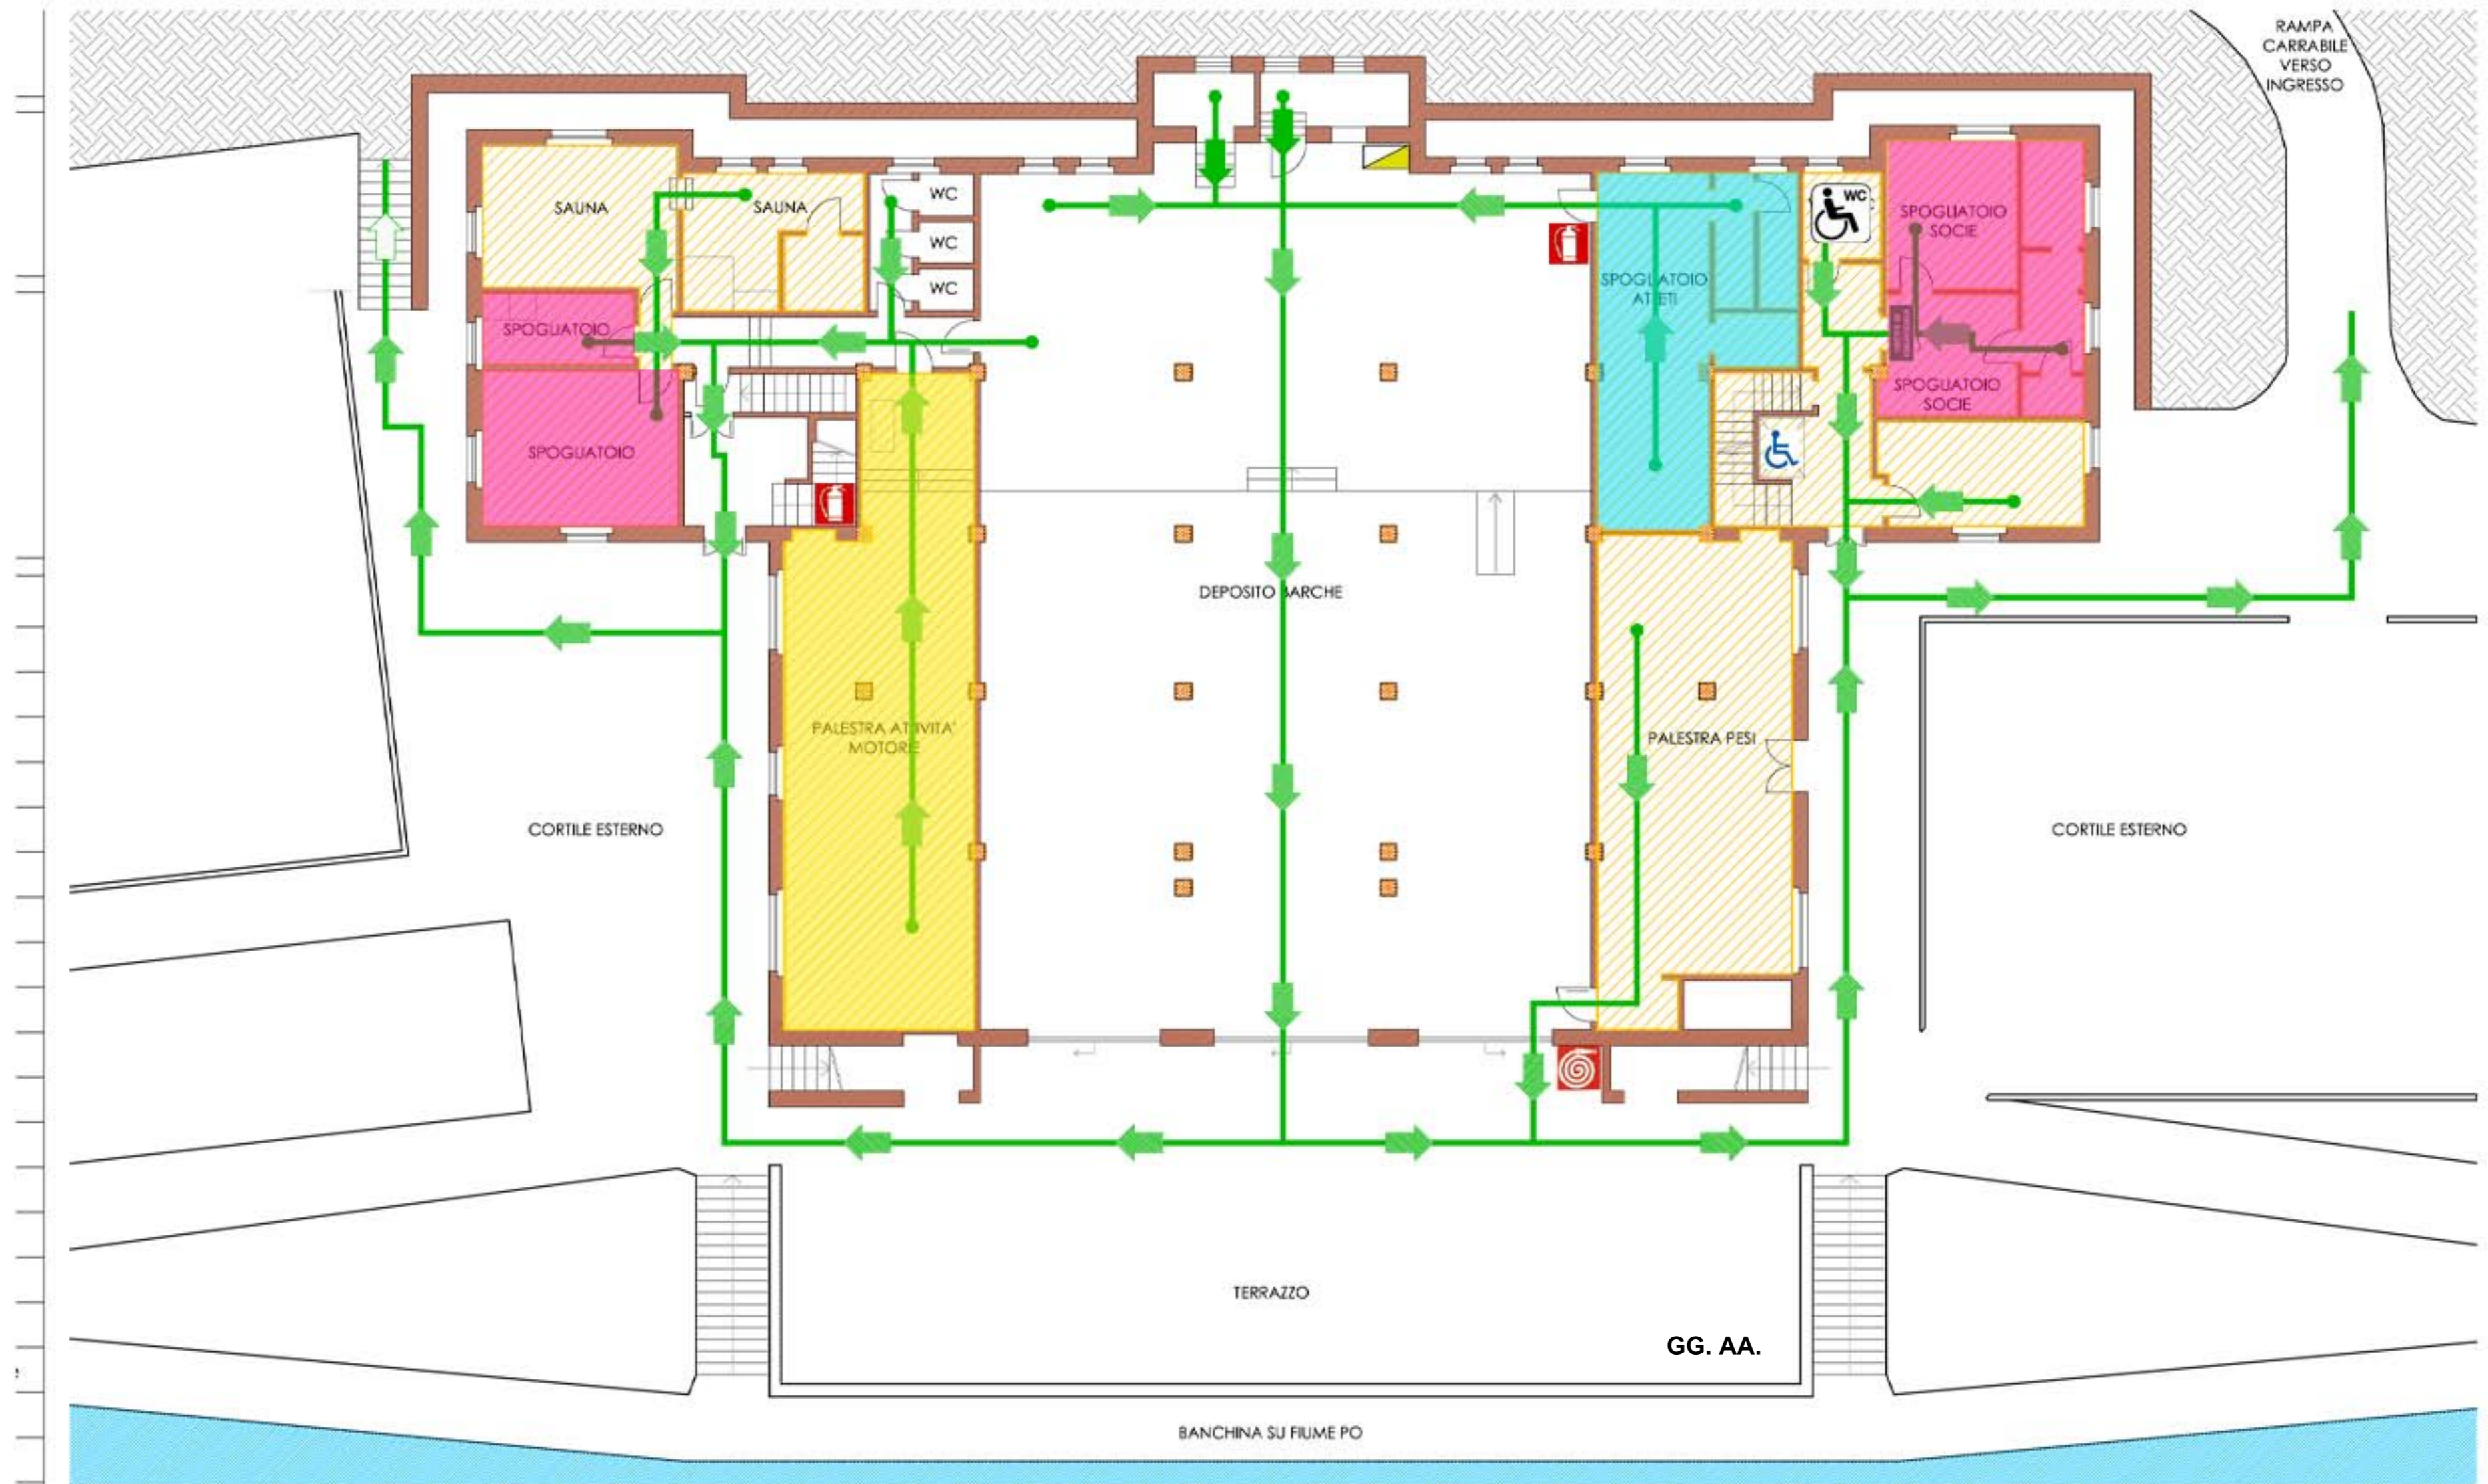

Piantina S.C. Esperia-Torino Piano semi interrato

- Spogliatoi maschili
- Spogliatoi femminili
- Peso timonieri / Antidoping

- Elevatore per disabili
- WC riservato ai disabili
- GG. AA. Giuria di arrivo / Giudici Arbitri**

Percorsi anti incendio