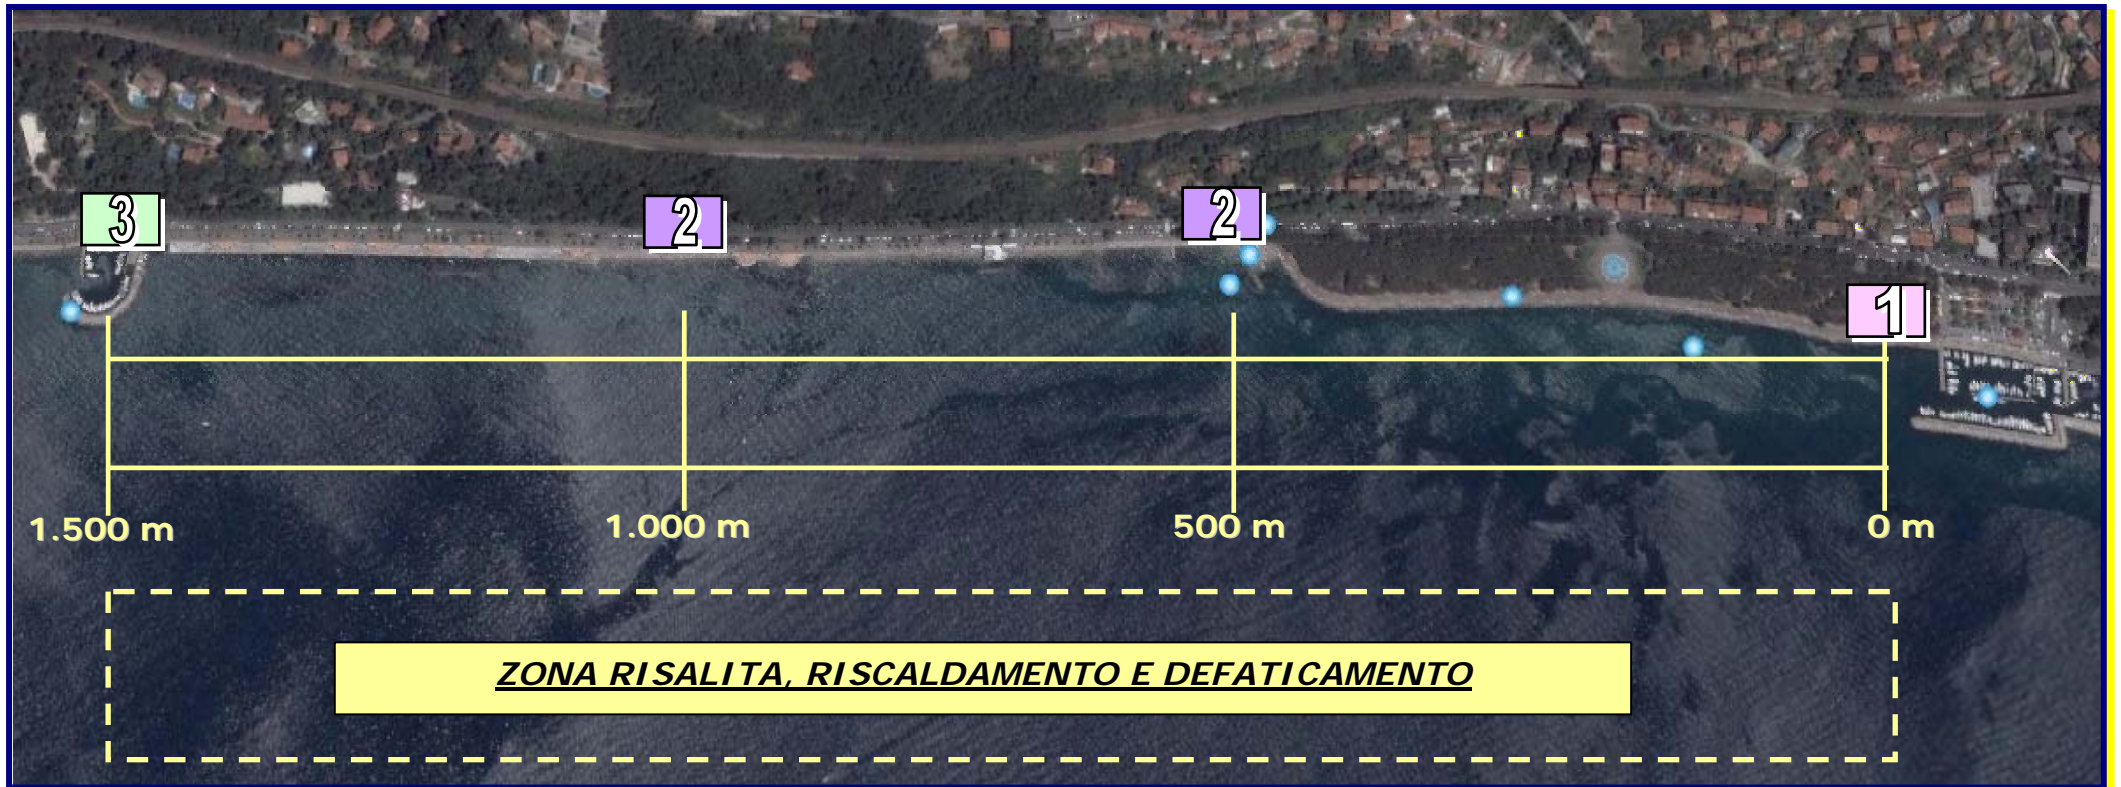

CAMPO DI REGATA

LEGENDA

1. Giuria Arrivo/Cronometristi
2. Casette Giuria/Cronometristi 500 e 1000 mt.
3. Giuria Partenza/Cronometristi