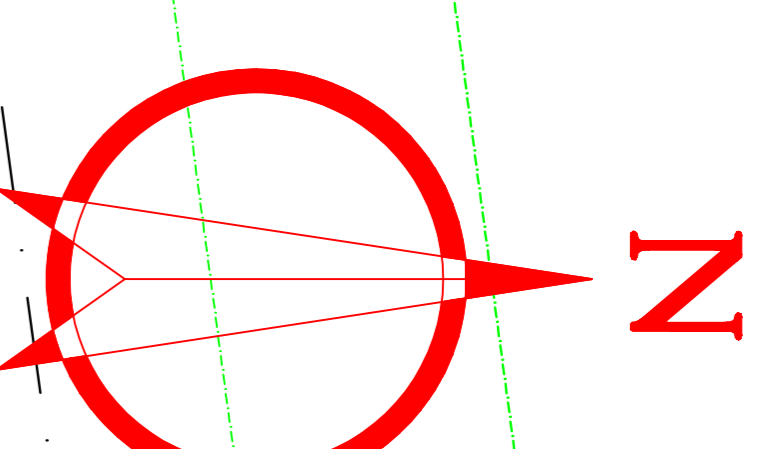

Disposizione logistica campo di gara scala 1:500

zona riservata alle barche un...

BACINO REMIERO DI ROTTA

corsia per la risalita alla partenza

zonariservata al

Torre d'arrivo

Ingresso al bacino di Rotta

P

CAMPIONATO ITALIANO MASTER
2X MASTER MISTO
Regata PADRE e FIGLIO 500 metri sul 2x
TROFEO "Piero Taormina"
21-22 giugno 2014
Bacino di Rotta - San Miniato (PI)