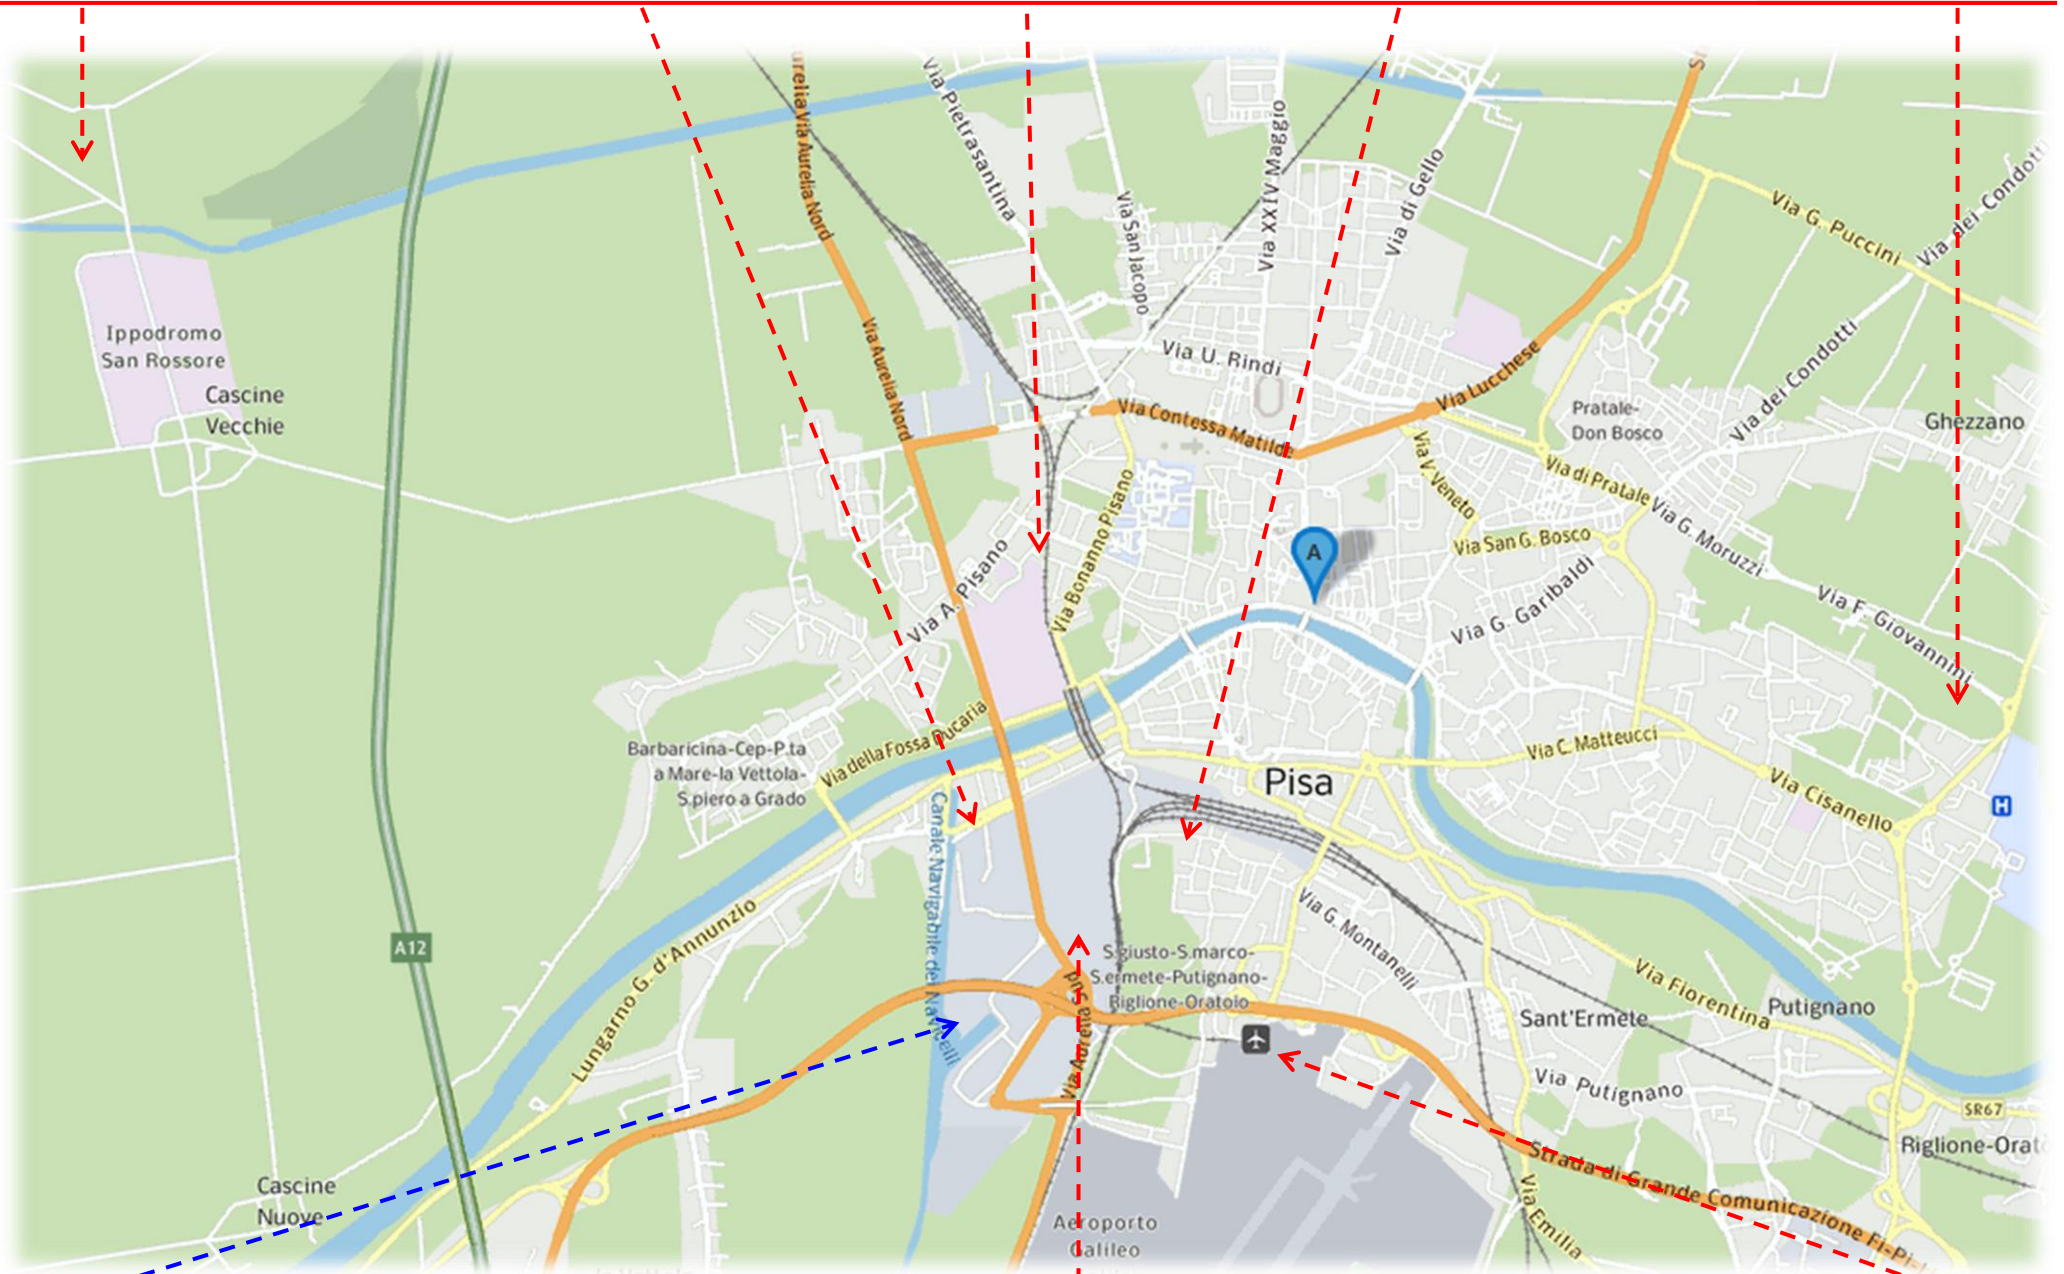

Navicelli Rowing Marathon -PISA 26 gennaio 2014

Casale Sterpaia

Uscita autostrade

Hotel Bonanno

Stazione FF.SS.

Ospedale

Navicelli Rowing

Hotel Galilei

Aeroporto