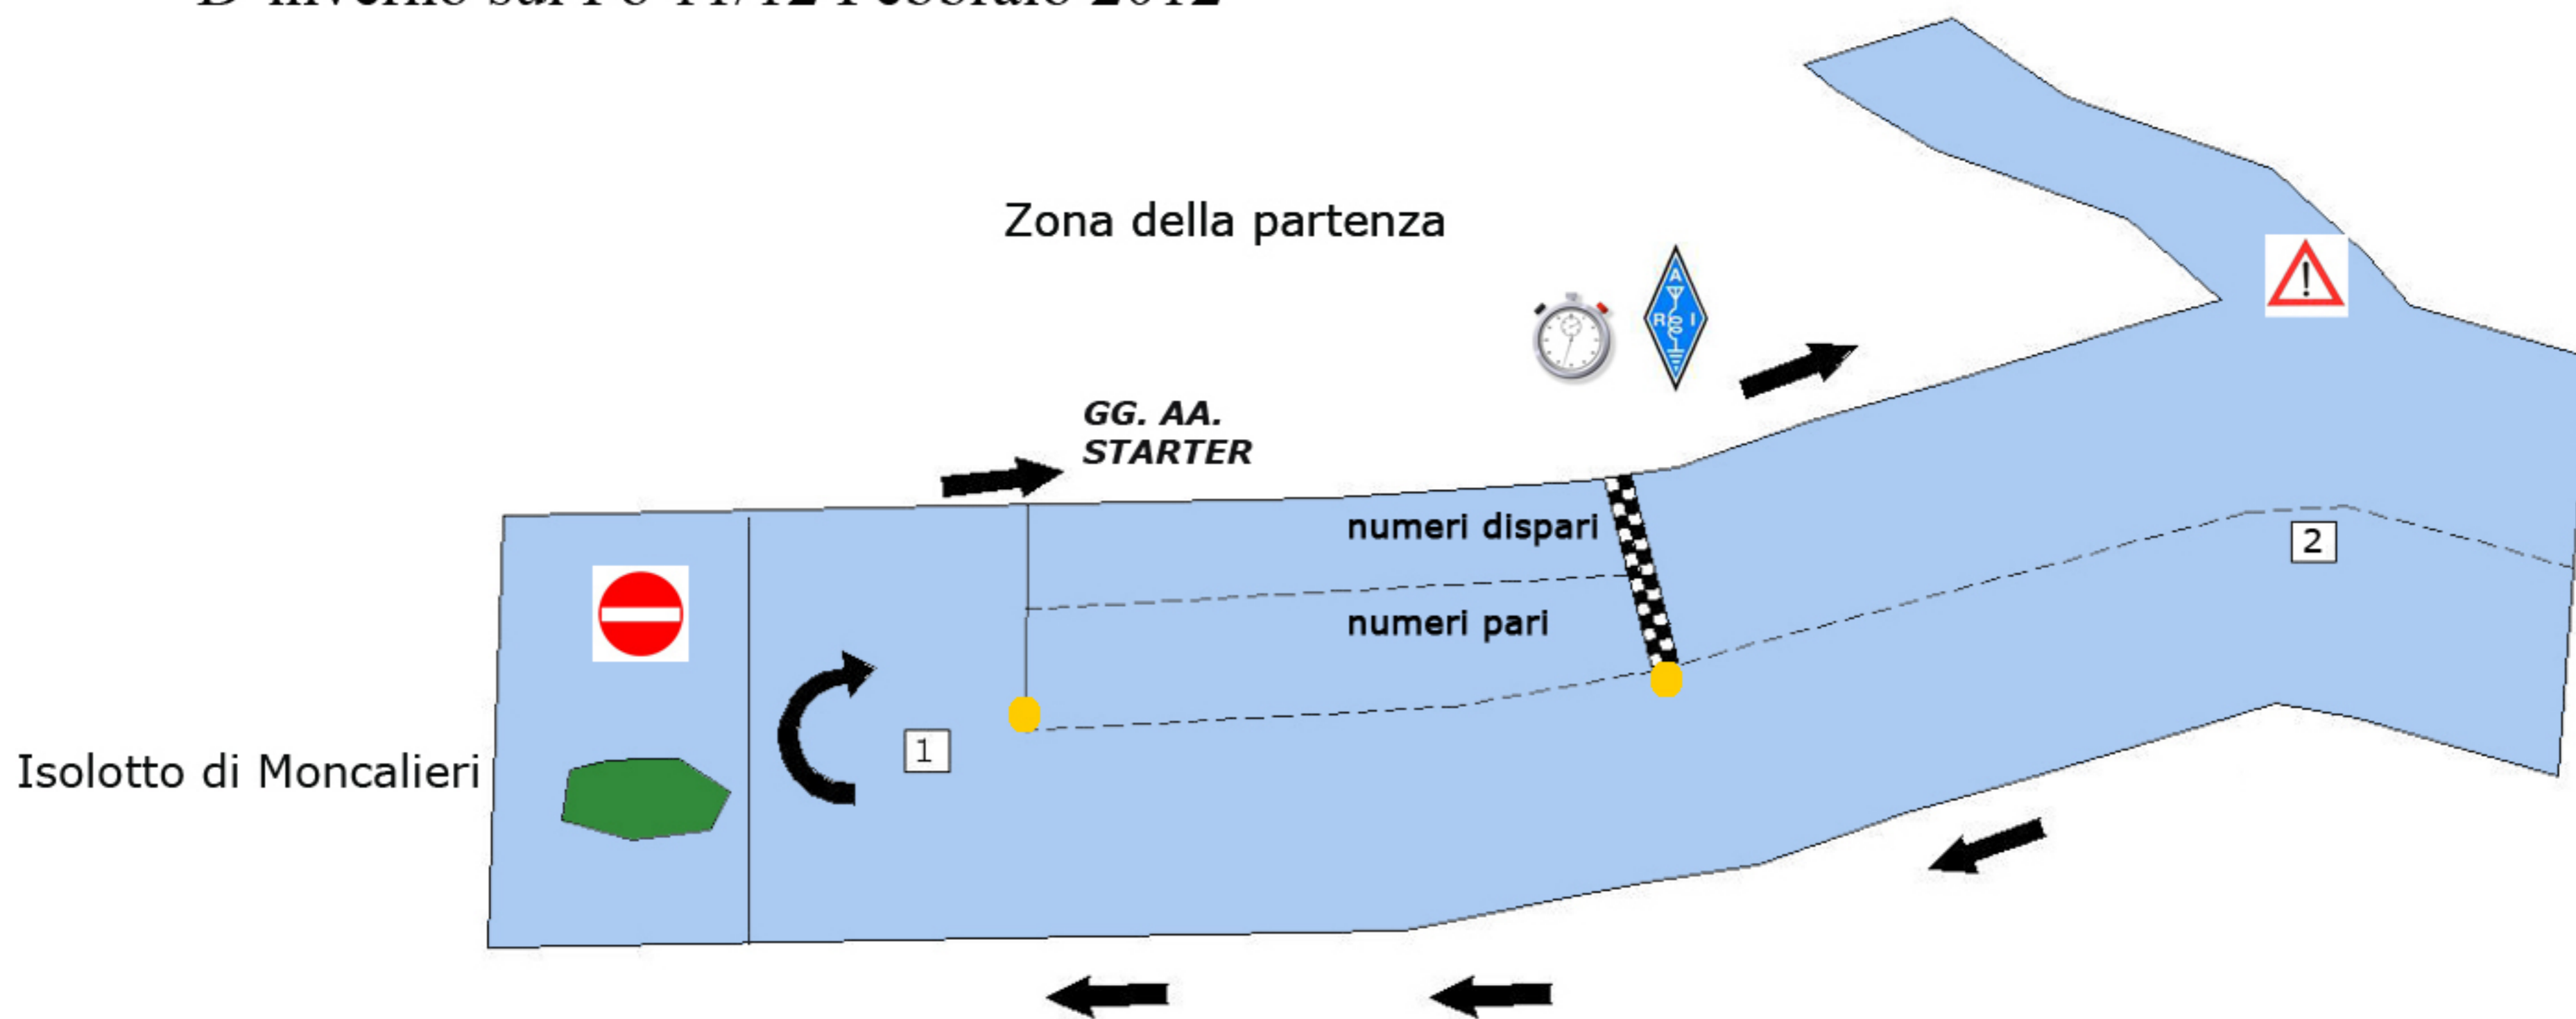

D'inverno sul Po 11/12 Febbraio 2012

Isolotto di Moncalieri

- | | | | |
|----------------|-----------------|--|------------------------------|
| GG. AA. | Giudici Arbitri | | Boe di segnalazione pericolo |
| | Motoscafi | | Cronometristi |
| | Partenza | | Pericolo secche |
| | Radioamatori | | Limite di navigazione |