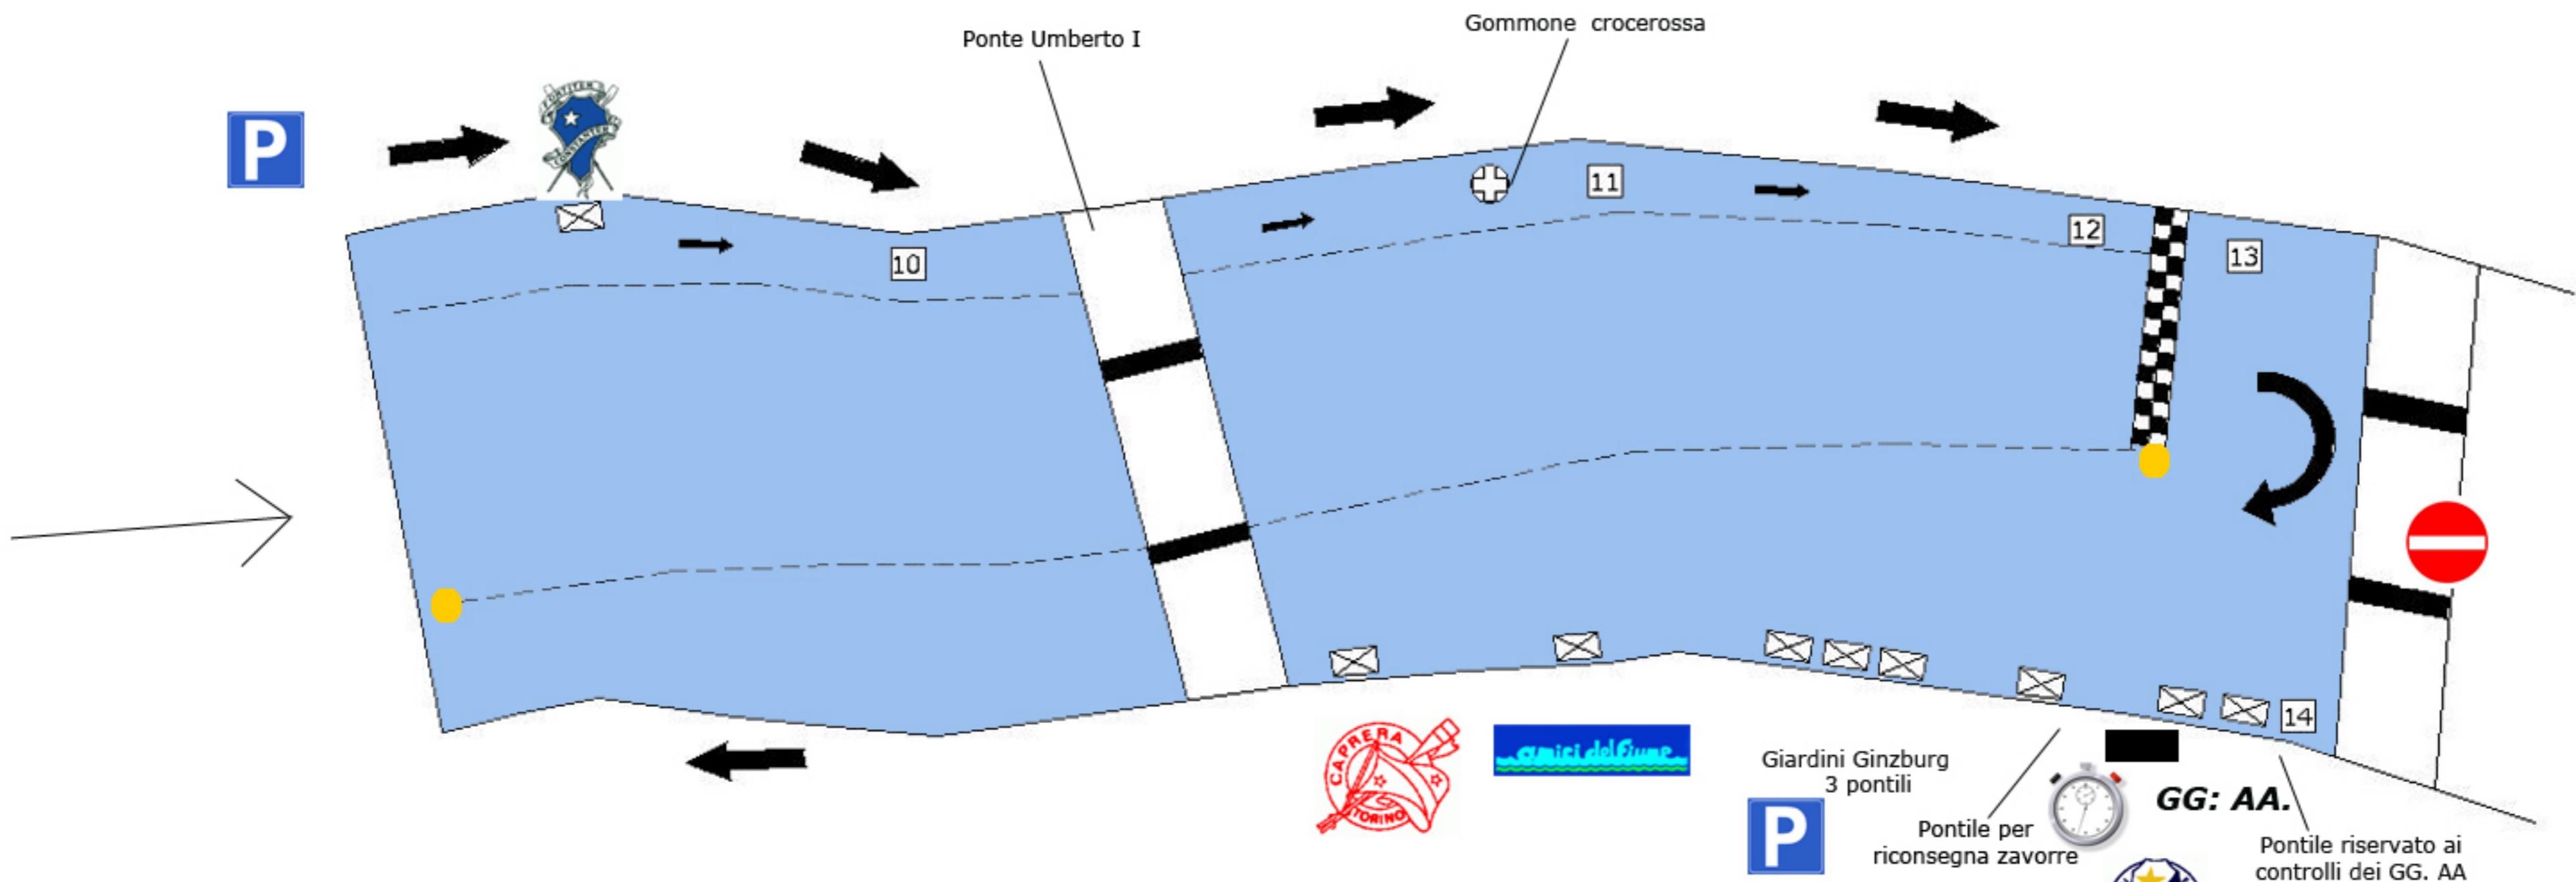

# D'inverno sul Po 11/12 Febbraio 2012

## Zona dell' arrivo

- |  |                              |  |                         |  |  |  |  |  |  |
|--|------------------------------|--|-------------------------|--|--|--|--|--|--|
|  | Motoscafi                    |  | Limite di navigazione   |  | Banchina disponibile per l'uscita delle    |  | Cronometristi                              |  | Ambulanza                                  |
|  | Arrivo                       |  | Cronometristi           |  | Ambulanza                                  |  | Parcheggio pulmini / deposito barche       |  | Radioamatori                               |
|  | Senso di marcia delle barche |  | Radioamatori            |  | Parcheggio pulmini / deposito barche       |  | Giardini Ginzburg 3 pontili                |  | Pontile per riconsegna zavorre             |
|  | Pontili                      |  | GG: AA. Giudici Arbitri |  | Pontile riservato ai controlli dei GG. AA. |  | Pontile per riconsegna zavorre             |  | Pontile riservato ai controlli dei GG. AA. |
|  | Boa segnalazione pericolo    |  | GG: AA. Giudici Arbitri |  | Pontile riservato ai controlli dei GG. AA. |  | Pontile riservato ai controlli dei GG. AA. |  | Pontile riservato ai controlli dei GG. AA. |