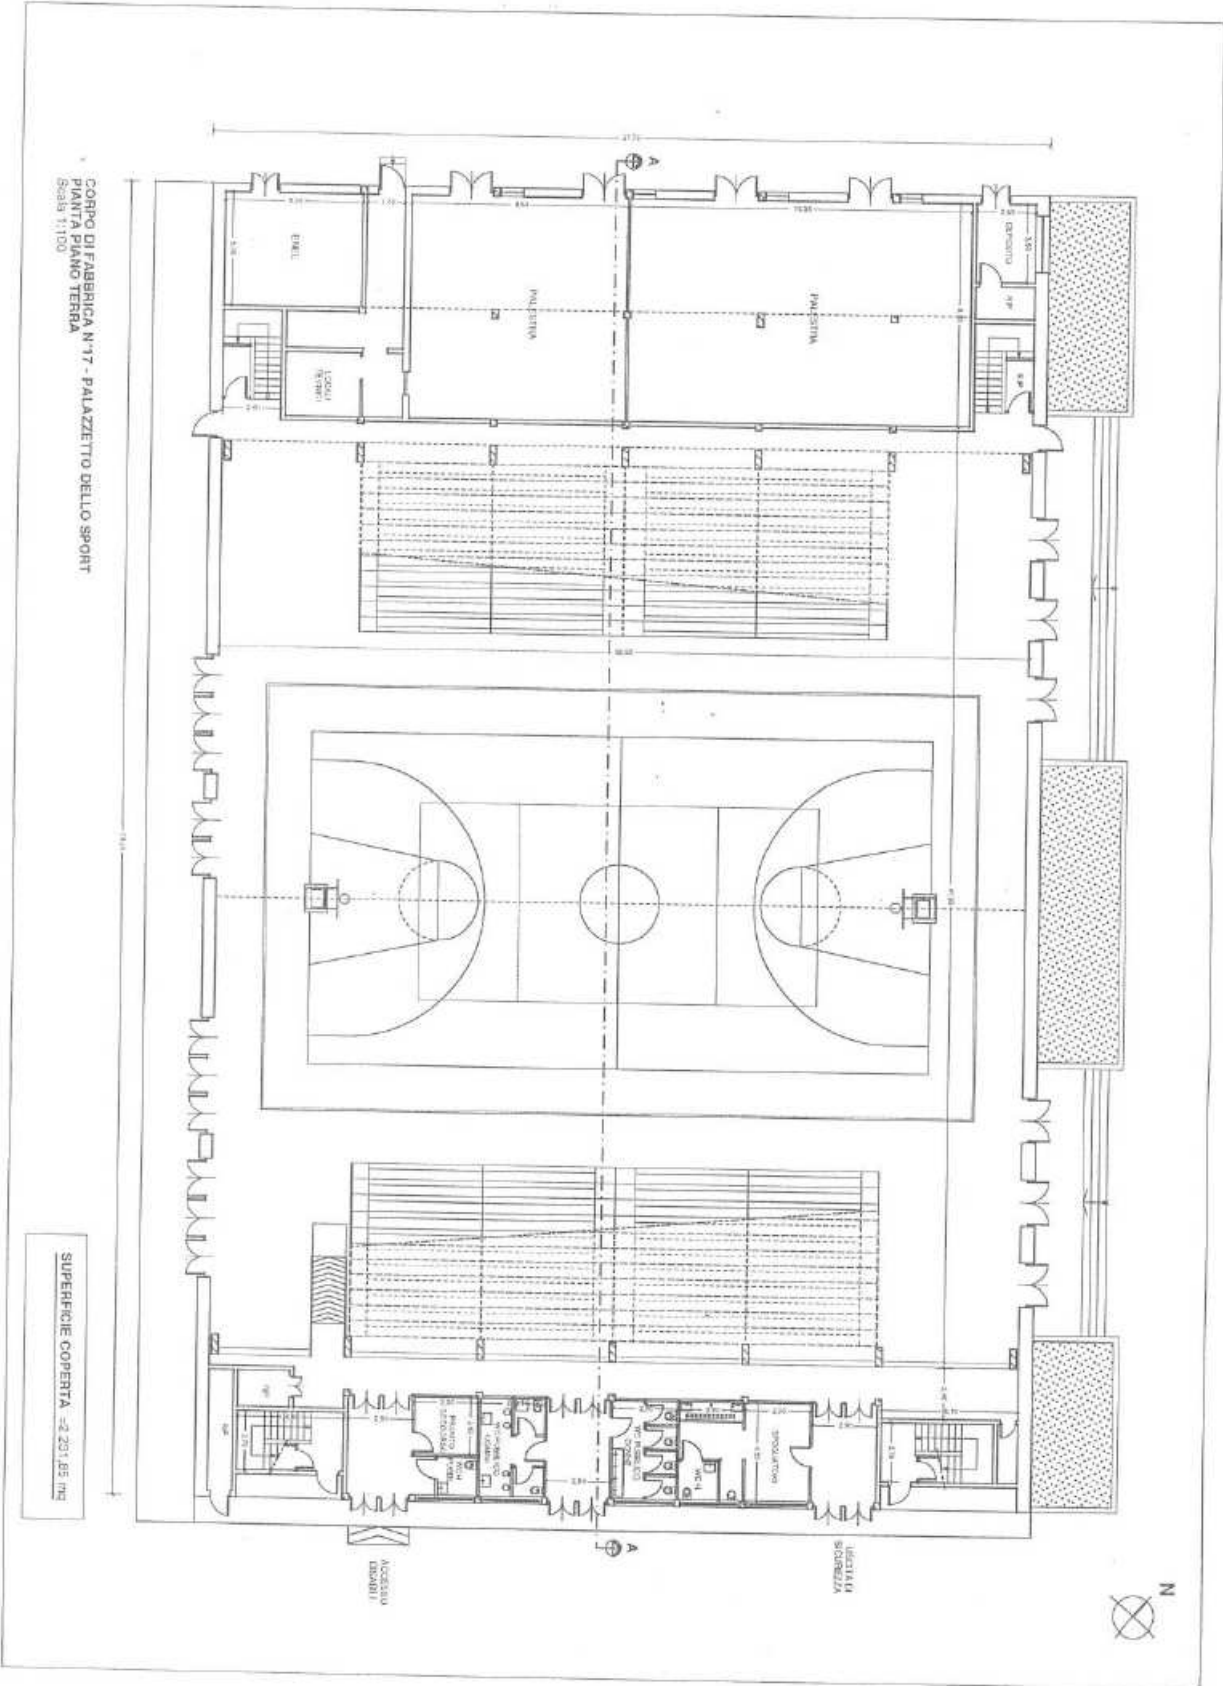

CORPO DI FABBRICA N°17 - PALAZZETTO DELLO SPORT  
 Pianta Piano Terra  
 Scala 1:100

SUPERFICIE COPERTA - 2.291,85 mq