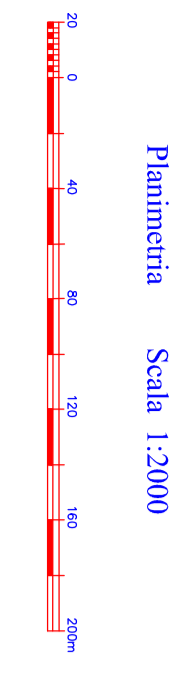

# CANOTTIERI MINCIO

canottieri.com

Grafico Tracciato  
Campo di Gara

500 mt

0 mt

ZONA RISCALDAMENTO

PONTILE

0 mt

500 mt

1000 mt

1500 mt

2000 mt

0 mt

400 mt

LAGO SUPERIORE

LAGO DI MEZZO

DELIMITAZIONE AREA  
FIORİ DI LOTTO

PRIMA DI TRANSITARE ATTRAVERSO IL  
CAMPO DI REGATA ATTENDERE  
AUTORIZZAZIONE DAL PERSONALE  
ADEDETTO ALLA SICUREZZA

Società Canottieri Mincio  
Società Cooperativa