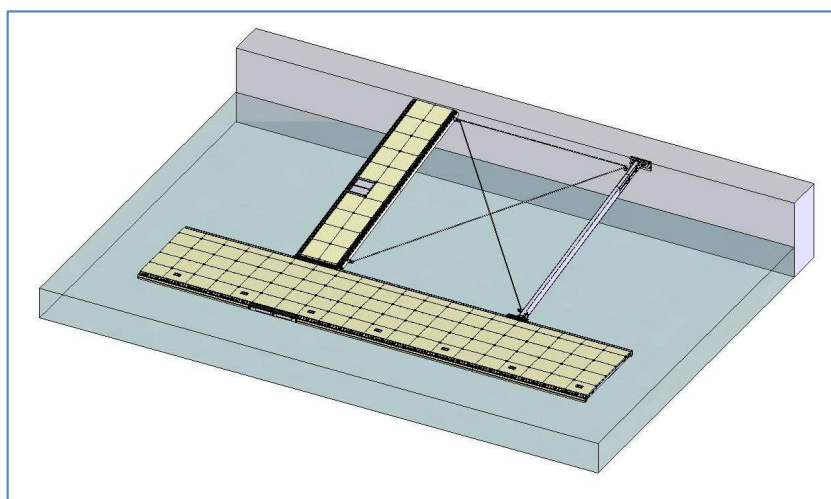

Attrezzate il vostro Circolo

I + DI PORALU

- › 35 anni di esperienza
- › Soluzioni chiavi in mano
- › Prodotti adattabili ai vostri bisogni
- › Garanzia di qualità
- › Installazione modulare ed evolutiva
- › Manutenzione minima e semplificata
- › Prodotto robusto ed affidabile
- › Saldatori certificati
- › Reattività e prossimità territoriale

LE DIMENSIONI STANDARD

Lunghezza: 6 m, 9.6 m, 12 m

Larghezza: 2 m, 2.5 m, 3 m, 5 m, 6 m

I PONTILI

- › Una gamma di pontili a bordo libero basso (18cm standard)
- › Telaio in lega di alluminio marino 6005 AT6
- › Passerelle ampie senza corrimano
- › Assenza di gradini e lamiere di raccordo
- › Compensazione puntuale
- › Facilmente spostabile
- › Profilato laterale arrotondato per la protezione delle barche e degli scalmi

OPZIONI/ACCESSORI

- › Galloce abbattibili
- › Rulli per varo
- › Porta - remi
- › Box di stivaggio
- › Sollevatori
- › Maniglie incastrate
- › Parapetti
- › Deflettori per fiumi
- › Diversi materiali per il calpestio

PORALU MARINE
Leader mondiale nei
pontili da canottaggio