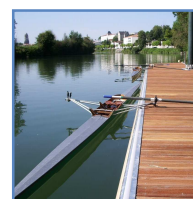

Attrezzate il vostro Circolo

I + DI PORALU

- › 35 anni di esperienza
- › Soluzioni chiavi in mano
- › Prodotti adattabili ai vostri bisogni
- › Garanzia di qualità
- › Installazione modulare ed evolutiva
- › Manutenzione minima e semplificata
- › Prodotto robusto ed affidabile
- › Saldatori certificati
- › Reattività e prossimità territoriale

LE DIMENSIONI STANDARD

Lunghezza: 6 m, 9.6 m, 12 m

Larghezza: 2 m, 2.5 m, 3 m, 5 m, 6 m

I PONTILI

- › Una gamma di pontili a bordo libero basso (18cm standard)
- › Telaio in lega di alluminio marino 6005 AT6
- › Passerelle ampie senza corrimano
- › Assenza di gradini e lamiere di raccordo
- › Compensazione puntuale
- › Facilmente spostabile
- › Profilato laterale arrotondato per la protezione delle barche e degli scalmi

OPZIONI/ACCESSORI

- › Galloce abbattibili
- › Rulli per varo
- › Porta - remi
- › Box di stivaggio
- › Sollevatori
- › Maniglie incastrate
- › Parapetti
- › Deflettori per fiumi
- › Diversi materiali per il calpestio

PORALU MARINE
Leader mondiale nei
pontili da canottaggio