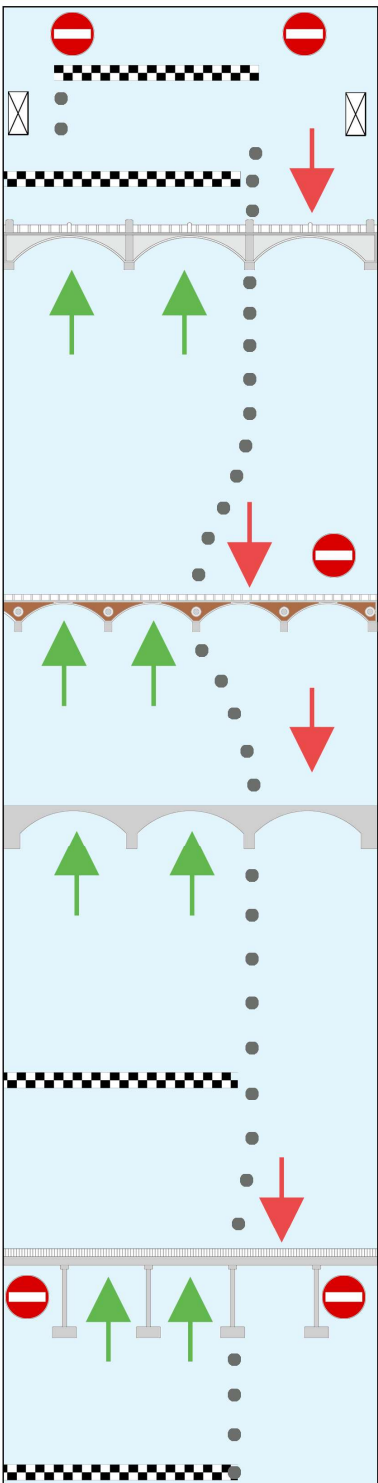

# D'inverno sul po - Percorso 2021

ARRIVO venerdì

ARRIVO sabato e domenica

PONTE UMBERTO I  
500 m

PONTE ISABELLA  
2.000 m

PONTE BALBIS  
2.800 m

PARTENZA 4.000 m

PONTE PASSERELLA  
5.000 m

PARTENZA 6.000 m

PARTENZA 6.000 m

PONTE PASSERELLA 5.000 m

PARTENZA 4.000 m

PONTE BALBIS 2.800 m

PONTE ISABELLA 2.000 m

PONTE UMBERTO I 500 m

ARRIVO  
sabato e  
domenica

## LEGENDA

PERCORSO DI GARA

PERICOLO / DIVIETO DI NAVIGAZIONE

PERCORSO DI RISALITA

BOE DI SEGNALEZIONE PERCORSO

PARTENZA / ARRIVO

ZONA DI IMBARCO E SBARCO  
(INGRESSO TRAMITE TRIAGE)