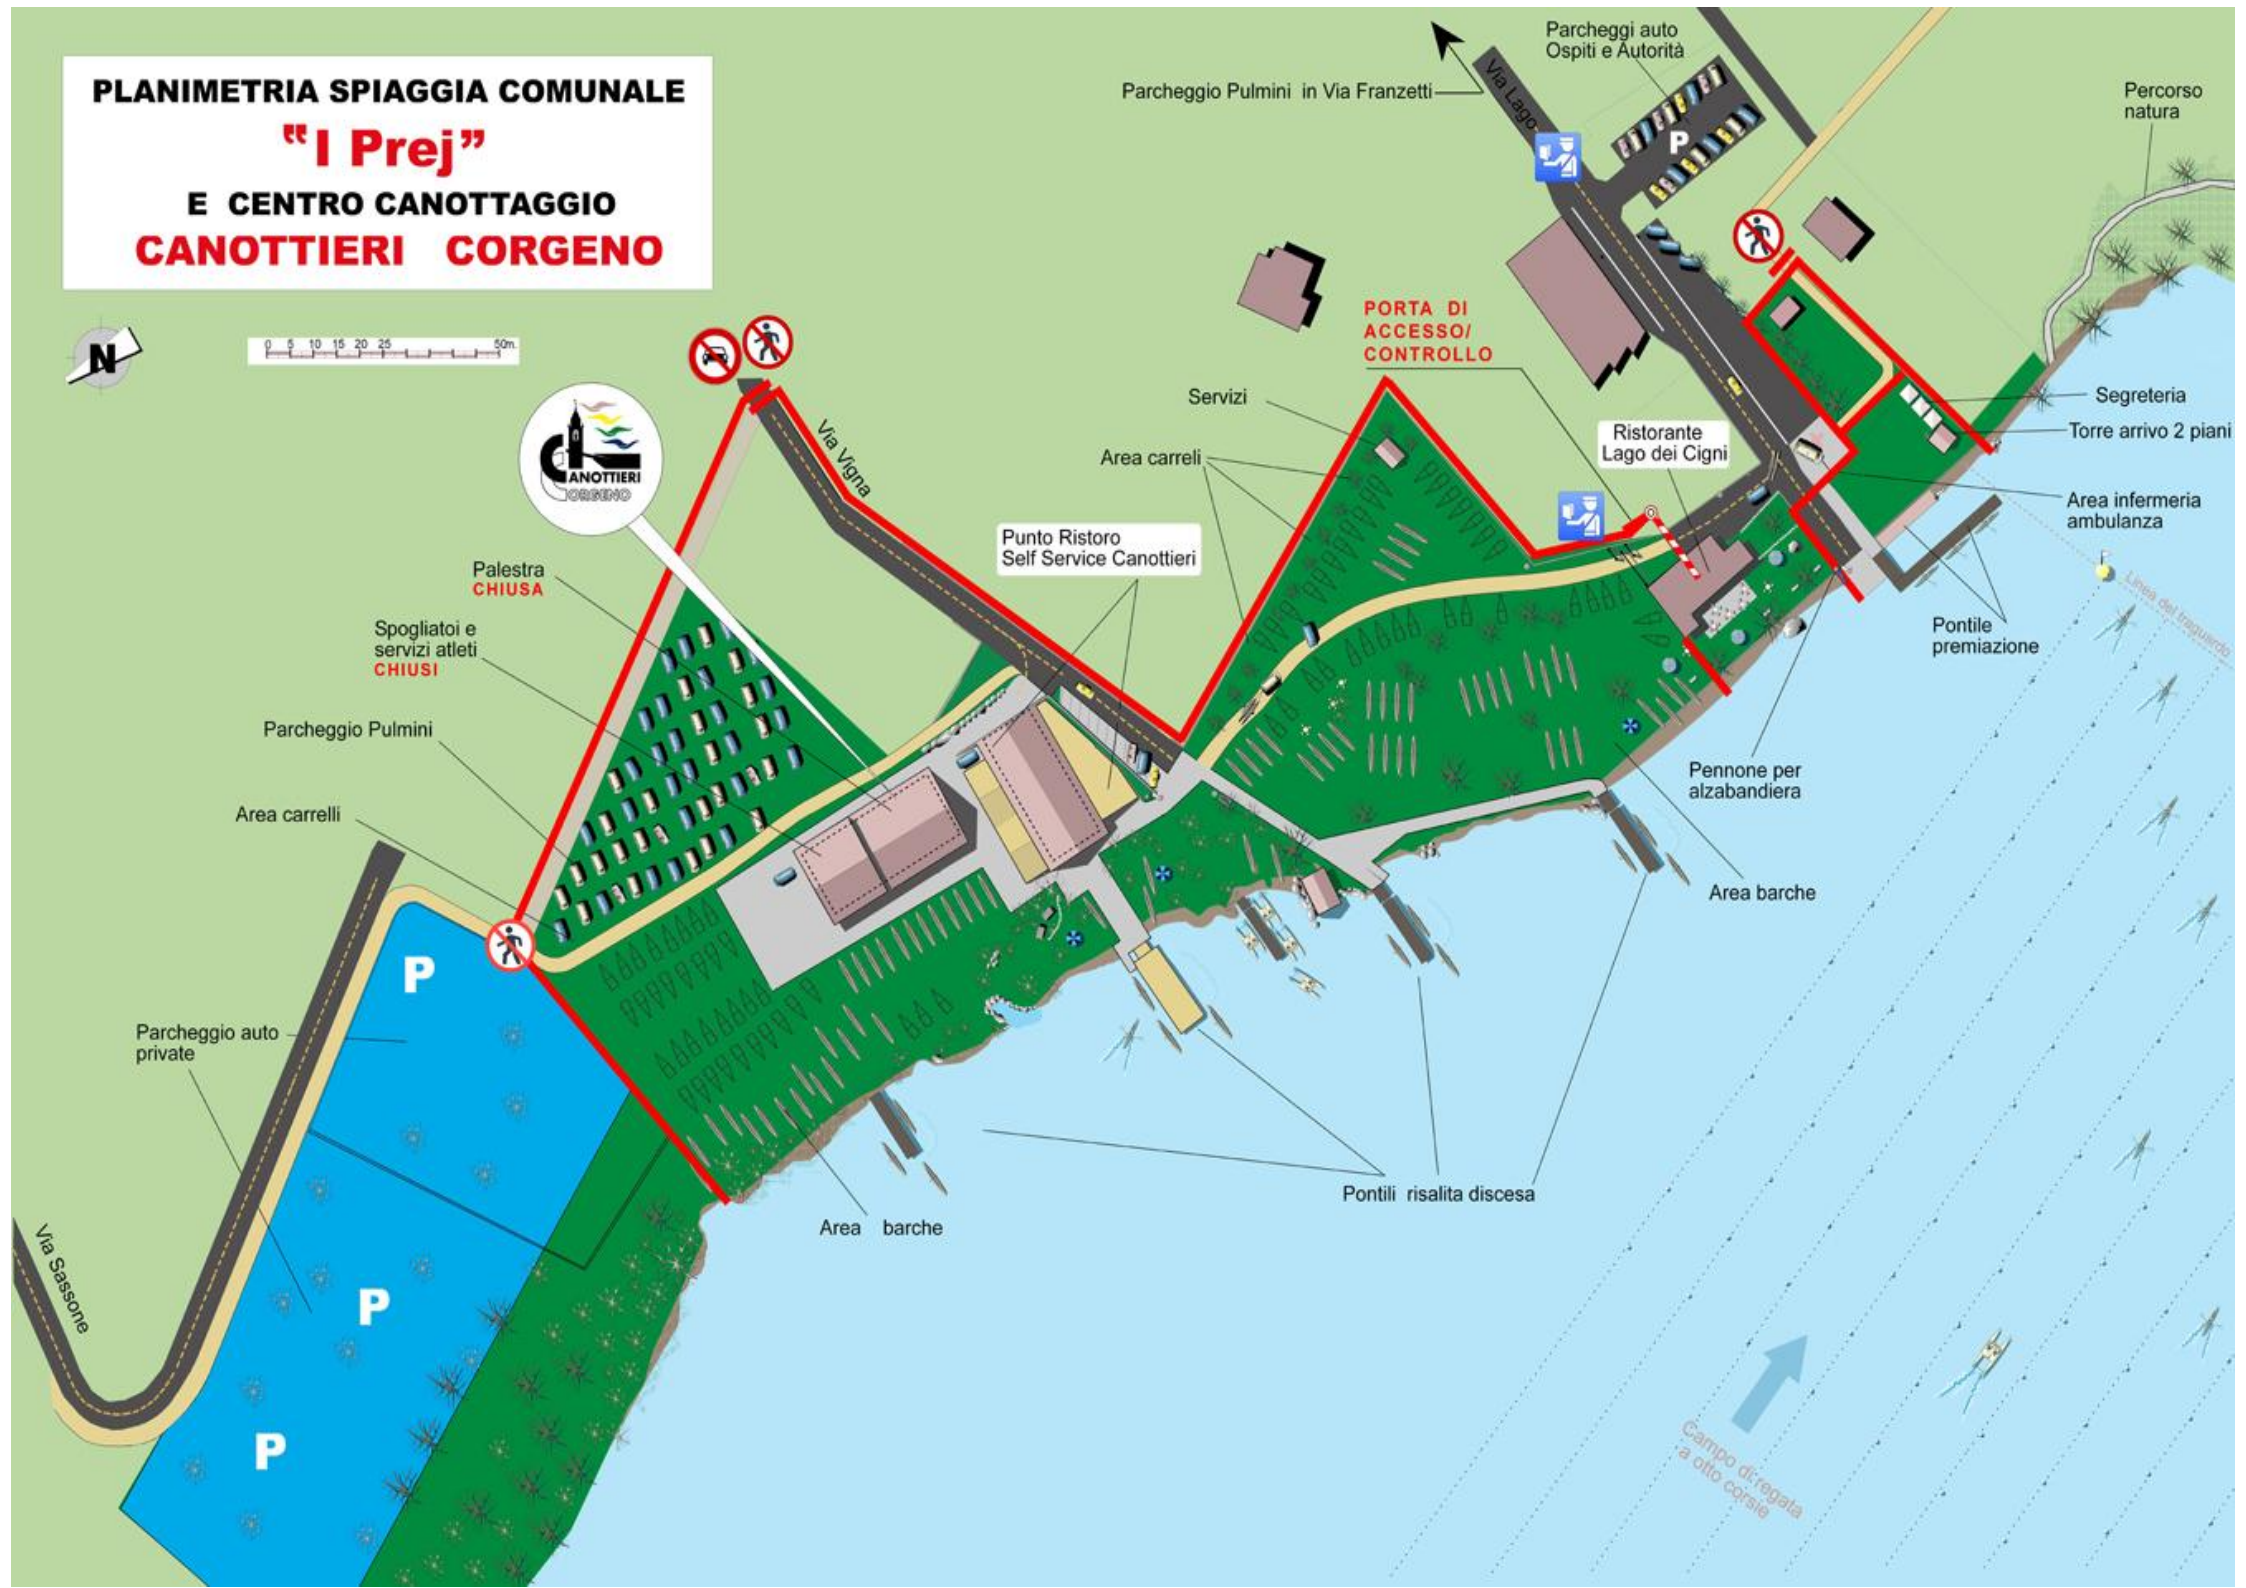

PLANIMETRIA SPIAGGIA COMUNALE

"I Prej"

E CENTRO CANOTTAGGIO

CANOTTIERI CORGENO

Parcheggio Pulmini in Via Franzetti

Parcheggi auto Ospiti e Autorità

Percorso natura

PORTA DI ACCESSO/ CONTROLLO

Ristorante Lago dei Cigni

Segreteria

Torre arrivo 2 piani

Area infermeria ambulanza

Pontile premiazione

Linea del traguardo

Servizi

Area carrelli

Punto Ristoro Self Service Canottieri

Pennone per alzabandiera

Area barche

Pontili risalita discesa

Area barche

Palestra CHIUSA

Spogliatoi e servizi atleti CHIUSI

Parcheggio Pulmini

Area carrelli

Parcheggio auto private

Via Sassone

Campo di regata a otto corsie