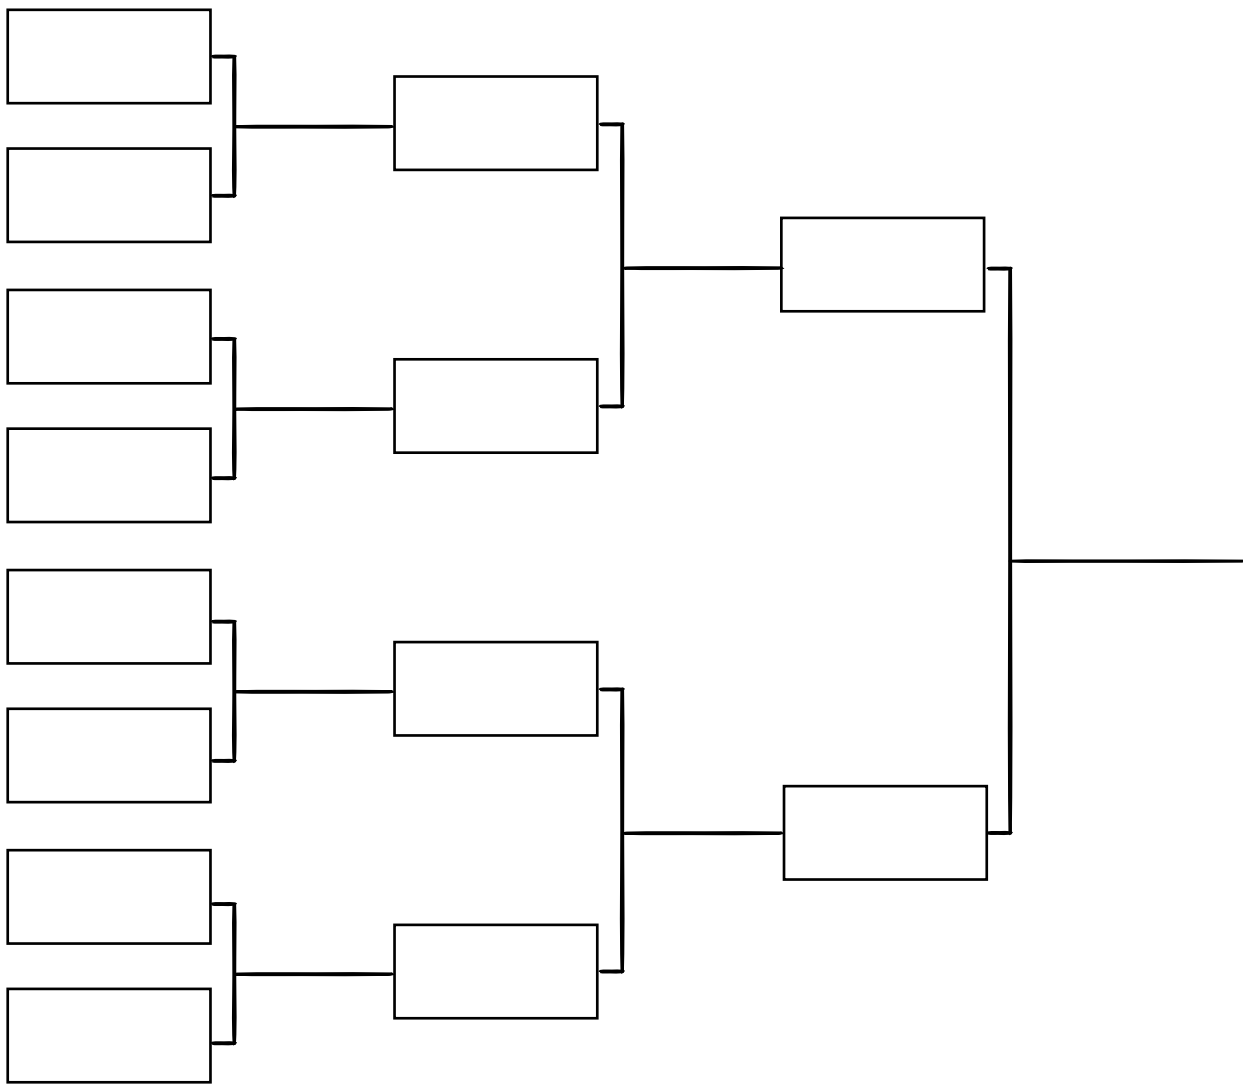

XMASTER Trophy/ Schema MatchRace

1° turno - 16/ 17:10

Semifinali -17:20/ 17:50

Finale - 18:20

Finale 5/6 posto - 18:00

Finale 7/8 posto - 18:10