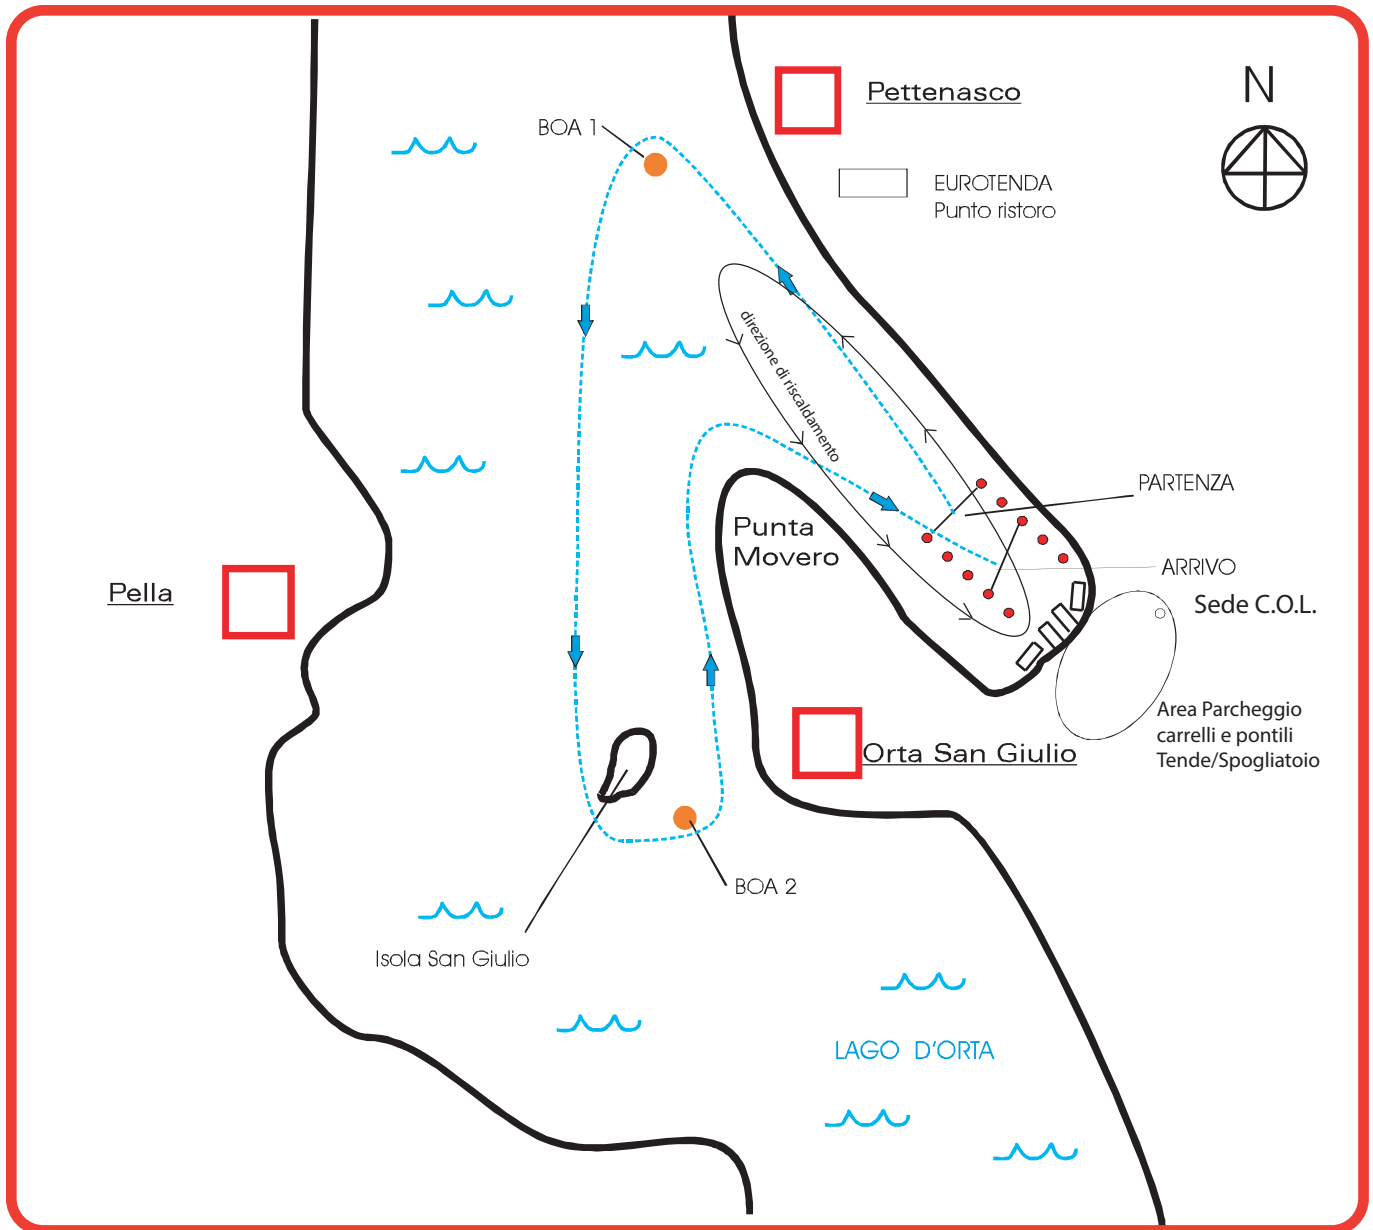

14th ITALIAN SCULLING CHALLENGE

Memorial Don Angelo Villa

4th ORTA LAKE EIGHTS CHALLENGE

Lago d'Orta 5 - 6 Ottobre 2019

6000 m PERCORSO DI GARA

PERCORSO GARA:

PARTENZA - Boa 1 - Isola S. Giulio - Boa 2 - Punta Movero - ARRIVO

ATTENZIONE:

Alle BOE CILINDRICHE ARANIONI cambio direzione

LUNGHEZZA: 6 km circa