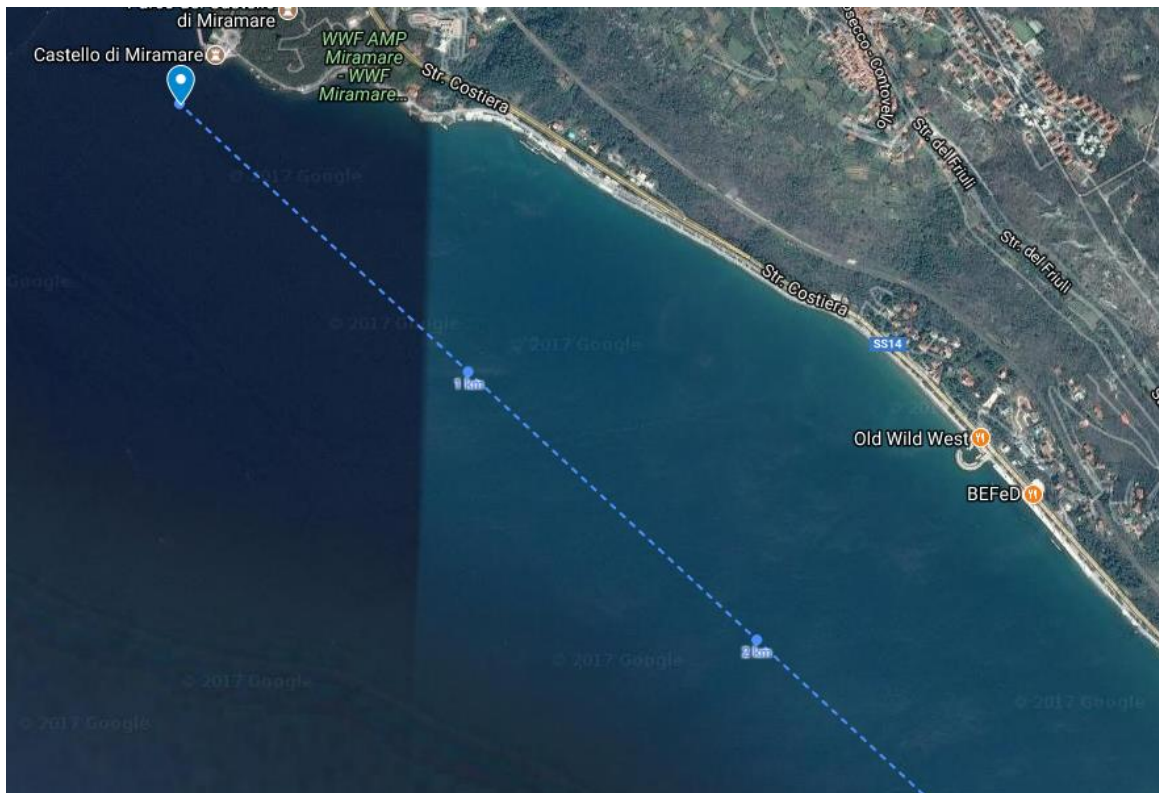

PARTENZA (Castello di Miramare): Dalle coordinate 45.70136, 13.71119 e comunque esterno alle boe delimitanti il parco marino.

CANCELLO INTERMEDIO (Terrapieno di Barcola): Alle coordinate 45.67626, 13.7499 dove sarà presente imbarcazione di soccorso.

CANCELLO INTERMEDIO (esterno Diga Porto Vecchio): Alle coordinate 45.66377, 13.75563 dove sarà presente imbarcazione di soccorso.

ARRIVO (Bacino San Giusto): Alle coordinate 45.65214, 13.76475 dopo passaggio all'esterno della Diga di Porto Vecchio.