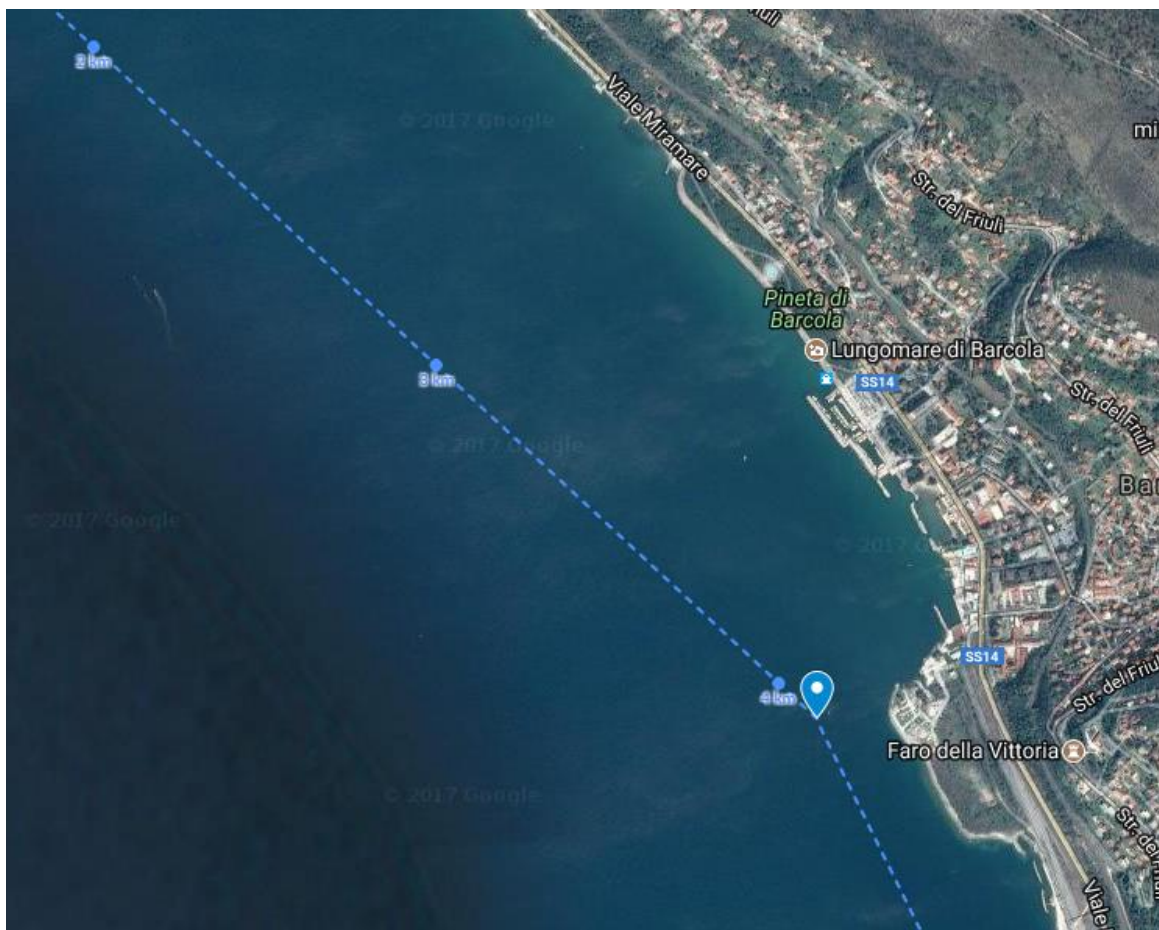

PARTENZA (Castello di Miramare): Dalle coordinate 45.70136, 13.71119 e comunque esterno alle boe delimitanti il parco marino.

CANCELLO INTERMEDIO (Terrapieno di Barcola): Alle coordinate 45.67626, 13.7499 dove sarà presente imbarcazione di soccorso.

CANCELLO INTERMEDIO (esterno Diga Porto Vecchio): Alle coordinate 45.66377, 13.75563 dove sarà presente imbarcazione di soccorso.

ARRIVO (Bacino San Giusto): Alle coordinate 45.65214, 13.76475 dopo passaggio all'esterno della Diga di Porto Vecchio.