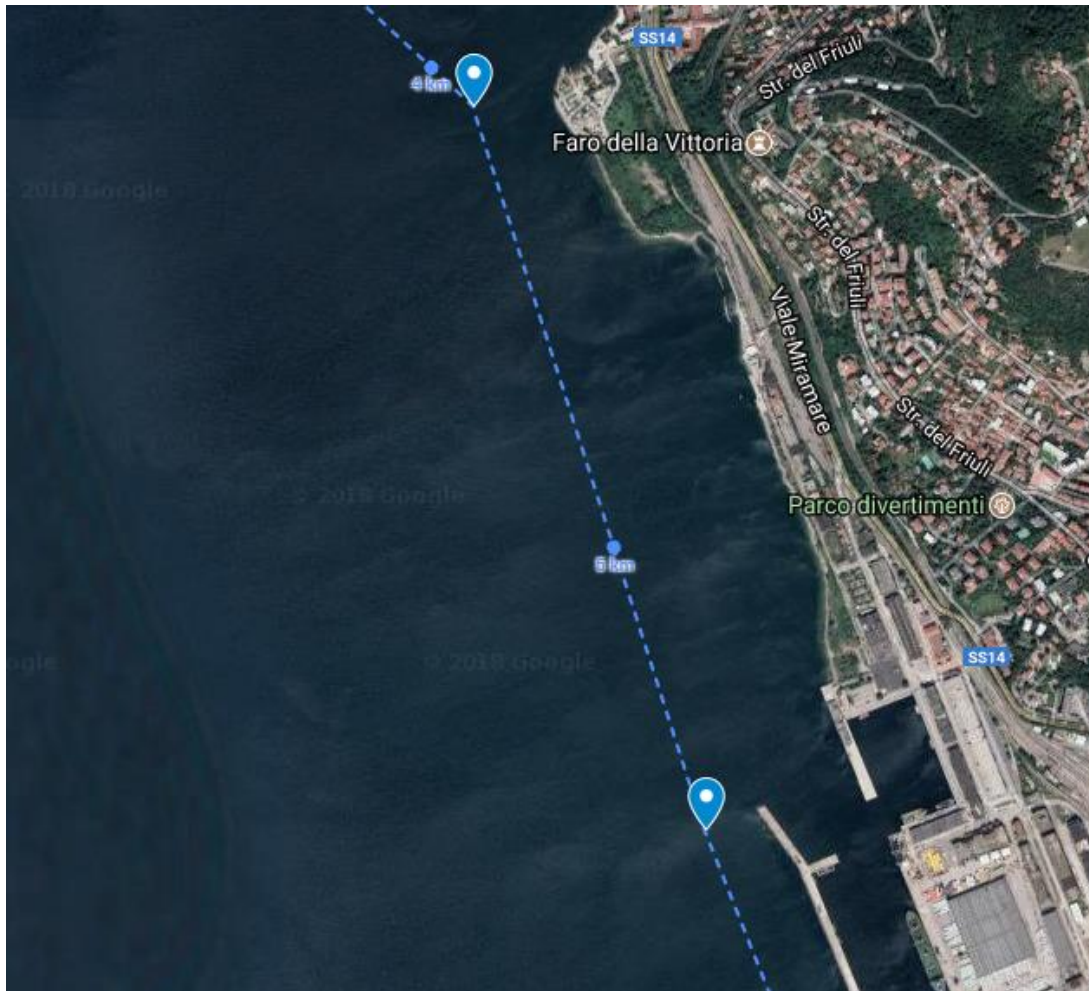

PARTENZA (Castello di Miramare): Dalle coordinate 45.70136, 13.71119 e comunque esterno alle boe delimitanti il parco marino.

CANCELLO INTERMEDIO (Terrapieno di Barcola): Alle coordinate 45.67626, 13.7499 dove sarà presente imbarcazione di soccorso.

CANCELLO INTERMEDIO (esterno Diga Porto Vecchio): Alle coordinate 45.66377, 13.75563 dove sarà presente imbarcazione di soccorso.

ARRIVO (Bacino San Giusto): Alle coordinate 45.65214, 13.76475 dopo passaggio all'esterno della Diga di Porto Vecchio.