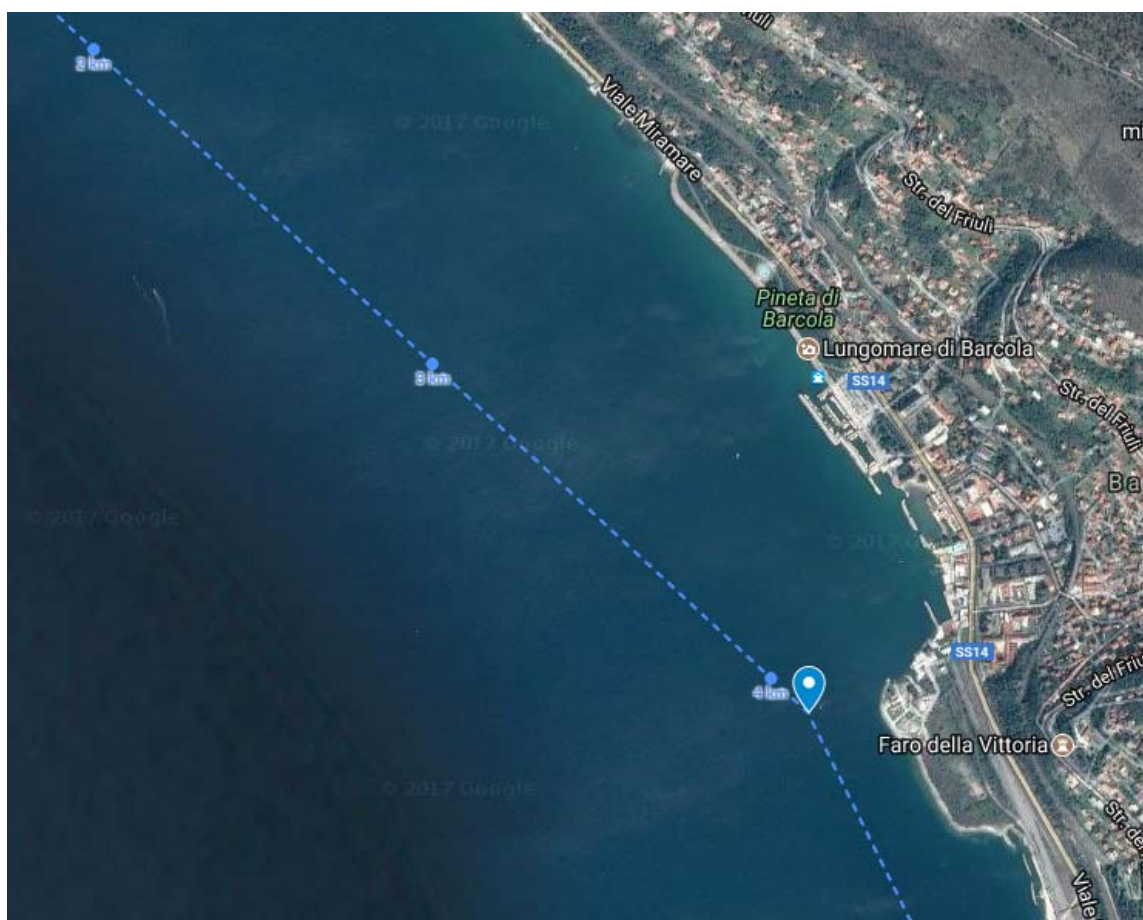

**PARTENZA** (Castello di Miramare): Dalle coordinate 45.70136, 13.71119 e comunque esterno alle boe delimitanti il parco marino.

**CANCELLO INTERMEDIO** (Terrapieno di Barcola): Alle coordinate 45.67626, 13.7499 dove sarà presente imbarcazione di soccorso.

**CANCELLO INTERMEDIO** (Ingresso Diga Porto Vecchio): Alle coordinate 45.66336, 13.75921 dove sarà presente imbarcazione di soccorso.

**ARRIVO** (Bacino San Giusto): Alle coordinate 45.65214, 13.76475 dopo passaggio all'interno della Diga di Porto Vecchio.