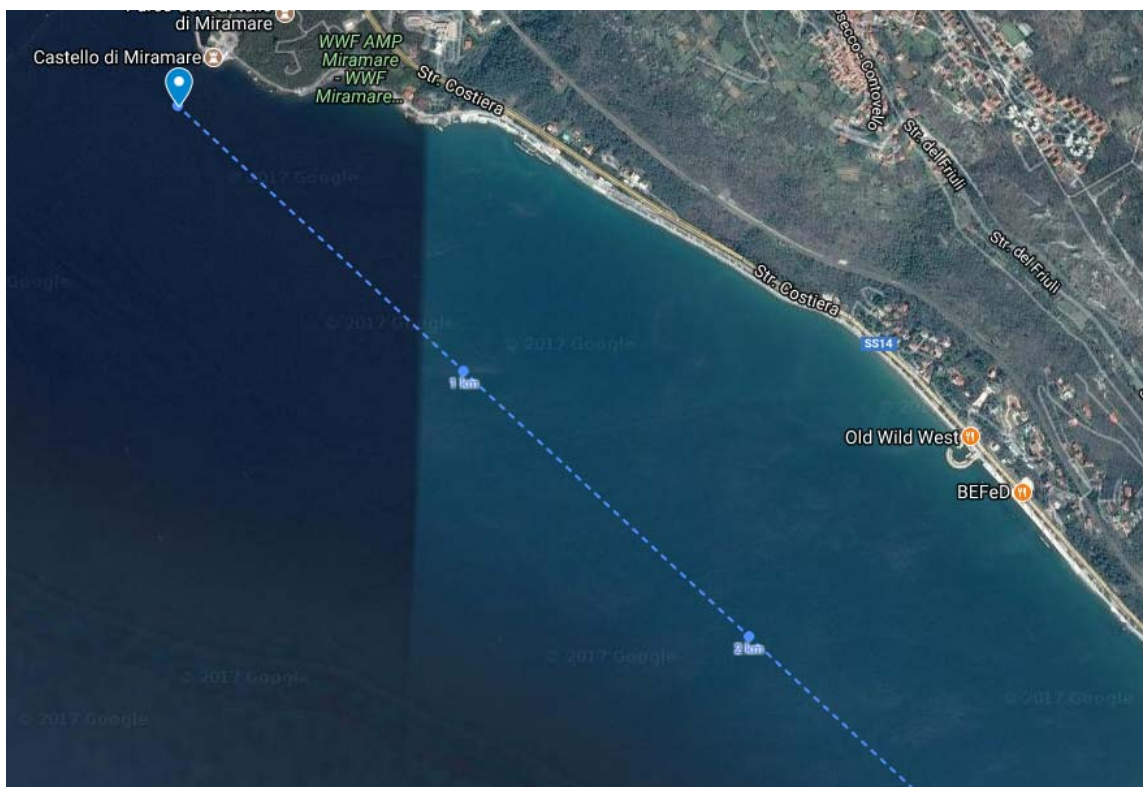

**PARTENZA** (Castello di Miramare): Dalle coordinate 45.70136, 13.71119 e comunque esterno alle boe delimitanti il parco marino.

**CANCELLO INTERMEDIO** (Terrapieno di Barcola): Alle coordinate 45.67626, 13.7499 dove sarà presente imbarcazione di soccorso.

**CANCELLO INTERMEDIO** (Ingresso Diga Porto Vecchio): Alle coordinate 45.66336, 13.75921 dove sarà presente imbarcazione di soccorso.

**ARRIVO** (Bacino San Giusto): Alle coordinate 45.65214, 13.76475 dopo passaggio all'interno della Diga di Porto Vecchio.