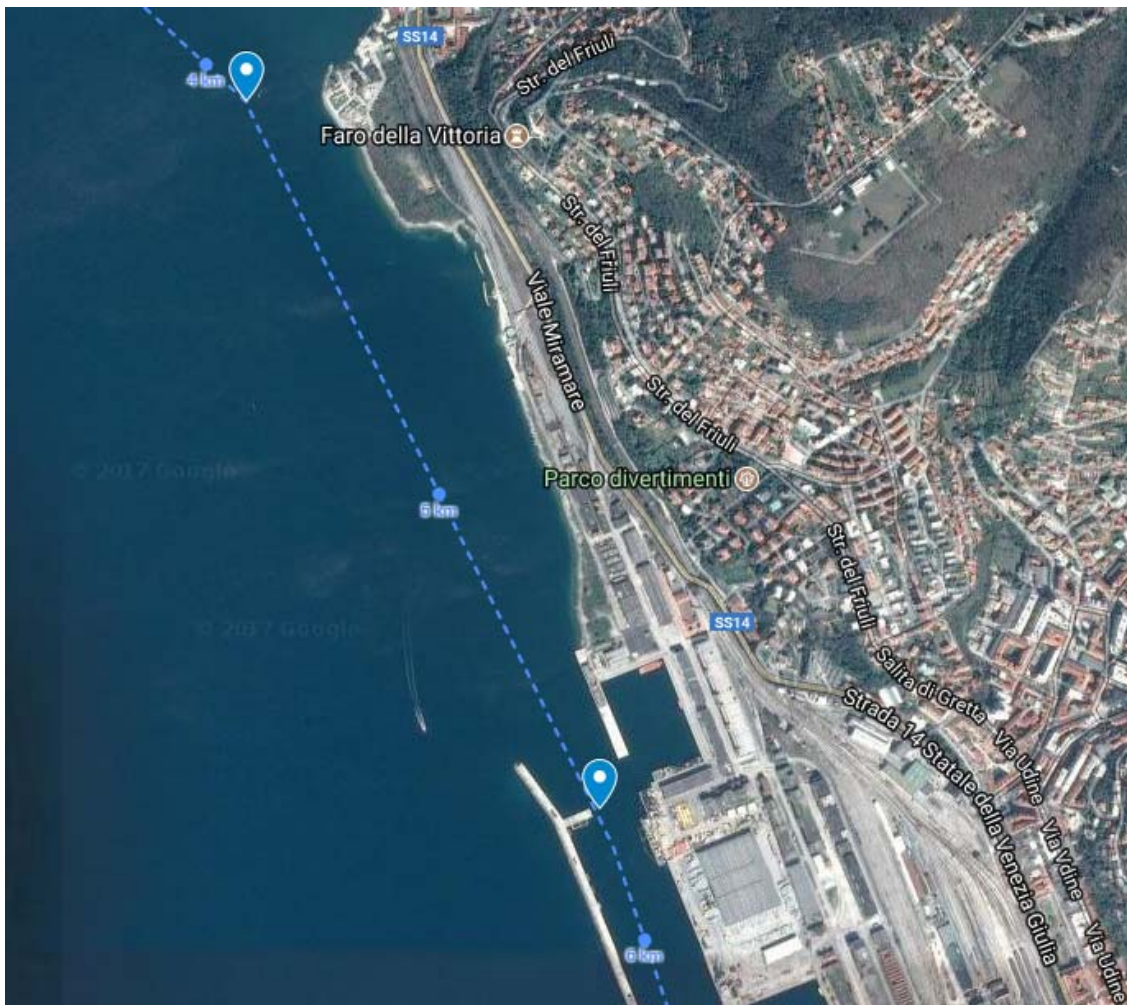

**PARTENZA** (Castello di Miramare): Dalle coordinate 45.70136, 13.71119 e comunque esterno alle boe delimitanti il parco marino.

**CANCELLO INTERMEDIO** (Terrapieno di Barcola): Alle coordinate 45.67626, 13.7499 dove sarà presente imbarcazione di soccorso.

**CANCELLO INTERMEDIO** (Ingresso Diga Porto Vecchio): Alle coordinate 45.66336, 13.75921 dove sarà presente imbarcazione di soccorso.

**ARRIVO** (Bacino San Giusto): Alle coordinate 45.65214, 13.76475 dopo passaggio all'interno della Diga di Porto Vecchio.