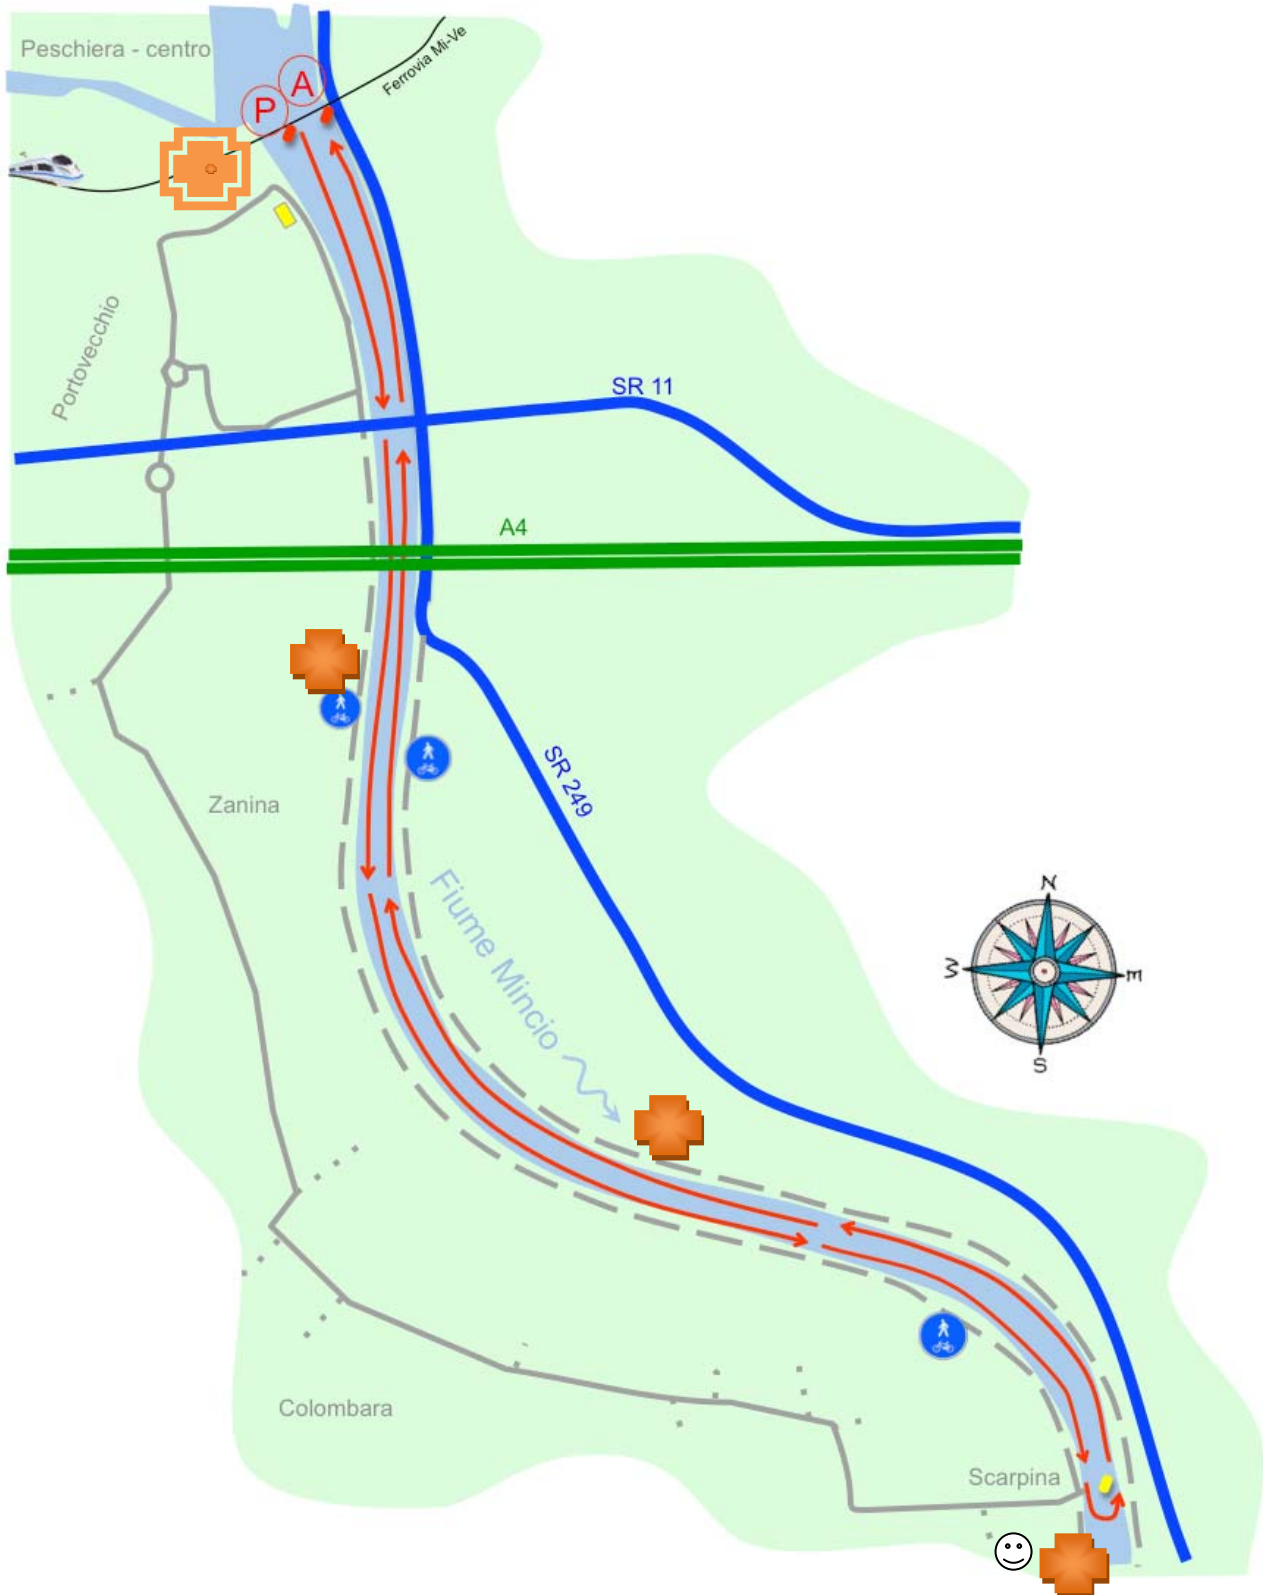

REGATA DI CANOTTAGGIO - Fondo 6000 mt
Domenica 26 Novembre 2017

A - Vista generale del percorso - Fiume Mincio

Note:

2x Boe ROSSE con bandiera ROSSA: Partenza (P) /Arrivo (A)

1x Boa GIALLA: giro di boa

SOCCORSO: N.1 partenza/arrivo, **N. 2** - 1000 mt, **N.3** - 2000 mt, **N. 4** al giro boa con GIUDICI campo gara.

REGATA DI CANOTTAGGIO - Fondo 6000 mt
Domenica 26 Novembre 2017

B - Particolare satellite: PARTENZA / ARRIVO e zona riscaldamento

Satellite by GoogleMaps©

Domenica 26 Novembre 2017

C - Particolare satellite: mappatura servizi e parcheggi.