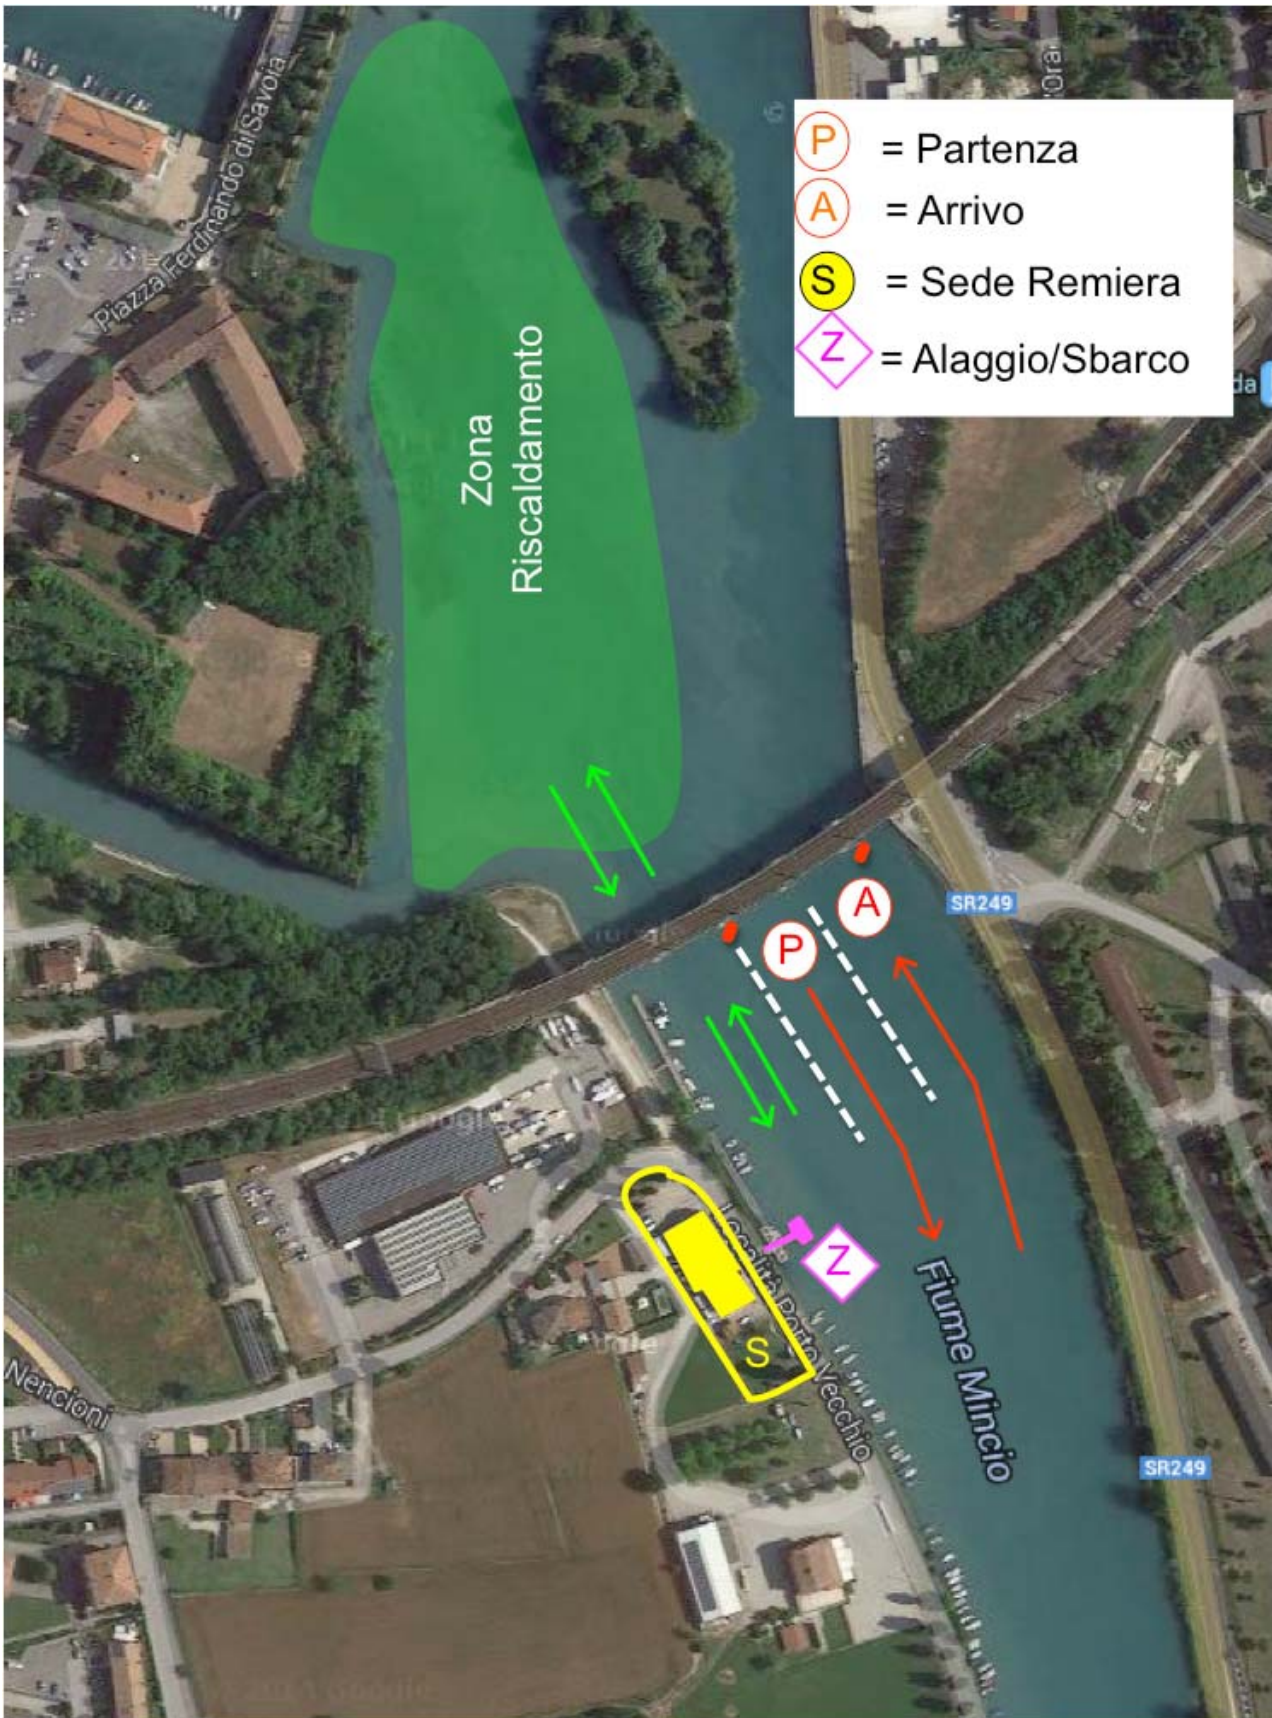

REGATA DI CANOTTAGGIO - Fondo 6000 mt
Domenica 26 Novembre 2017

A - Vista generale del percorso - Fiume Mincio

Note:

2x Boe ROSSE con bandiera ROSSA: Partenza (P) /Arrivo (A)

1x Boa GIALLA: giro di boa

SOCCORSO: N.1 partenza/arrivo, **N. 2** - 1000 mt, **N.3** - 2000 mt, **N. 4** al giro boa con GIUDICI campo gara.

REGATA DI CANOTTAGGIO - Fondo 6000 mt
Domenica 26 Novembre 2017

B - Particolare satellite: PARTENZA / ARRIVO e zona riscaldamento

Satellite by GoogleMaps©

Domenica 26 Novembre 2017

C - Particolare satellite: mappatura servizi e parcheggi.