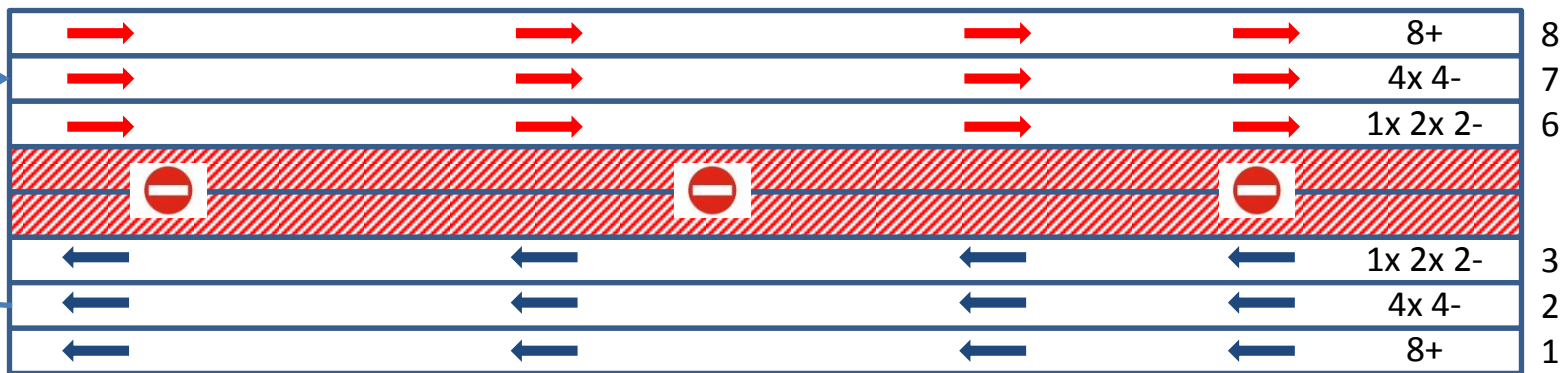

CANOTTIERI RAVENNA 1873 – BACINO STANDIANA CAMPO DI GARA

SCHEMA DI TRAFFICO PERIODO DI ALLENAMENTO

Pontili di Sbarco e Imbarco

Torre di arrivo

Mirabilandia