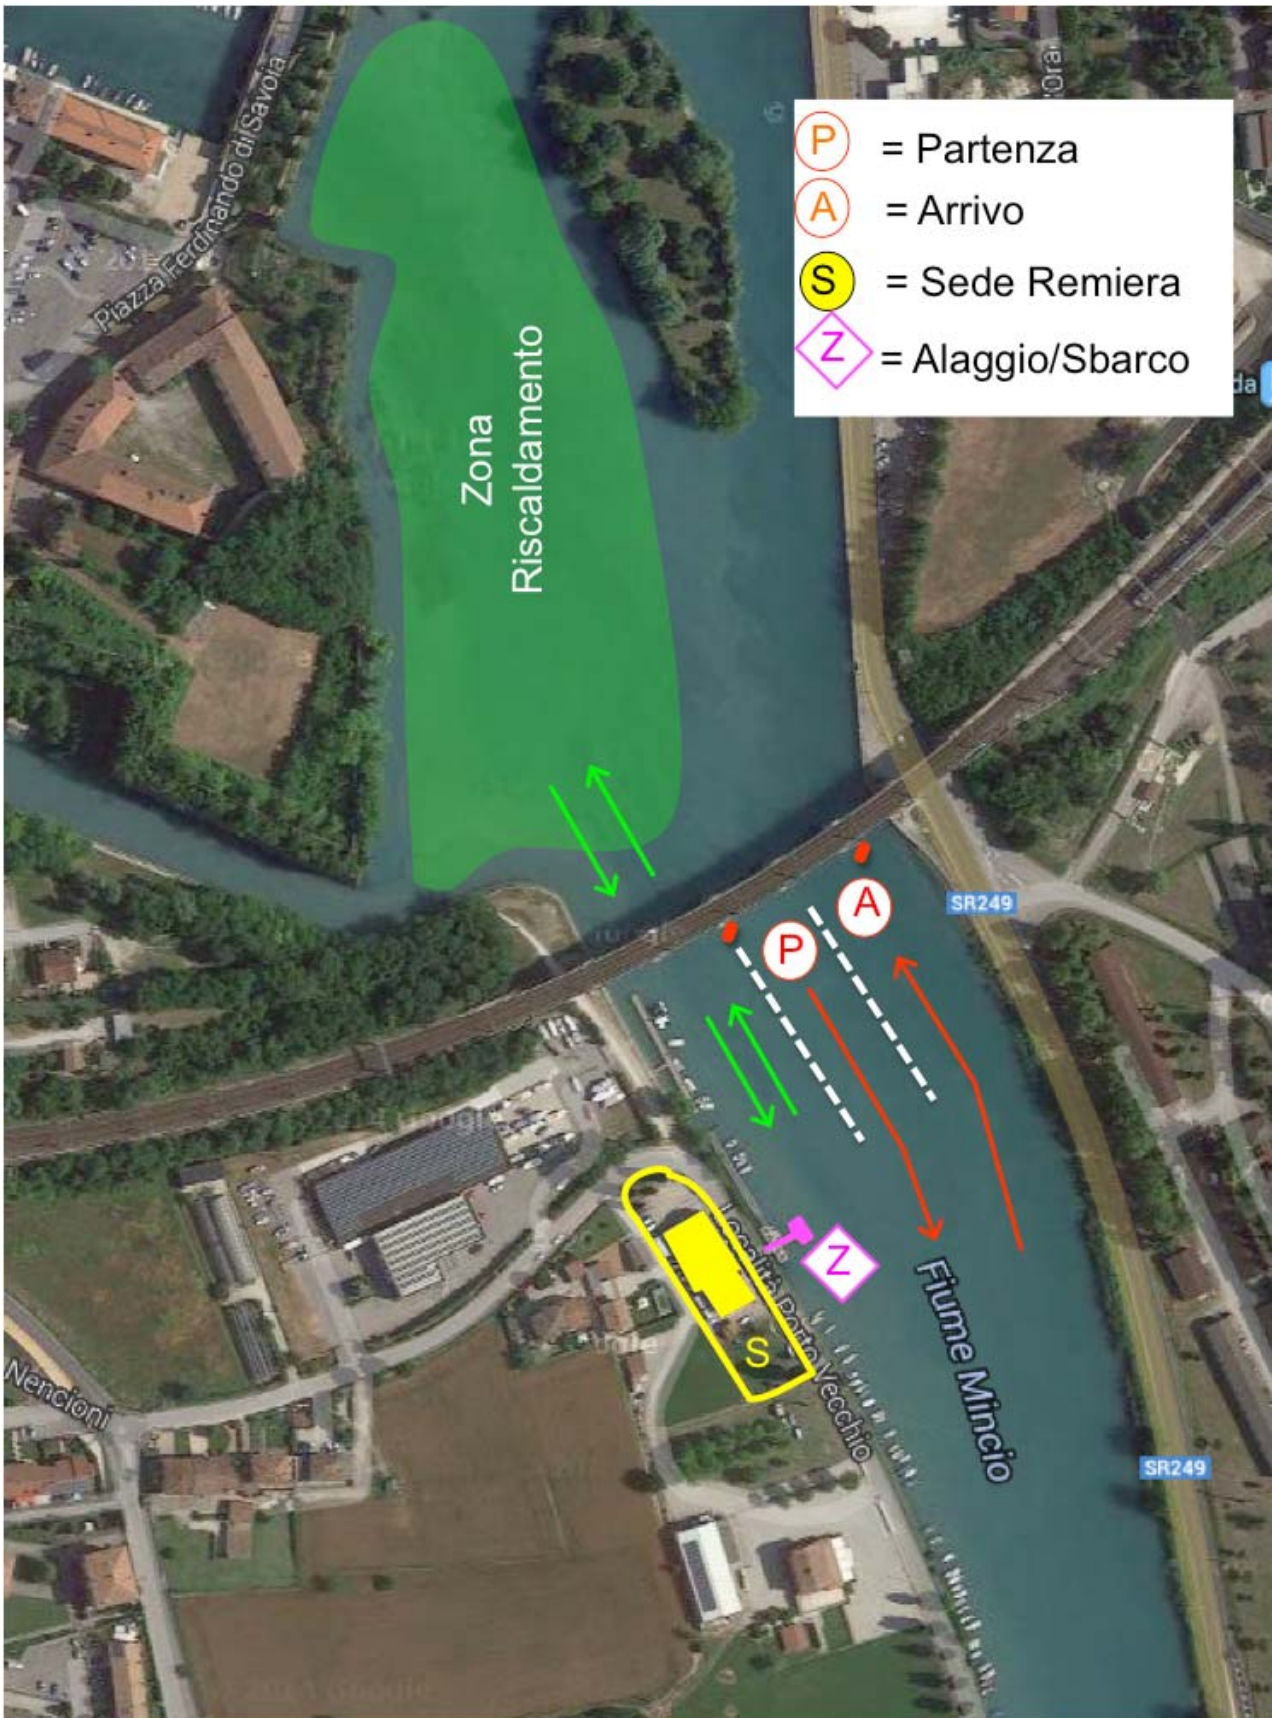

REGATA DI CANOTTAGGIO - Fondo 6000 mt
Domenica 11 Dicembre 2016

A - Vista generale del percorso - Fiume Mincio

Note:

2x Boe ROSSE con bandiera ROSSA: Partenza (P) /Arrivo (A)

1x Boa GIALLA: giro di boa

 SOCCORSO: **N.1** partenza/arrivo, **N. 2** - 1000 mt, **N.3** - 2000 mt, **N. 4** al giro boa con GIUDICI campo gara.

REGATA DI CANOTTAGGIO - Fondo 6000 mt
Domenica 11 Dicembre 2016

B - Particolare satellite: PARTENZA / ARRIVO e zona riscaldamento

Satellite by GoogleMaps©

Domenica 11 Dicembre 2016

C - Particolare satellite: mappatura servizi e parcheggi.