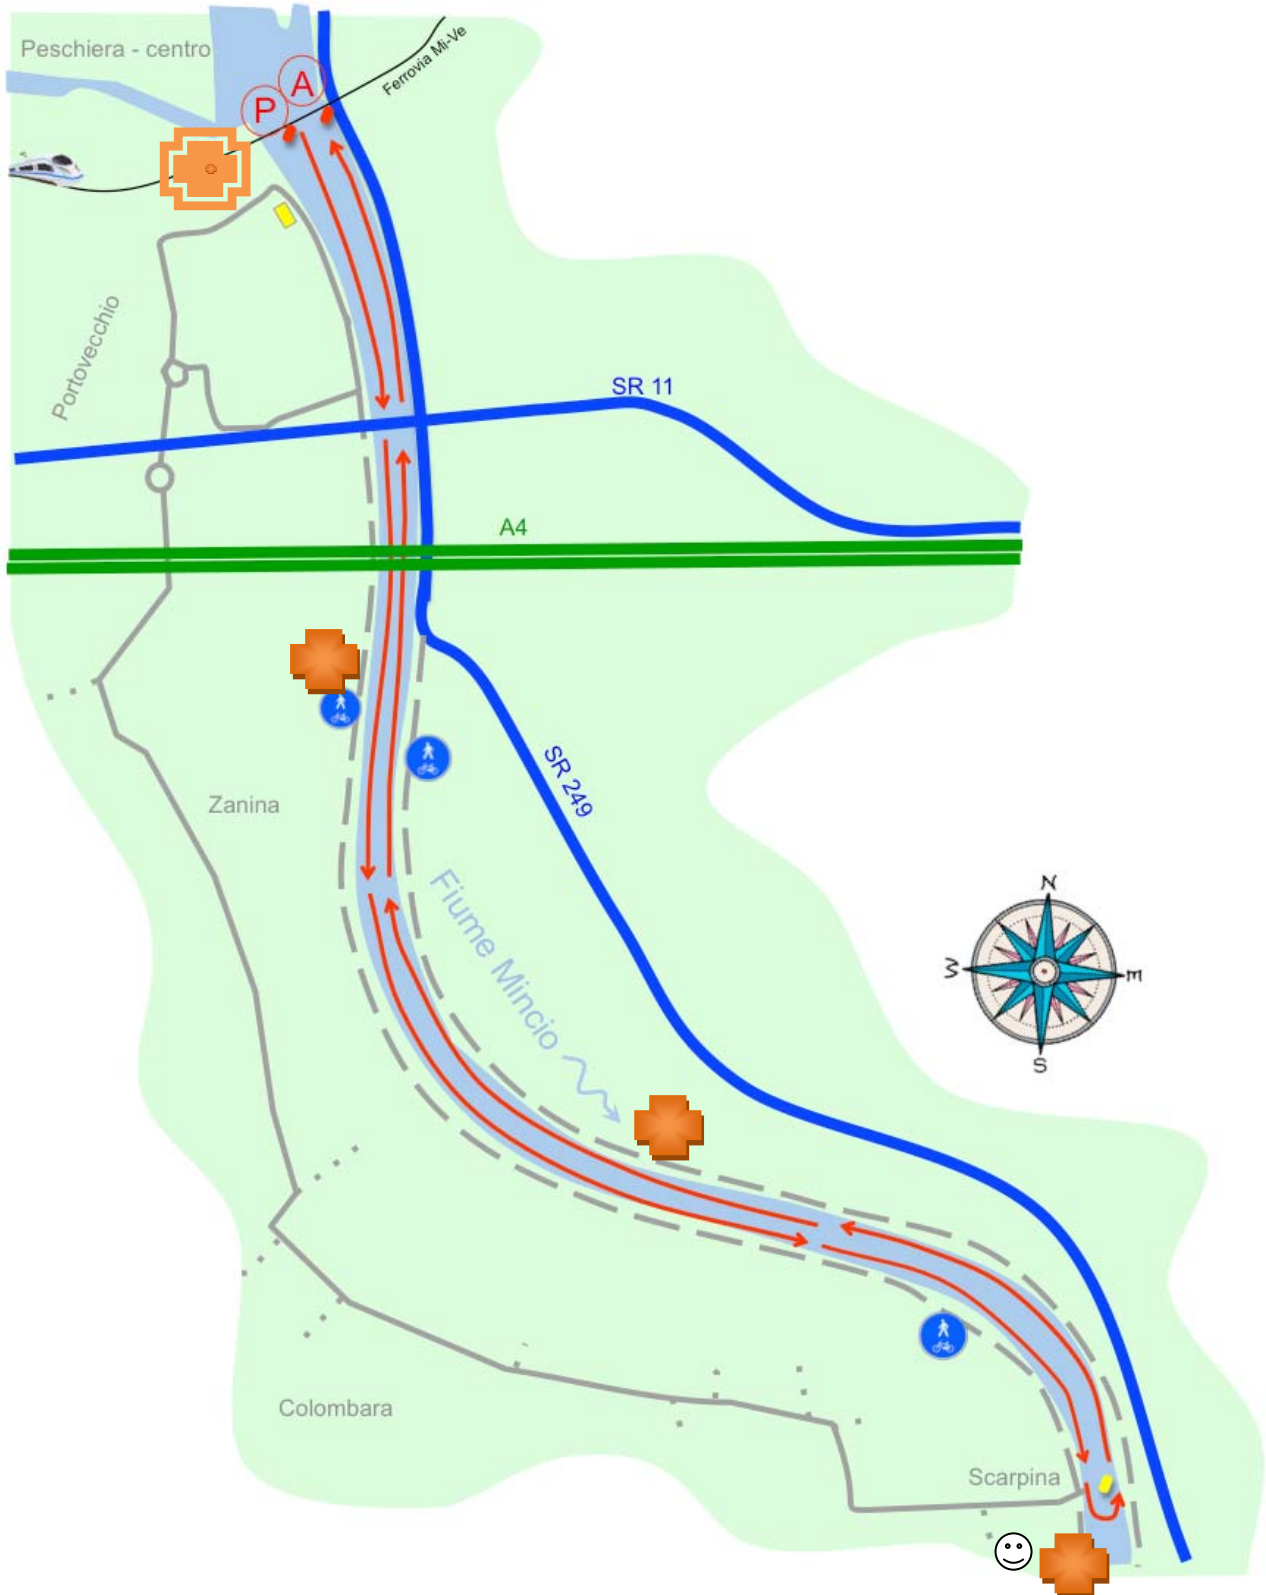

REGATA DI CANOTTAGGIO - Fondo 6000 mt
Domenica 11 Dicembre 2016

A - Vista generale del percorso - Fiume Mincio

Note:

2x Boe ROSSE con bandiera ROSSA: Partenza (P) /Arrivo (A)

1x Boa GIALLA: giro di boa

 SOCCORSO: **N.1** partenza/arrivo, **N. 2** - 1000 mt, **N.3** - 2000 mt, **N. 4** al giro boa con GIUDICI campo gara.

REGATA DI CANOTTAGGIO - Fondo 6000 mt
Domenica 11 Dicembre 2016

B - Particolare satellite: PARTENZA / ARRIVO e zona riscaldamento

Satellite by GoogleMaps©

Domenica 11 Dicembre 2016

C - Particolare satellite: mappatura servizi e parcheggi.