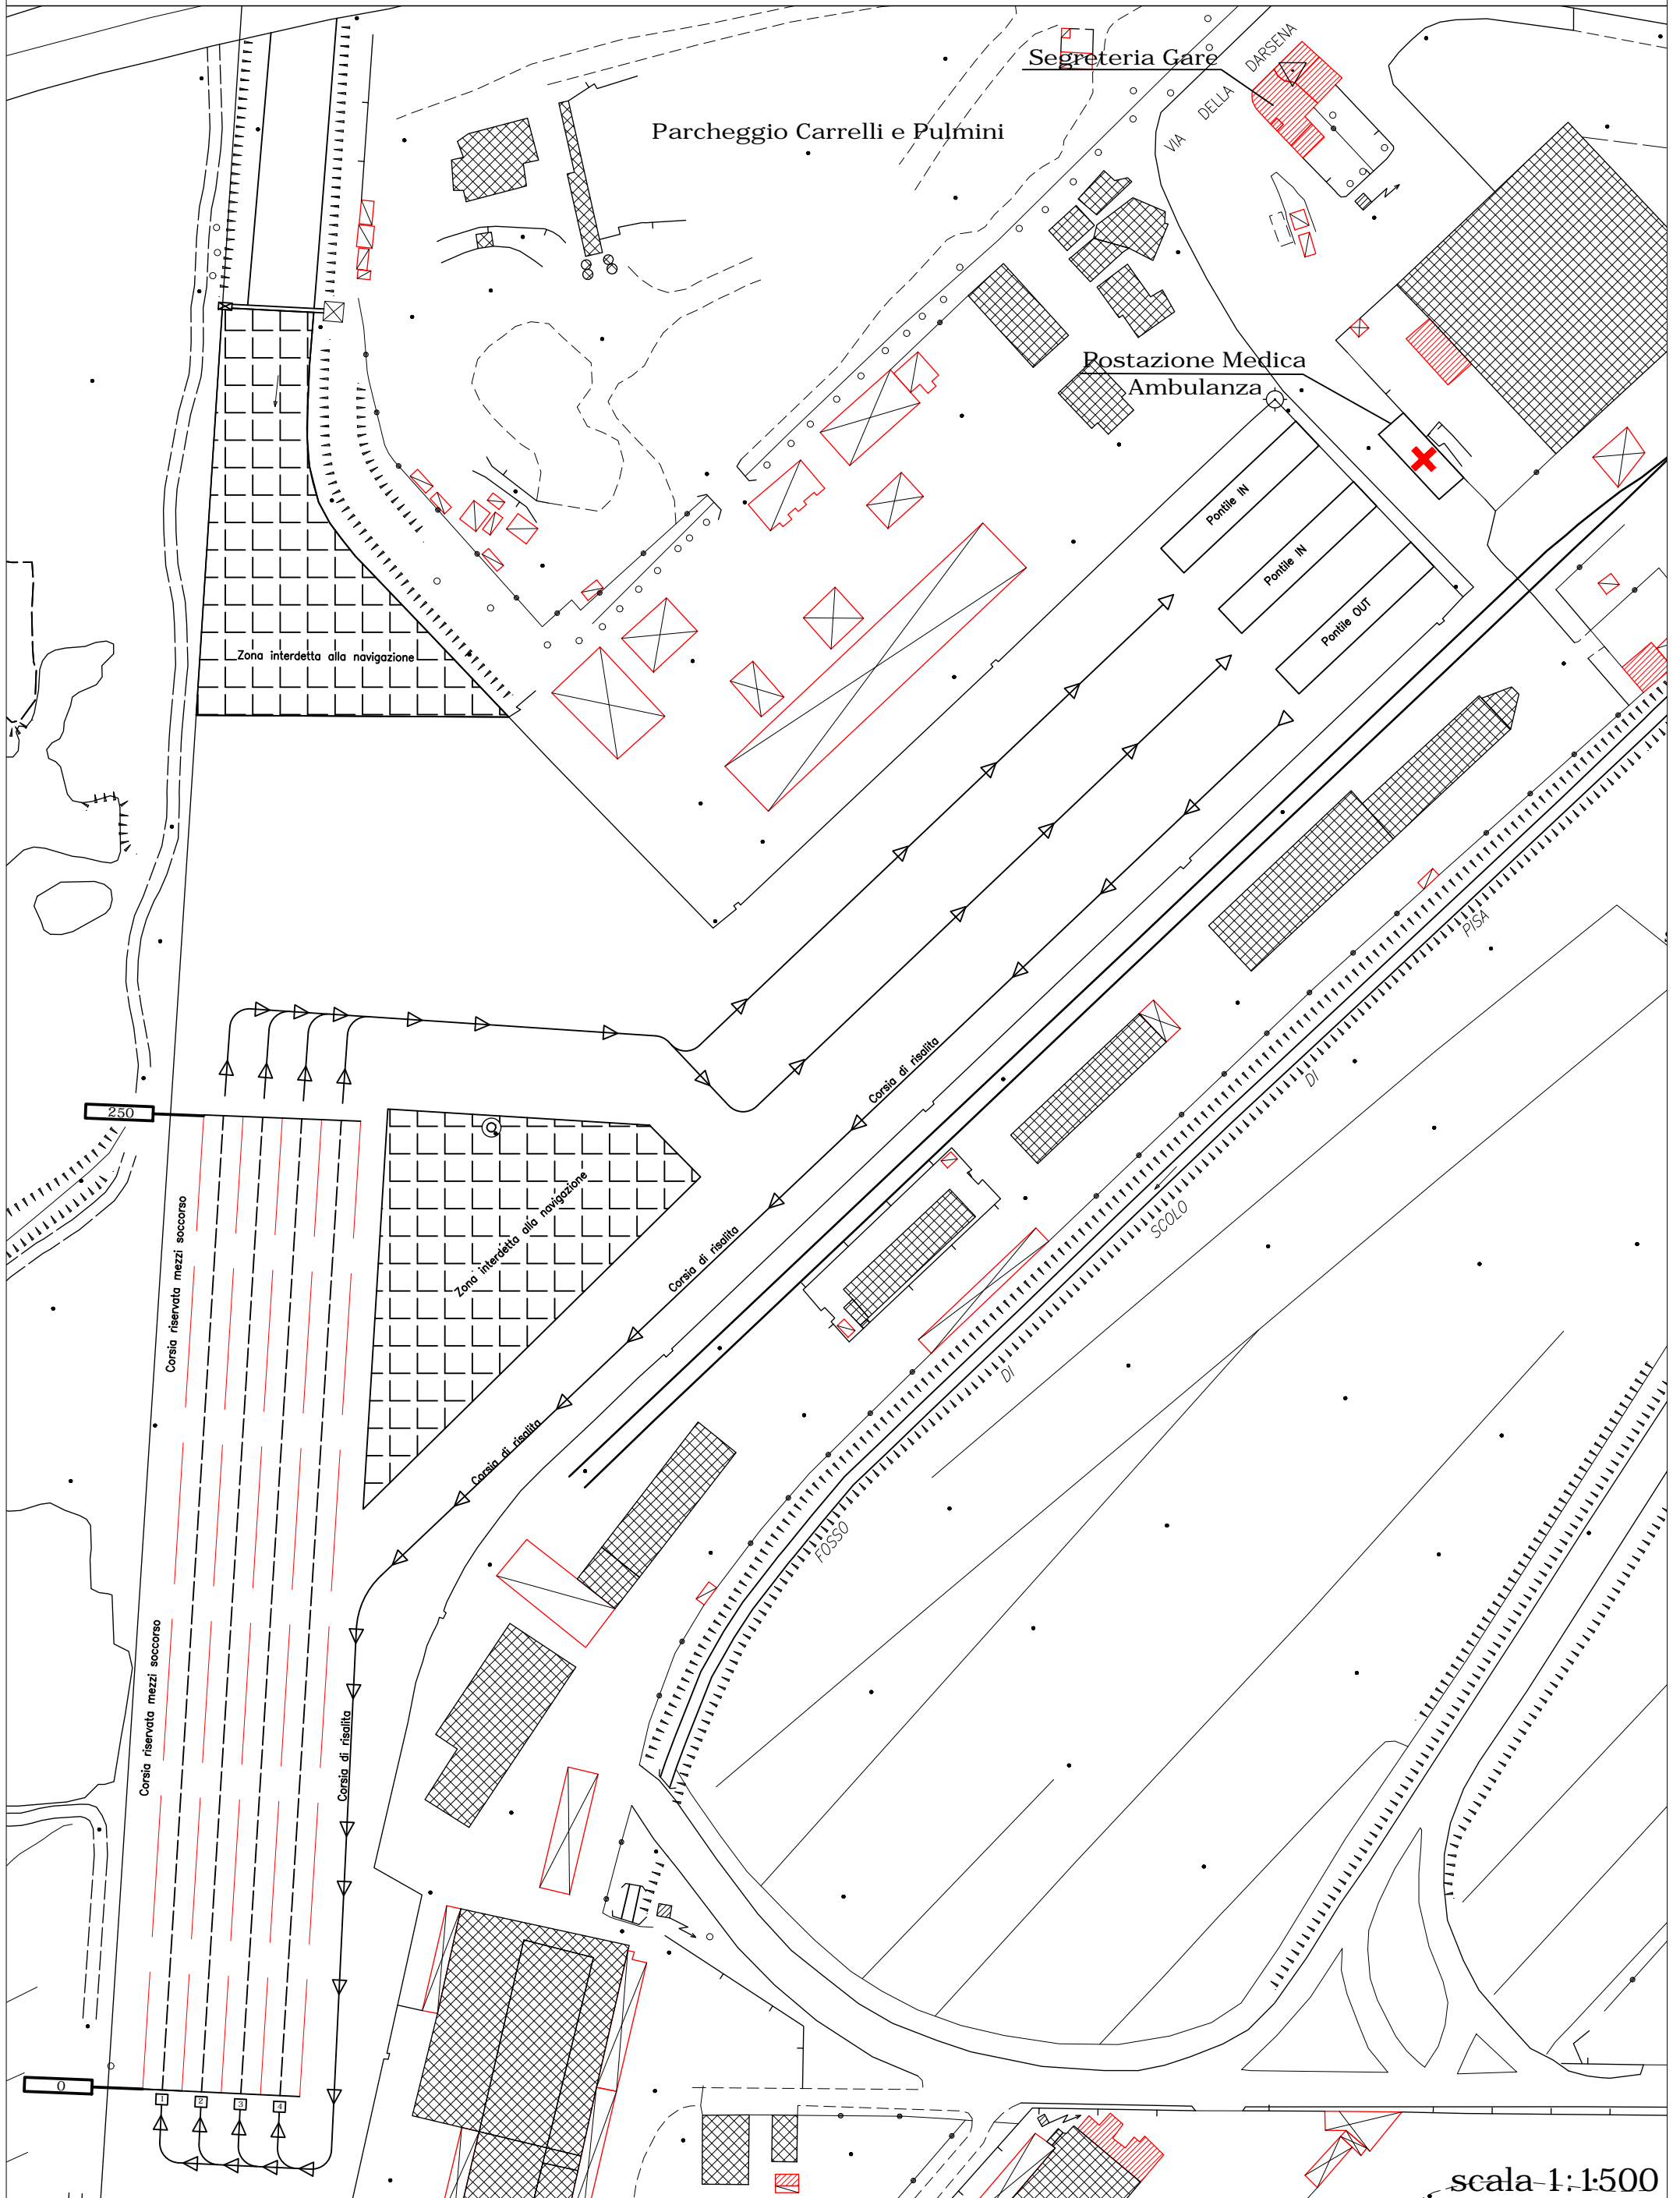

REGATA REGIONALE PROMOZIONALE SPRINT  
Memorial Pier Luigi Bolognesi

Darsena Pisana -Canale dei Navicelli - Pisa 9 ottobre 2016

REGATA REGIONALE PROMOZIONALE SPRINT  
Memorial Pier Luigi Bolognesi

Darsena Pisana -Canale dei Navicelli - Pisa 9 ottobre 2016

scala 1:1000