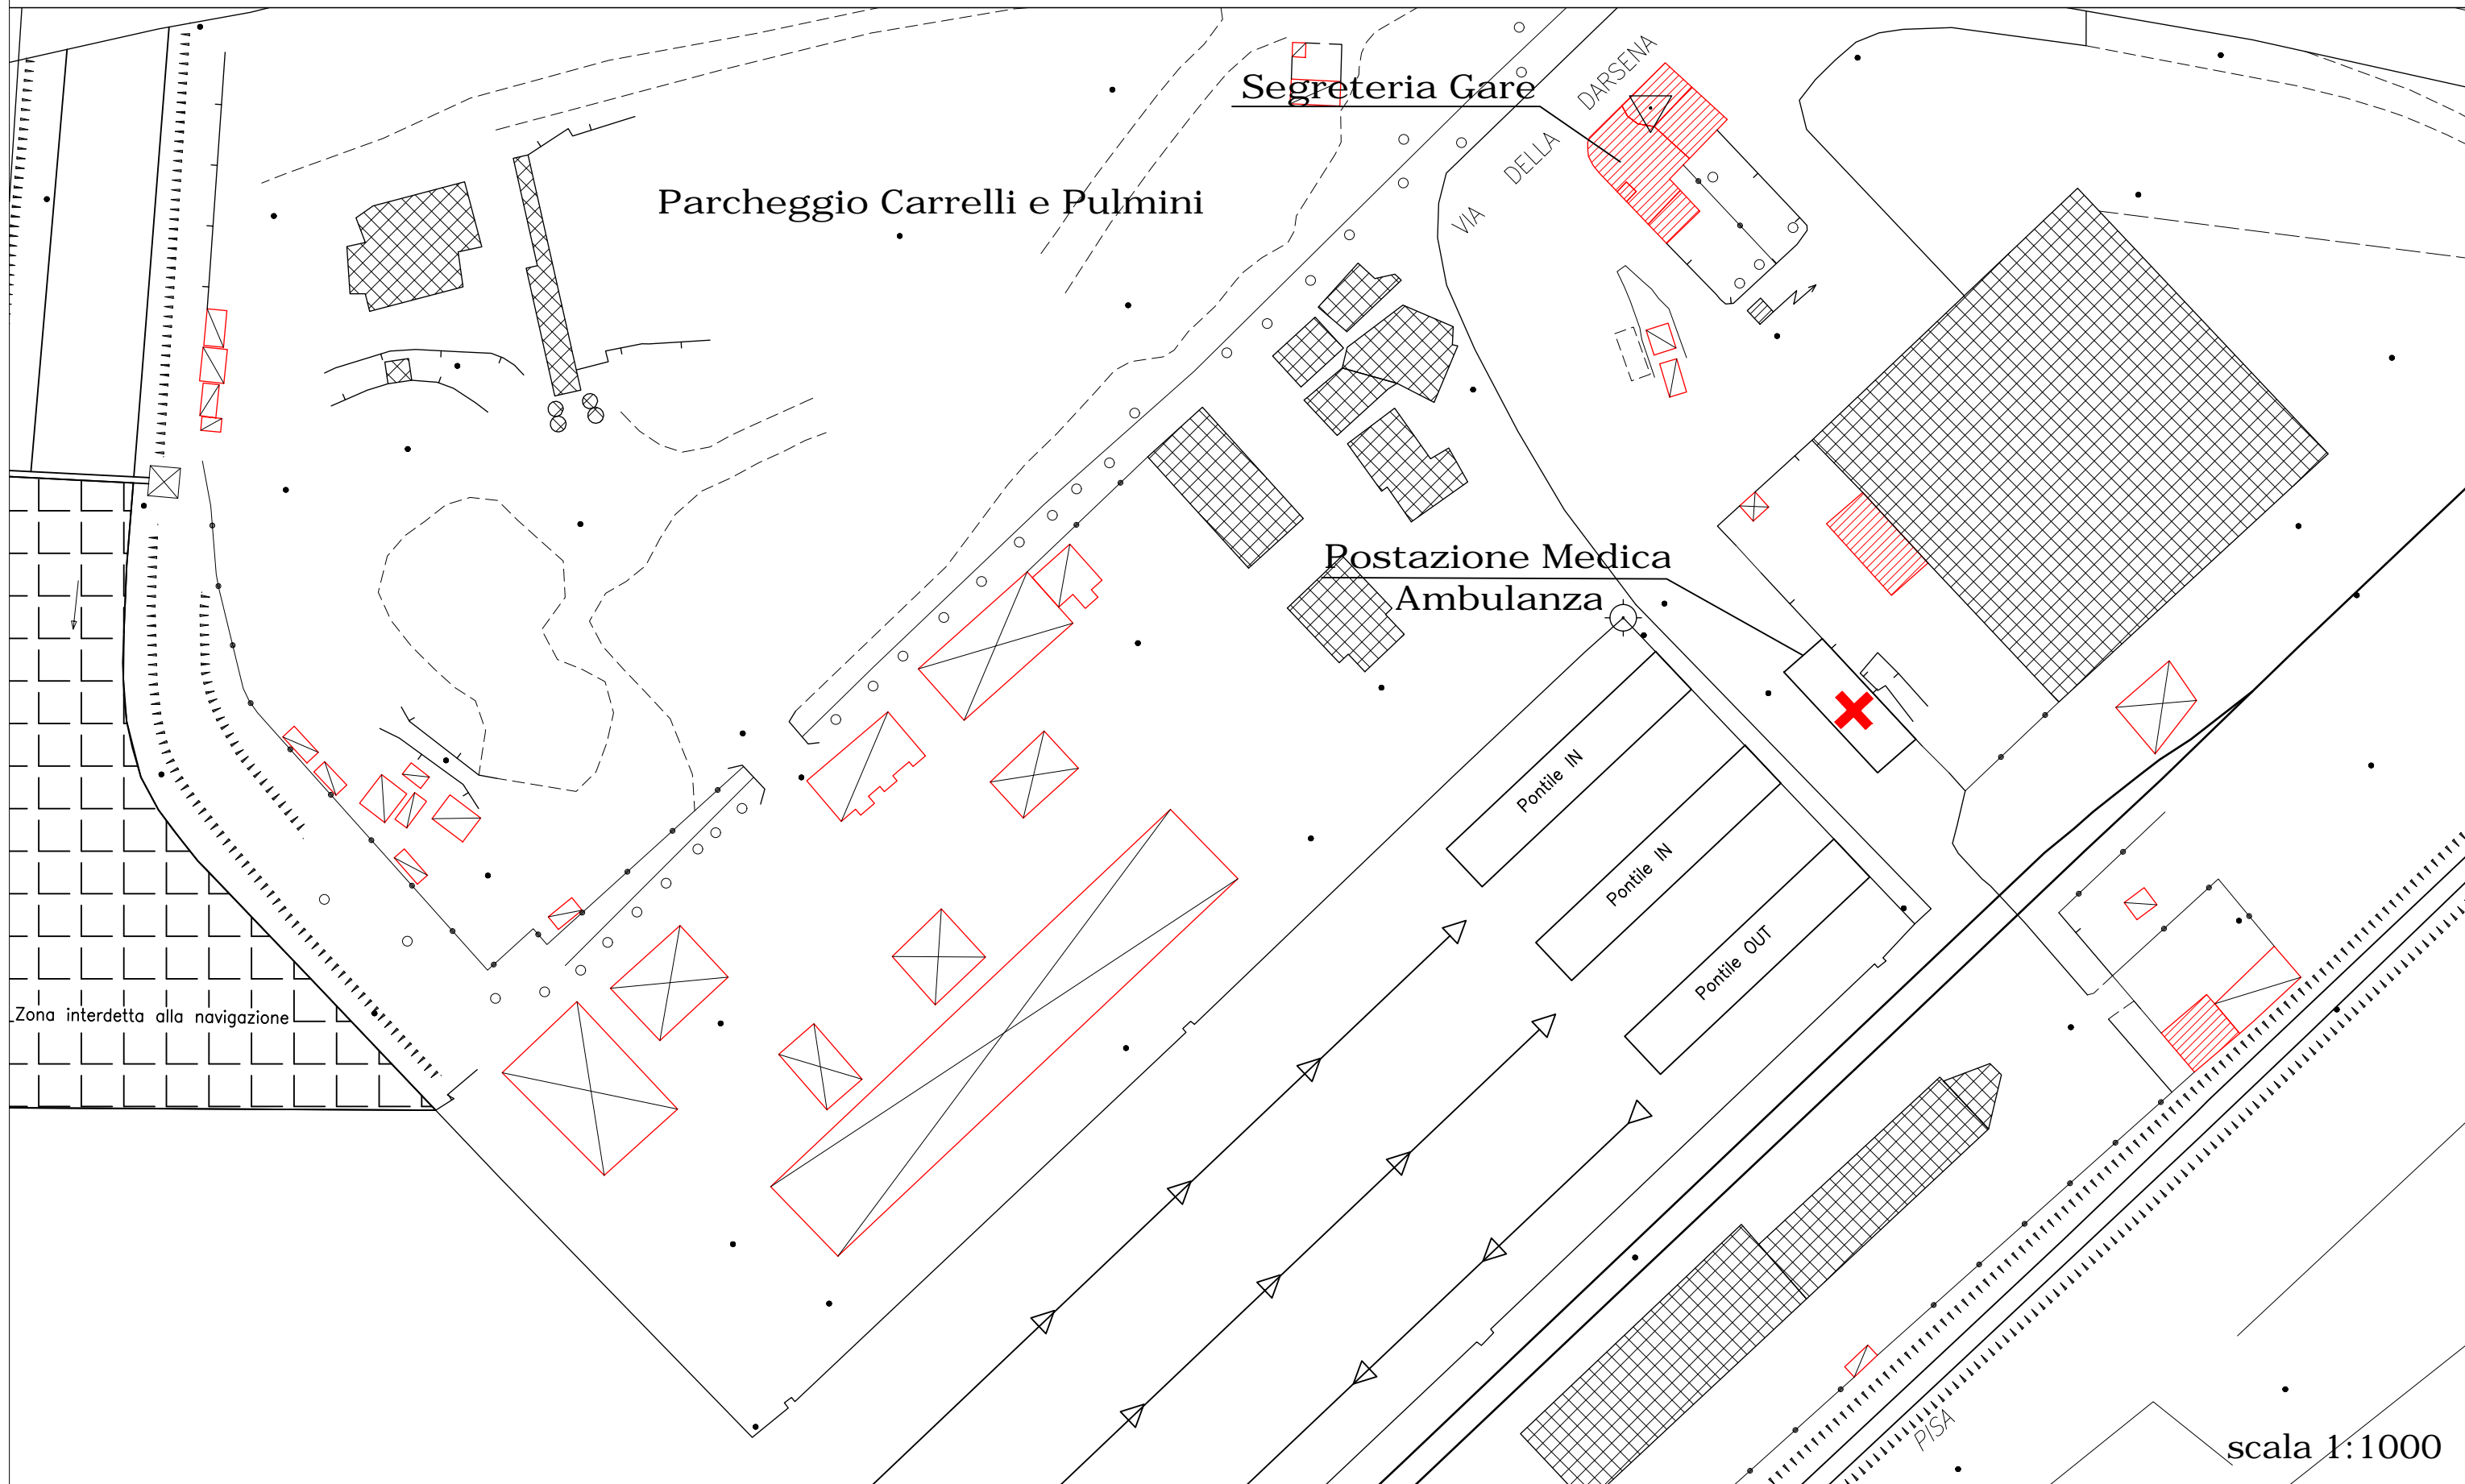

REGATA REGIONALE PROMOZIONALE SPRINT  
Memorial Pier Luigi Bolognesi

Darsena Pisana -Canale dei Navicelli - Pisa 9 ottobre 2016

REGATA REGIONALE PROMOZIONALE SPRINT  
Memorial Pier Luigi Bolognesi

Darsena Pisana -Canale dei Navicelli - Pisa 9 ottobre 2016

scala 1:1000