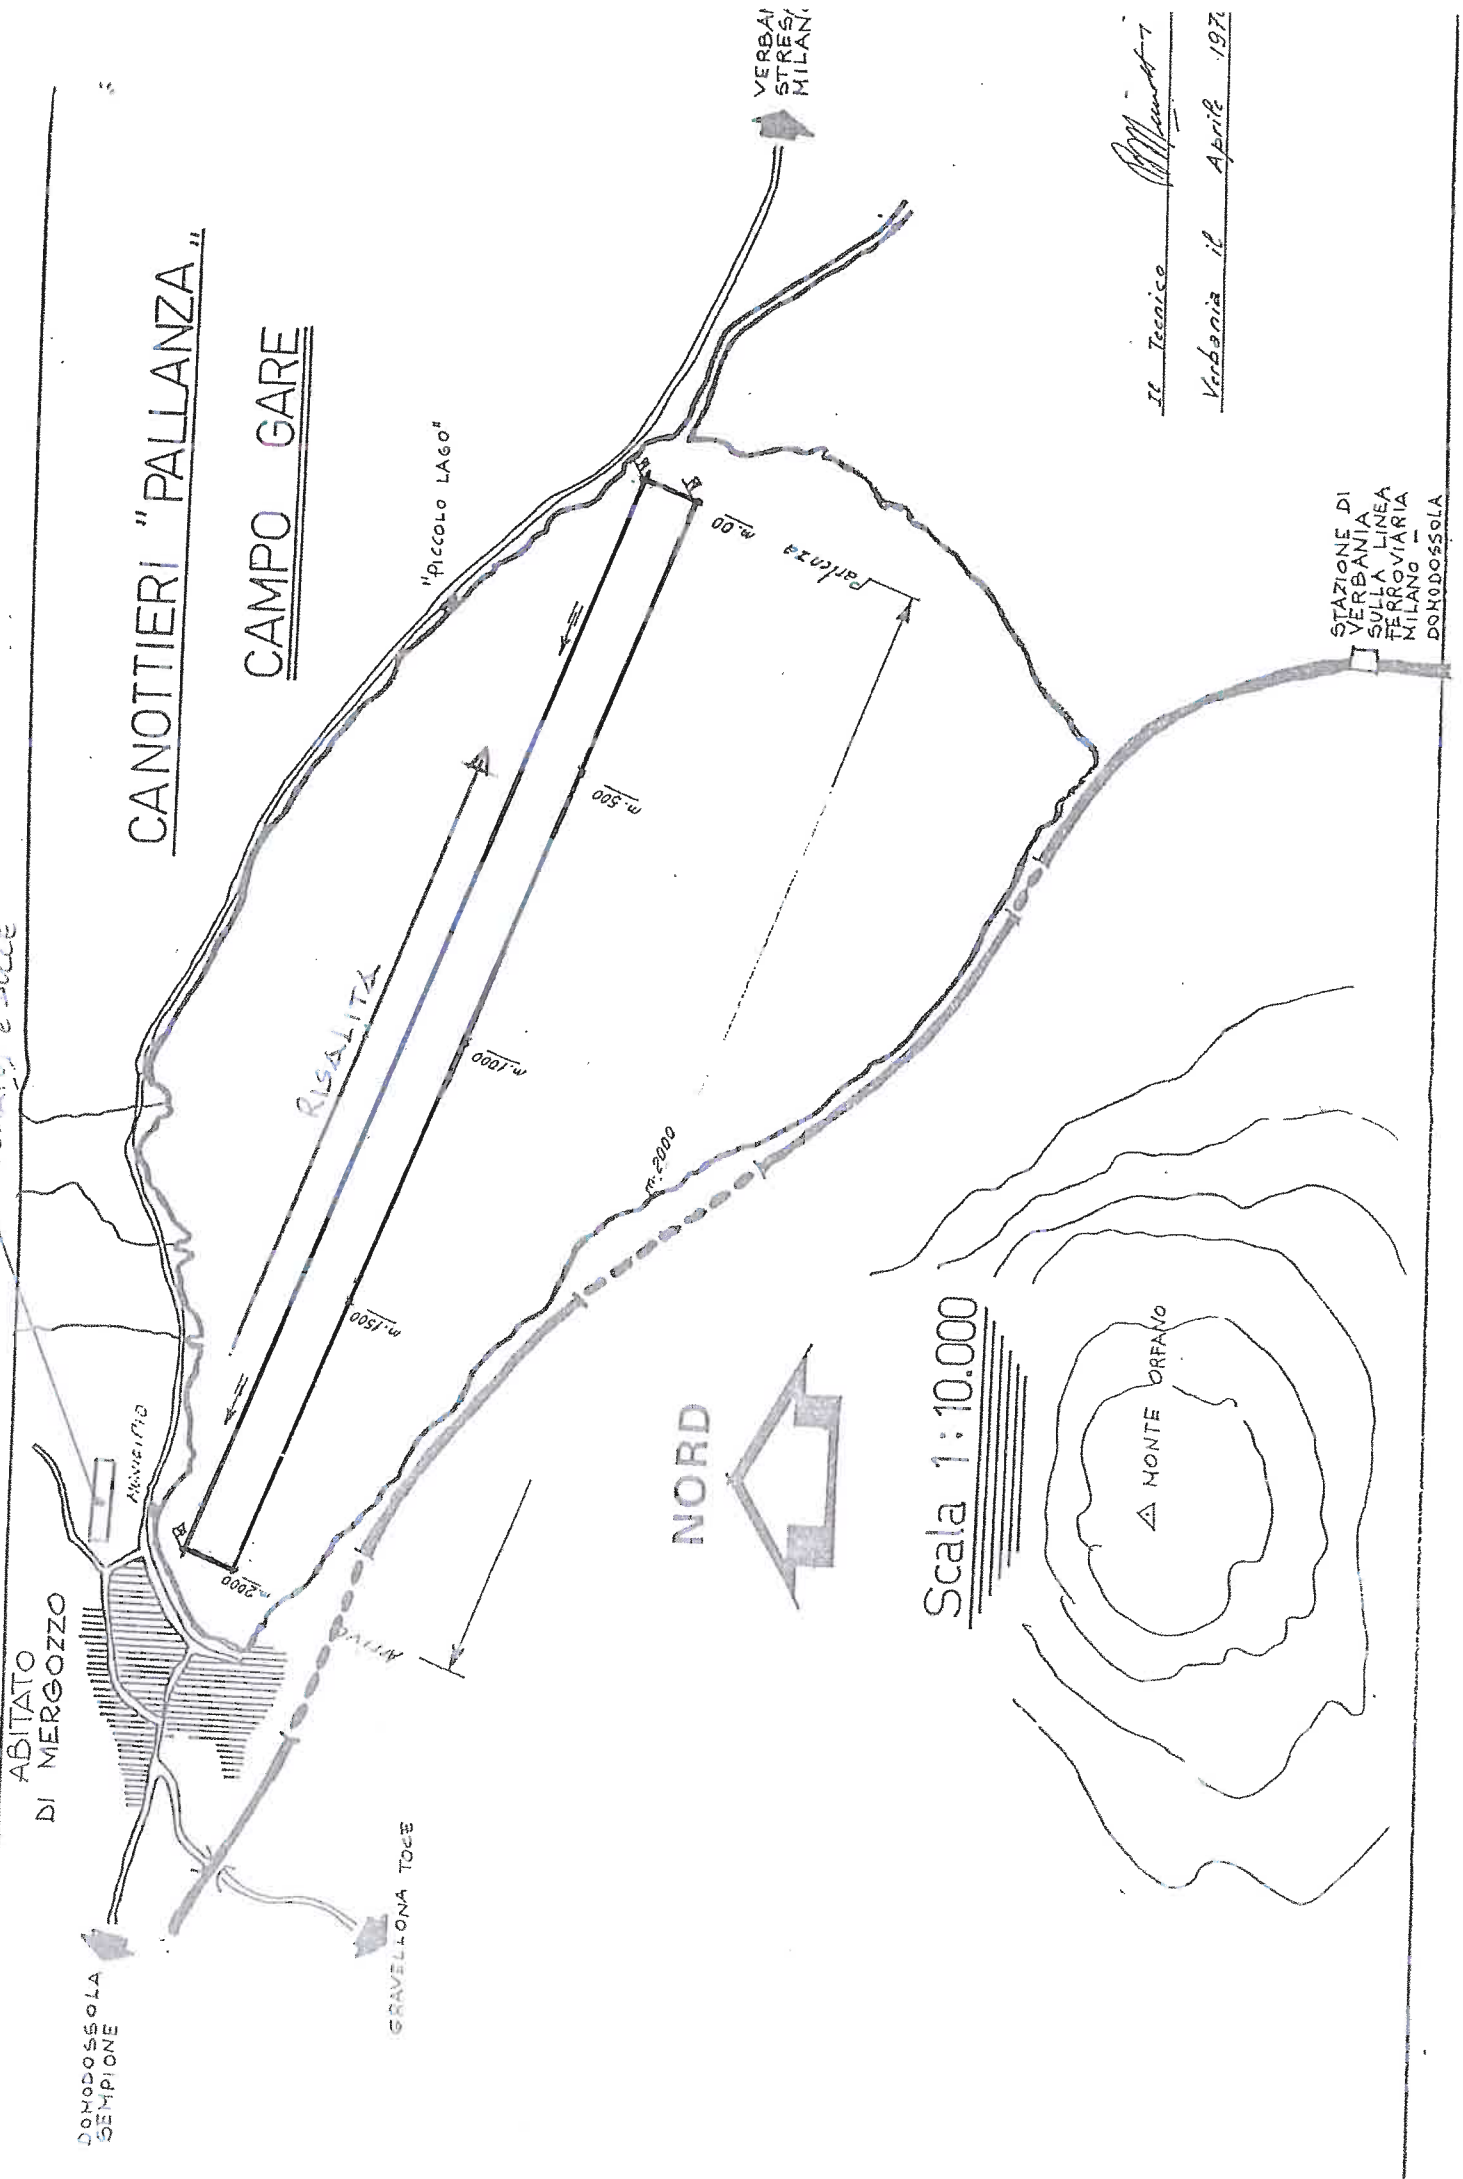

# CANOTTIERI "PALLANZA II"

## CAMPO GARE

Il Tecnico *Al. M. ...*

Verbania il Aprile 1977

STAZIONE DI  
VERBANIA  
SULLA LINEA  
FERROVIARIA  
MILANO -  
DOMODOSSOLA

Scala 1:10.000

▲ MONTE ORFANO