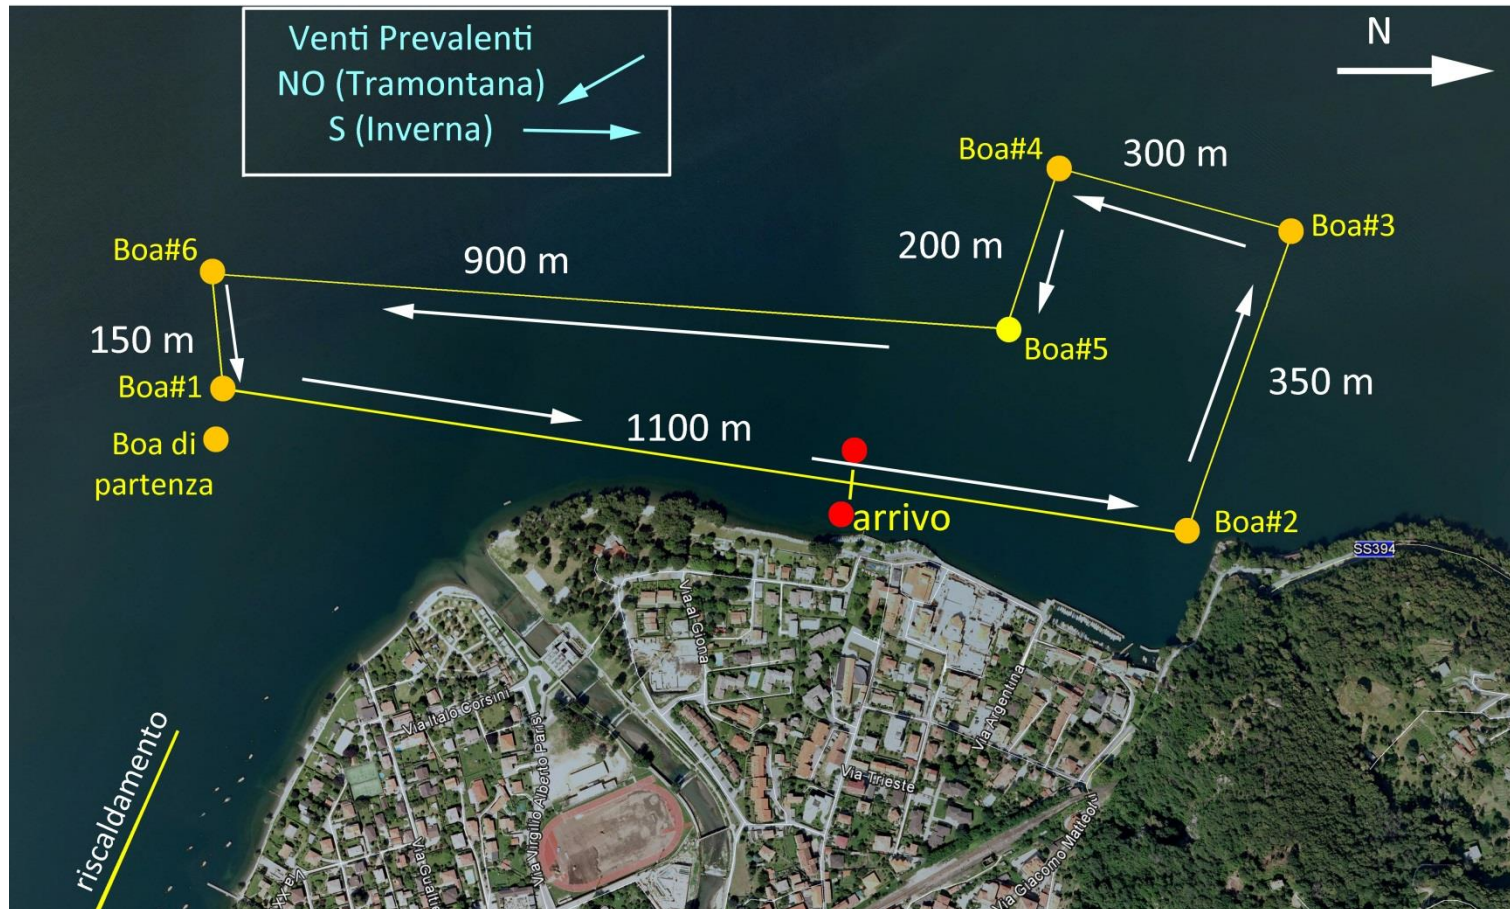

Percorso di regata

Boa#1 46° 2'27.28"N / 8°43'52.81"E

Boa#2 46° 2'46.93"N / 8°43'55.27"E

Boa#3 46° 2'50.62"N / 8°43'39.52"E

Boa#4 46° 2'42.05"N / 8°43'36.23"E

Boa#5 46° 2'40.12"N / 8°43'44.72"E

Boa#6 46° 2'10.88"N / 8°43'41.97"E