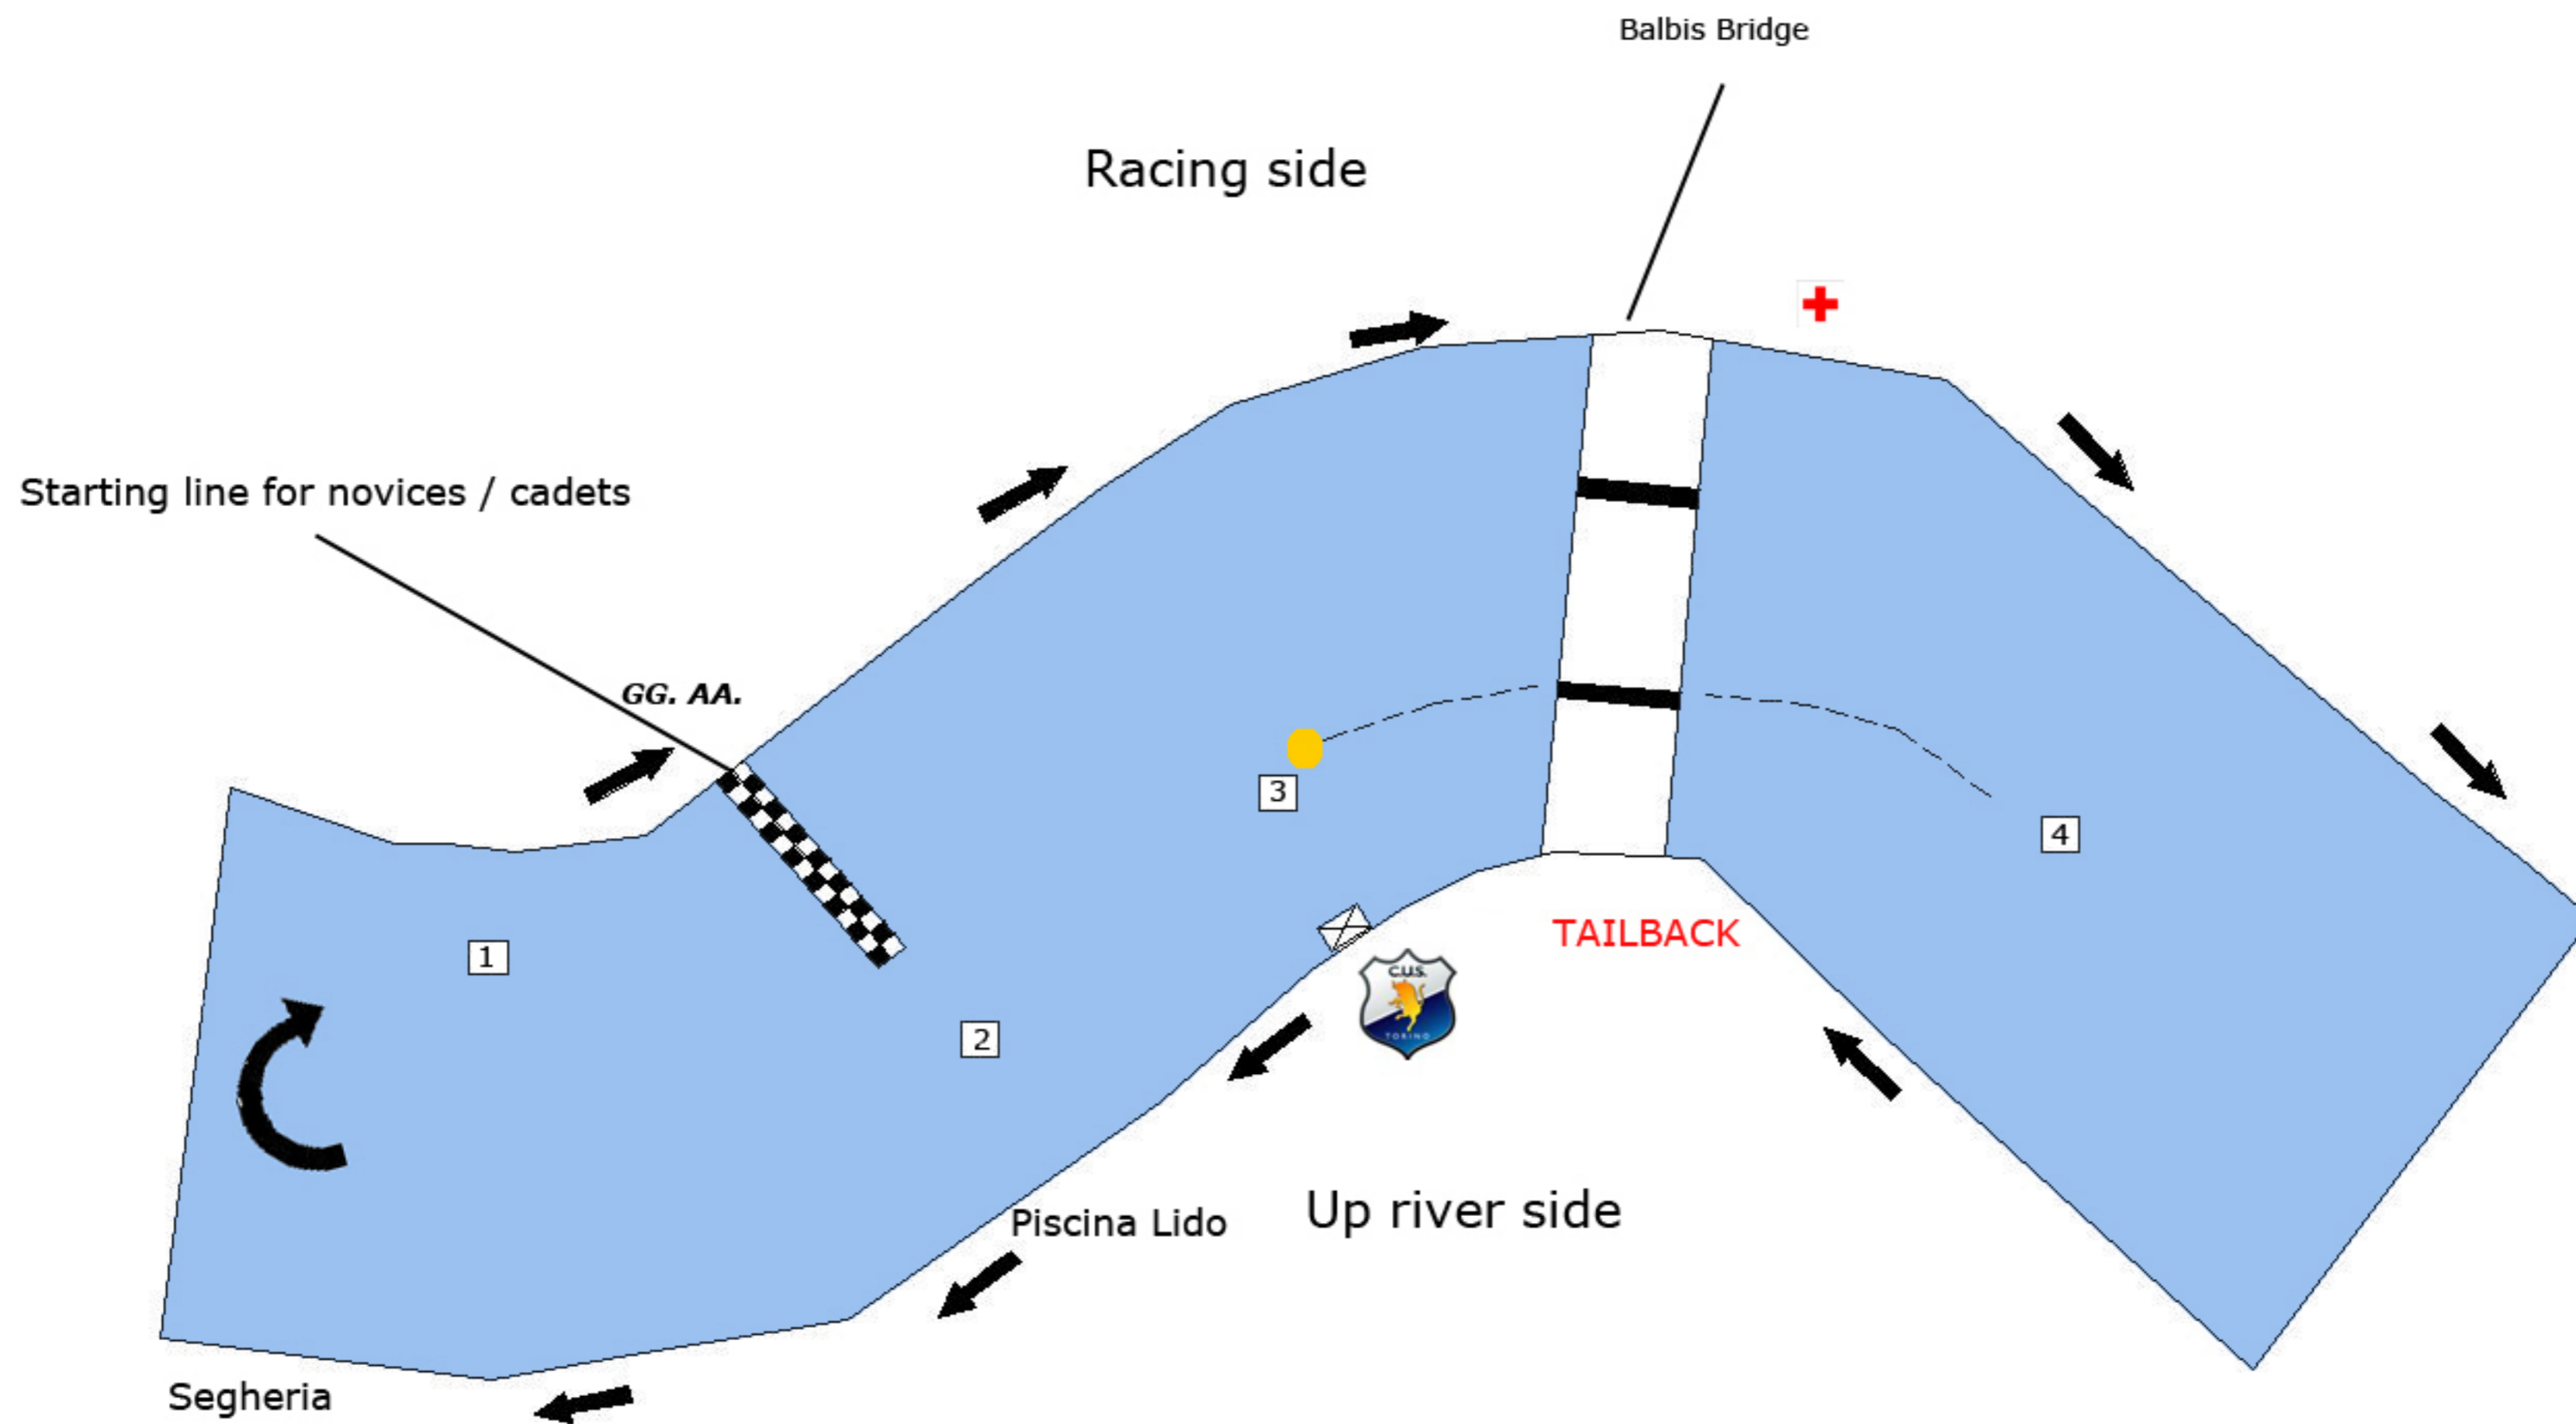

D'Inverno sul Po Starting area Under 14

-  Dock
-  Motorboat
-  Start
-  Buoy
- GG. AA.** Referee
-  Ambulance