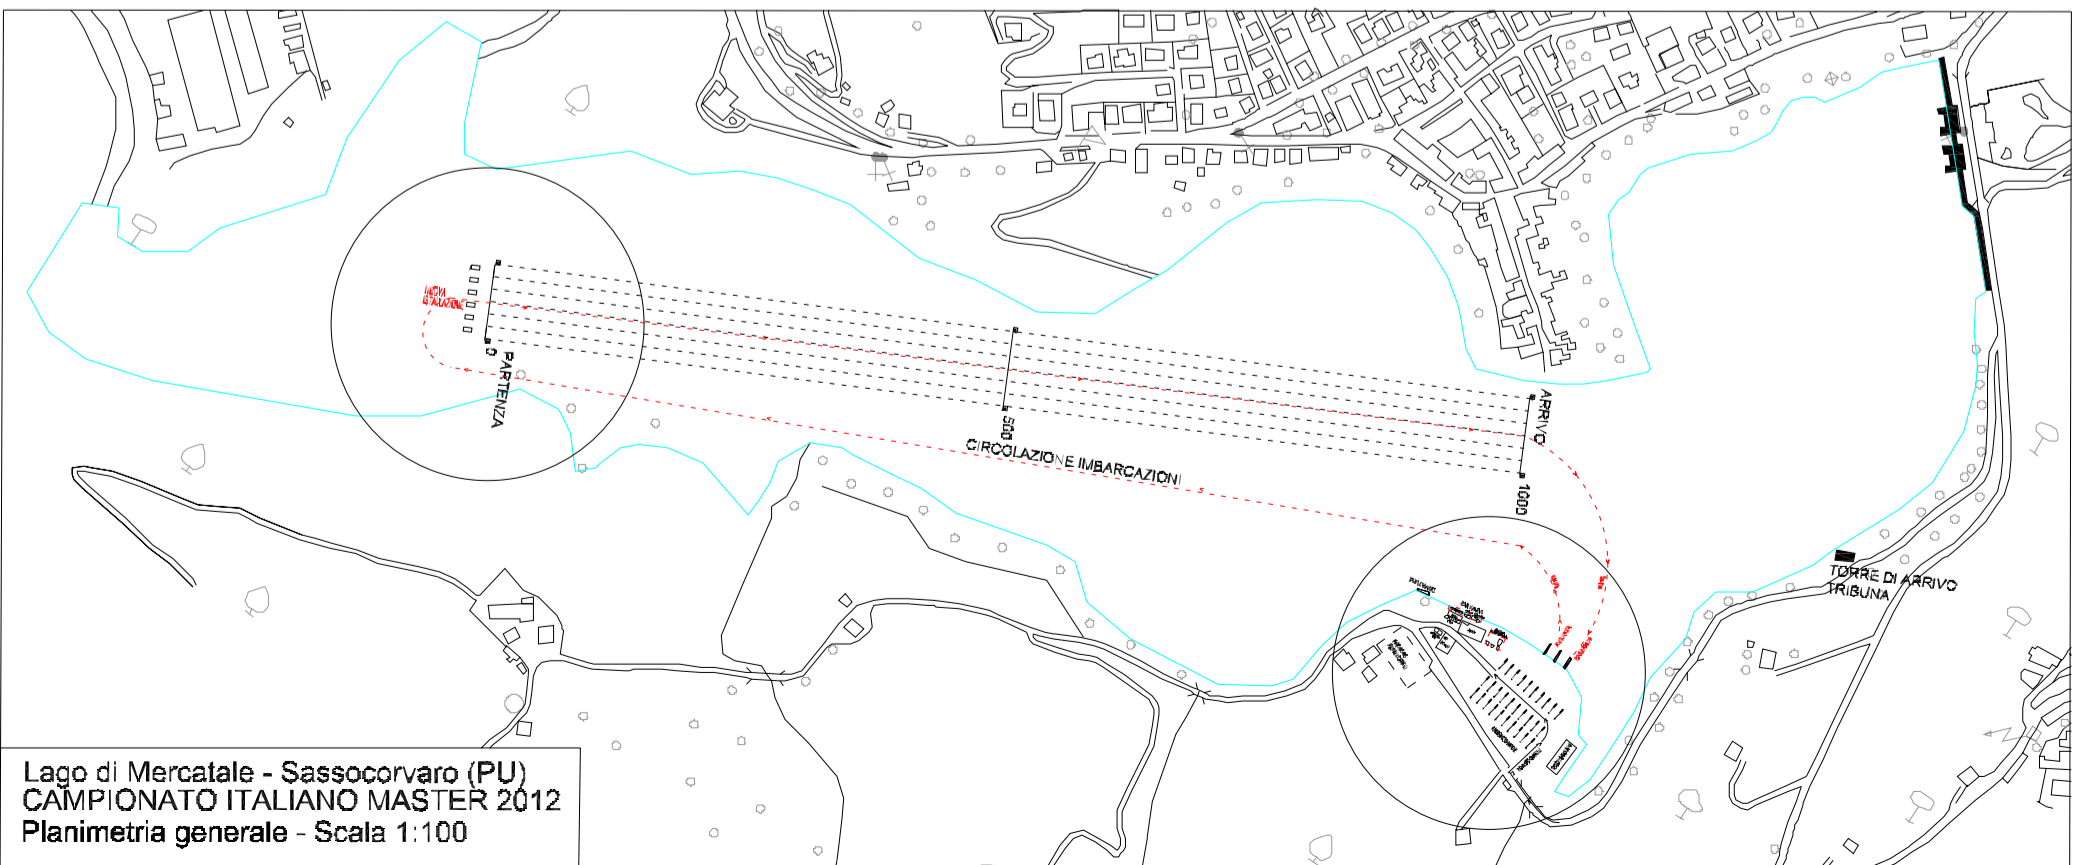

Lago di Mercatale - Sassocorvaro (PU)
 CAMPIONATO ITALIANO MASTER 2012
 ZONA ARRIVO E HOSPITALITY
 DEPOSITO IMBARCAZIONI
 Planimetria generale - Scala 1: 50

Lago di Mercatale - Sassocorvaro (PU)
 CAMPIONATO ITALIANO MASTER 2012
 Planimetria generale - Scala 1:100