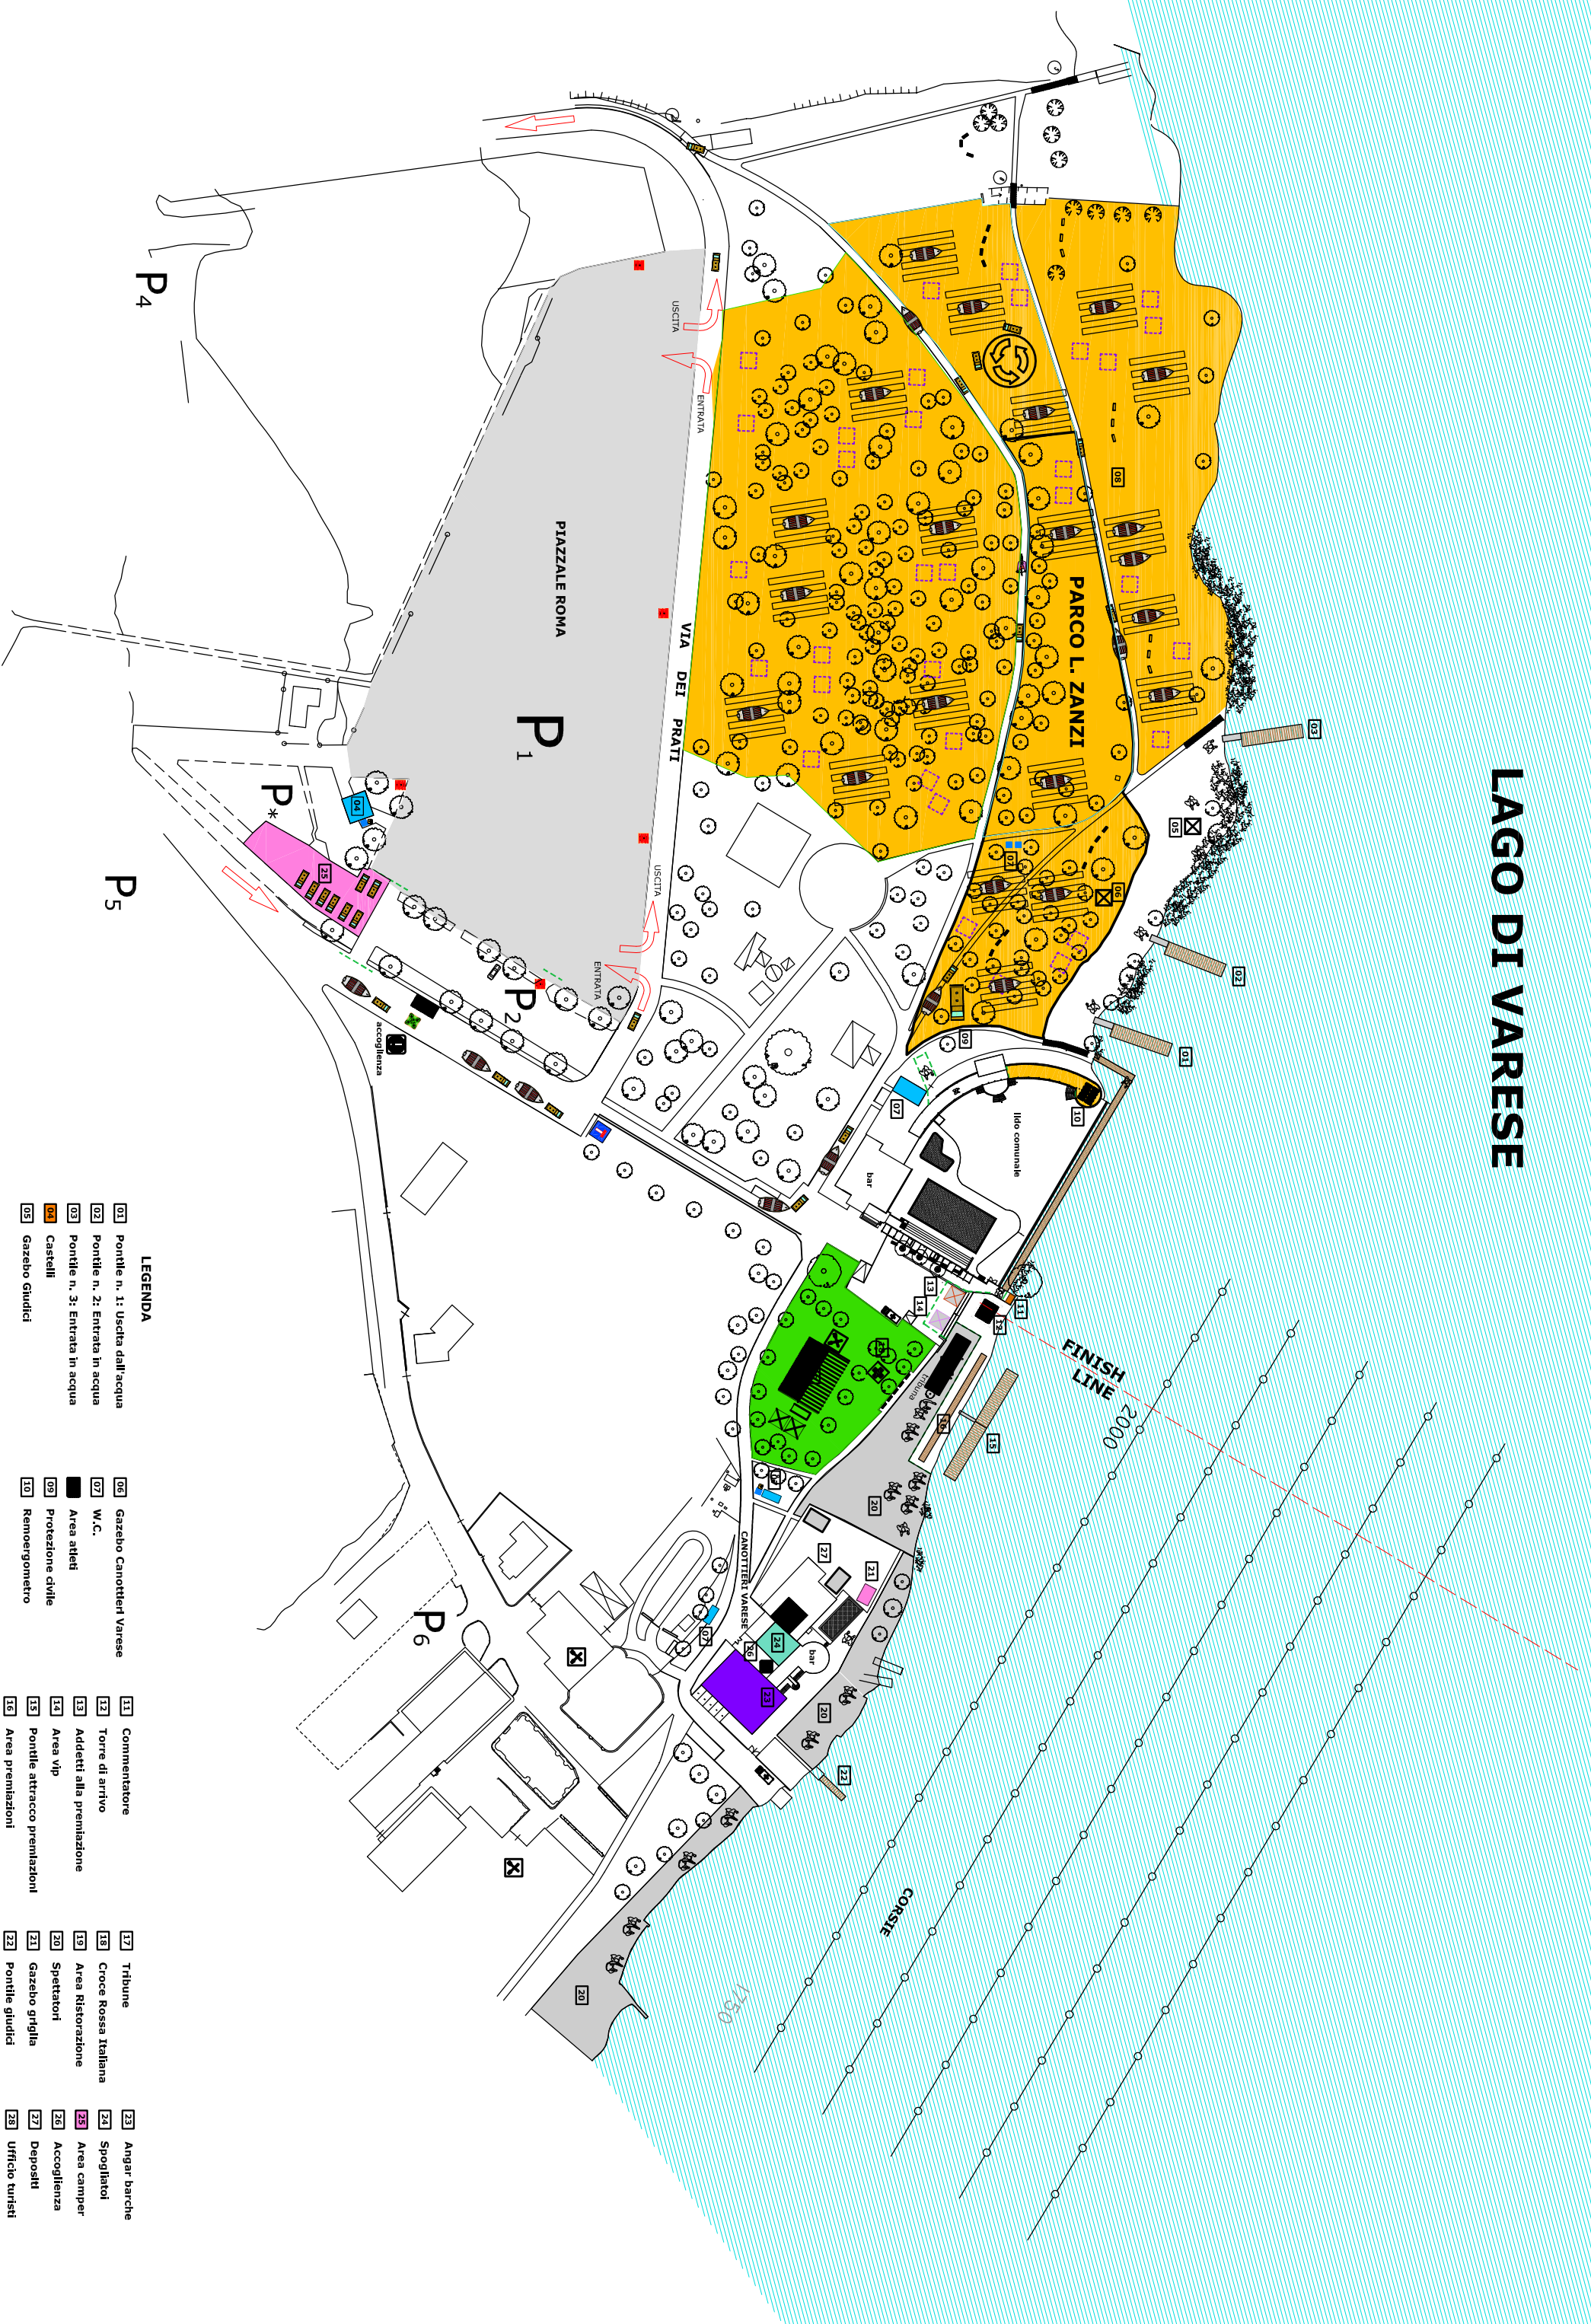

LAGO DI VARESE

LEGENDA

- | | | | | | | | | | |
|----|---------------------------------|----|--------------------------|----|------------------------------|----|----------------------|----|-----------------|
| 01 | Pontile n. 1: Uscita dall'acqua | 06 | Gazebo Canottieri Varese | 11 | Commentatore | 17 | Tribune | 23 | Angar barche |
| 02 | Pontile n. 2: Entrata in acqua | 07 | W.C. | 12 | Torre di arrivo | 18 | Croce Rossa Italiana | 24 | Spogliatoi |
| 03 | Pontile n. 3: Entrata in acqua | 08 | Area atleti | 13 | Addetti alla premiazione | 19 | Area Ristorazione | 25 | Area camper |
| 04 | Castelli | 09 | Protezione civile | 14 | Area vip | 20 | Spettatori | 26 | Accoglienza |
| 05 | Gazebo Giudici | 10 | Remoingommetro | 15 | Pontile attracco premiazioni | 21 | Gazebo griglia | 27 | Depositi |
| | | | | 16 | Area premiazioni | 22 | Pontile giudici | 28 | Ufficio turisti |